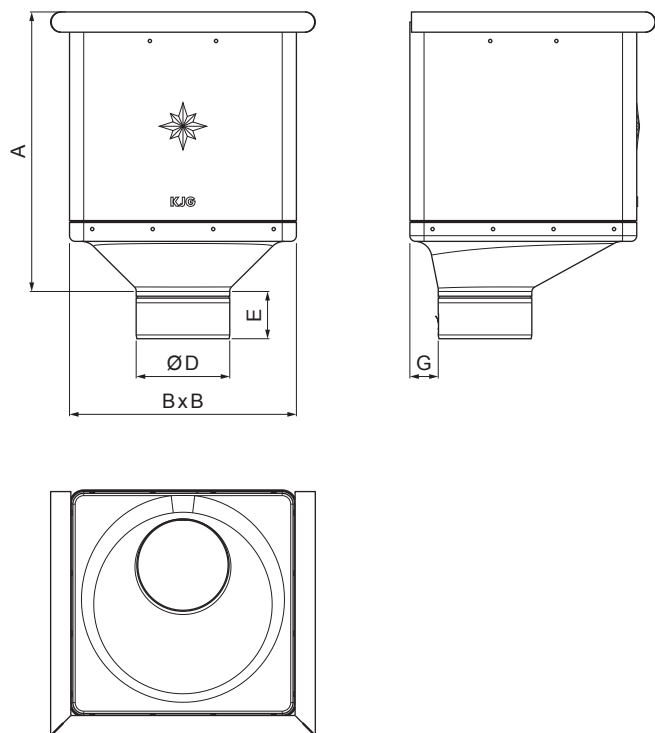

## P-PKLZ KX

**TM** Pozink lakovaný – Testa di Moro – RAL 8028

Rozmery [mm]					
Menovitá veľkosť	A	B	D	E	G
80	283	240	79	44	30
100	283	240	99	50	30
120	283	240	119	60	30

INDEX	ZMENA	DATUM	PODPIS	 	
ZN. MAT.					
ROZM.-POLOT		T.O.		HMOTNOSŤ kg	MER.
POM. ZAR.				STN	TR.Č.
VYPR. Ing. Kluska M.				POZN.	Č.POZÍCIE
PRESK.					
TECHNOL.	TECHNOL.			STARÝ V.	Č.V.
NÁZOV	Kotlík zberný KUBICKÝ EXZENTRICKÝ			Počet listov	P-PKLZ KX List 