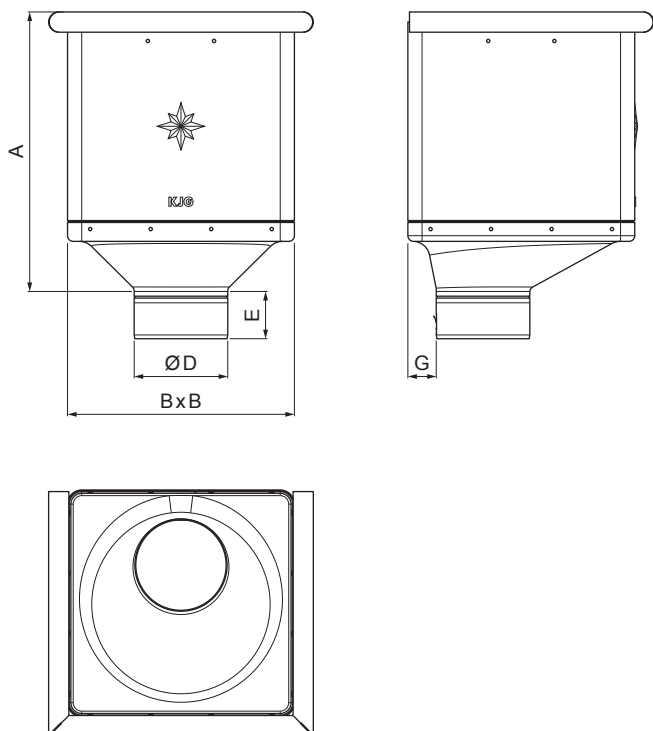

TECHNICKÝ LIST

KOTLÍK ZBERNÝ KUBICKÝ EXZENTRICKÝ

P-PKLZ KX

BH Pozink lakovaný – Bielo hliníková – RAL 9006

INDEX	ZMENA	DATUM	PODPIS	 	
ZN. MAT.					
ROZM.-POLOT		T.O.		HMOTNOSŤ kg	MER.
POM. ZAR.				STN	TR.Č.
VYPR.	Ing. Kluska M.			POZN.	Č.POZÍCIE
PRESK.					
TECHNOL.	TECHNOL.			STARÝ V.	Č.V.
NÁZOV	Kotlík zberný KUBICKÝ EXZENTRICKÝ			Počet listov	P-PKLZ KX

Vytvorené: 20.04.2026 23:54:46

Technické zmeny vyhradené

Menovitá veľkosť	Rozmery [mm]				
	A	B	D	E	G
80	283	240	79	44	30
100	283	240	99	50	30
120	283	240	119	60	30