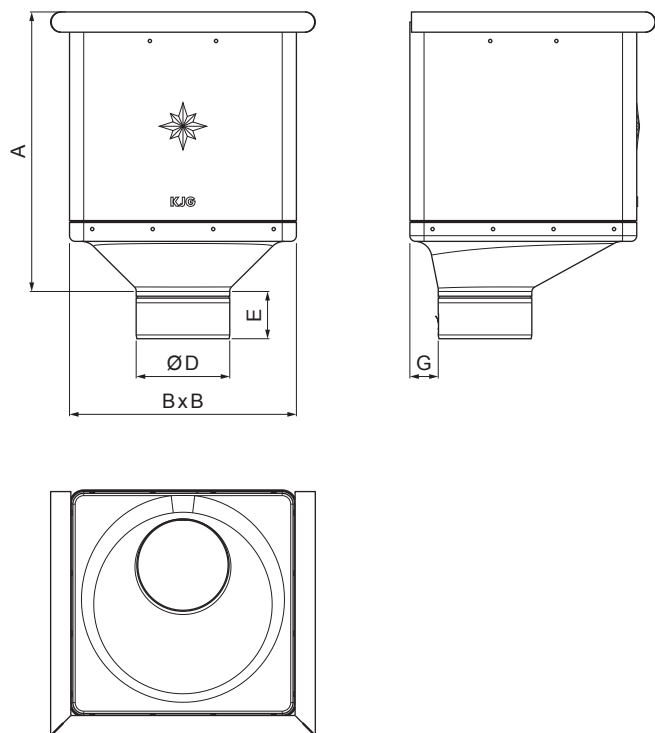

TECHNICKÝ LIST

KOTLÍK ZBERNÝ KUBICKÝ EXZENTRICKÝ

P-PKLZ KX

MZ Pozink lakovaný – Machovo zelená – RAL 6005

Rozmery [mm]					
Menovitá veľkosť	A	B	D	E	G
80	283	240	79	44	30
100	283	240	99	50	30
120	283	240	119	60	30

INDEX	ZMENA	DATUM	PODPIS	  		
ZN. MAT.					T.O.	HMOTNOSŤ kg
ROZM.–POLOT					STN	TR.Č.
POM. ZAR.					POZN.	Č.POZÍCIE
VYPR.	Ing. Kluska M.				STARÝ V.	Č.V.
PRESK.						
TECHNOL.		TECHNOL.				
NÁZOV	Kotlík zberný KUBICKÝ EXZENTRICKÝ				Počet listov	P-PKLZ KX
						List 