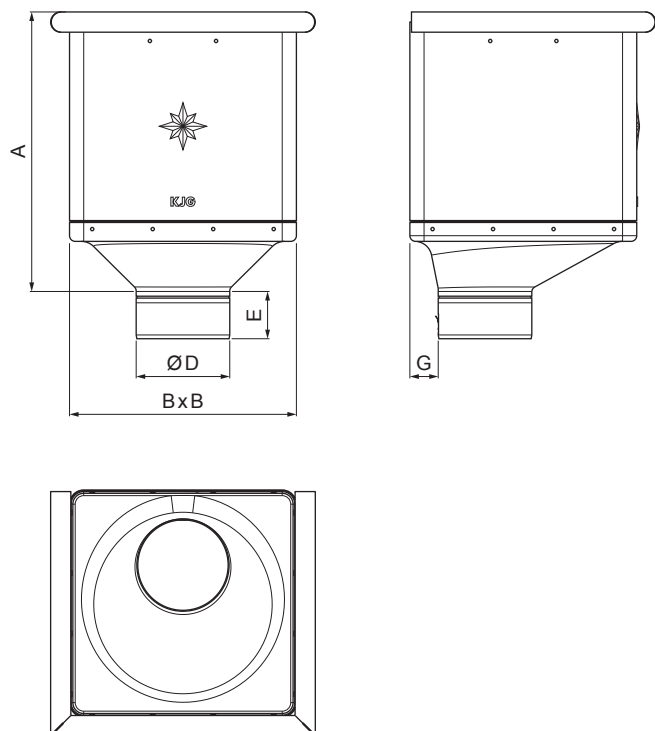

TECHNICKÝ LIST

KOTLÍK ZBERNÝ KUBICKÝ EXZENTRICKÝ

P-PKLZ KX

MZ Pozink lakovaný – Machovo zelená – RAL 6005

Rozmery [mm]					
Menovitá veľkosť	A	B	D	E	G
80	283	240	79	44	30
100	283	240	99	50	30
120	283	240	119	60	30

INDEX	ZMENA	DATUM	PODPIS	KJG QUALITY®	Scan code for 3D model	
ZN. MAT.						T.O.
ROZM.–POLOT					STN	TR.Č.
POM. ZAR.					POZN.	Č.POZÍCIE
VYPR. Ing. Kluska M.					STARÝ V.	Č.V.
PRESK.						
TECHNOL.	TECHNOL.					
NÁZOV	Kotlík zberný KUBICKÝ EXZENTRICKÝ			P-PKLZ KX		
				Počet listov		List