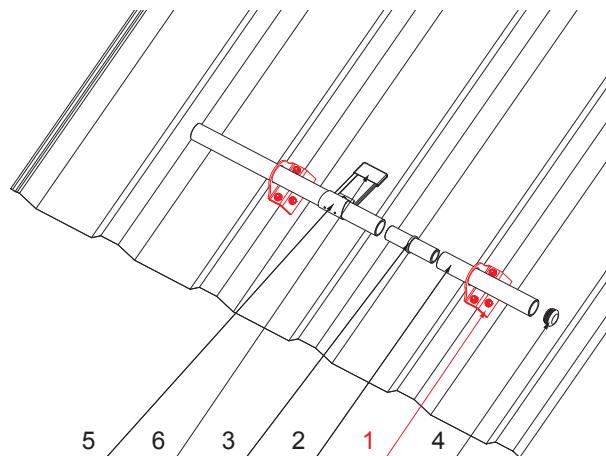

TECHNICKÝ LIST

DRŽIAK NA TRAPÉZ 1-DIEROVÝ

ZS-TR WSZTR 1/35

BALENIE:

- držiak na trapéz 1-dierový – 1 ks
- nerezová skrutka Ø5,5x25 – 4 ks

DETAIL:

1. držiak na trapéz 1-dierový
2. rúra zachytávača snehu
3. PVC univerzálna spojka rúry zachytávača snehu
4. PVC univerzálna krytka rúry zachytávača snehu
5. rozrážač ľadu na trapéz
6. PVC čierny návlak na rozrážač ľadu

W Hliník – Natur

INDEX	ZMENA	DATUM	PODPIS				
ZN. MAT.	ROZM.-POLOT	POM. ZAR.	T.O.				HMOTNOSŤ kg
VYPR.	Ing. Kluska M.	PRESK.	TECHNOL.	STN	TR.Č.	POZN.	Č.POZÍCIE
NÁZOV	Držiak na trapéz 1-dierový	STARÝ V.	Č.V.	Počet listov	ZS-TR WSZTR 1/35	List	