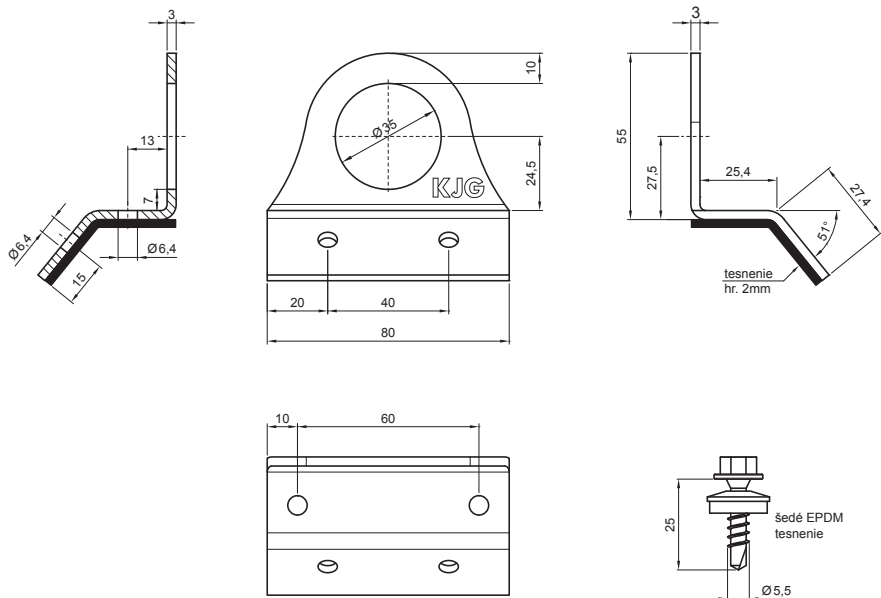

TECHNICKÝ LIST

DRŽIAK NA TRAPÉZ 1-DIEROVÝ

ZS-TR WSZTR 1/35

BALENIE:

- držiak na trapéz 1-dierový – 1 ks
- nerezová skrutka Ø5,5x25 – 4 ks

DETAIL:

1. držiak na trapéz 1-dierový
2. rúra zachytávača snehu
3. PVC univerzálna spojka rúry zachytávača snehu
4. PVC univerzálna krytka rúry zachytávača snehu
5. rozrážač ľadu na trapéz
6. PVC čierny návlak na rozrážač ľadu

W Hliník – Natur

INDEX	ZMENA	DATUM	PODPIS				
ZN. MAT.	ROZM.-POLOT	POM. ZAR.	T.O.				HMOTNOSŤ kg
VYPR.	Ing. Kluska M.	PRESK.	TECHNOL.	STN	TR.Č.	POZN.	Č.POZÍCIE
NÁZOV	Držiak na trapéz 1-dierový	STARÝ V.	Č.V.	Počet listov	ZS-TR WSZTR 1/35	List	