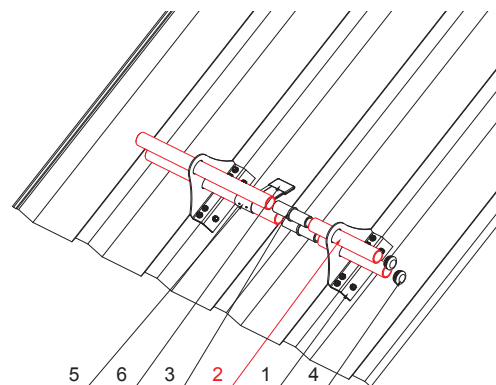

TECHNICKÝ LIST

RÚRA ZACHYTÁVAČA SNEHU

ZS-WZSF RU 32

W Hliník – Natur

DETAIL:

1. držiak na trapéz 1-dierový
2. rúra zachytávača snehu
3. PVC univerzálna spojka rúry zachytávača snehu
4. PVC univerzálna krytka rúry zachytávača snehu
5. rozrážáč ľadu na trapéz
6. PVC čierny návlék na rozrážáč ľadu

DETAIL:

1. držiak na trapéz 2-dierový
2. rúra zachytávača snehu
3. PVC univerzálna spojka rúry zachytávača snehu
4. PVC univerzálna krytka rúry zachytávača snehu
5. rozrážáč ľadu na trapéz
6. PVC čierny návlék na rozrážáč ľadu

INDEX	ZMENA	DATE	PODPIS	  	
ZN. MAT.			T.O.		HMOTNOSŤ kg
ROZM.-POLOT					
POM. ZAR.				STN	TR.Č.
VYPR.	Ing. Kluska M.			POZN.	Č.POZÍCIE
PRESK.					
TECHNOL.		TECHNOL.		STARÝ V.	Č.V.
NÁZOV				Počet listov	ZS-WZSF RU 32 List 
Rúra zachytávača snehu					