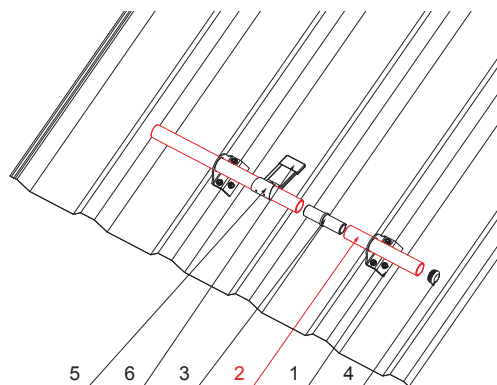

TECHNICKÝ LIST

RÚRA ZACHYTÁVAČA SNEHU

ZS-WZSF RU 32

W Hliník – Natur

DETAIL:

1. držiak na trapéz 1-dierový
2. rúra zachytávača snehu
3. PVC univerzálna spojka rúry zachytávača snehu
4. PVC univerzálna krytka rúry zachytávača snehu
5. rozrážáč ľadu na trapéz
6. PVC čierny návlék na rozrážáč ľadu

DETAIL:

1. držiak na trapéz 2-dierový
2. rúra zachytávača snehu
3. PVC univerzálna spojka rúry zachytávača snehu
4. PVC univerzálna krytka rúry zachytávača snehu
5. rozrážáč ľadu na trapéz
6. PVC čierny návlék na rozrážáč ľadu

INDEX	ZMENA	DATE	PODPIS	  	
ZN. MAT.			T.O.		HMOTNOSŤ kg
ROZM.-POLOT					
POM. ZAR.				STN	TR.Č.
VYPR.	Ing. Kluska M.			POZN.	Č.POZÍCIE
PRESK.					
TECHNOL.		TECHNOL.		STARÝ V.	Č.V.
NÁZOV				Počet listov	ZS-WZSF RU 32 List 
Rúra zachytávača snehu					