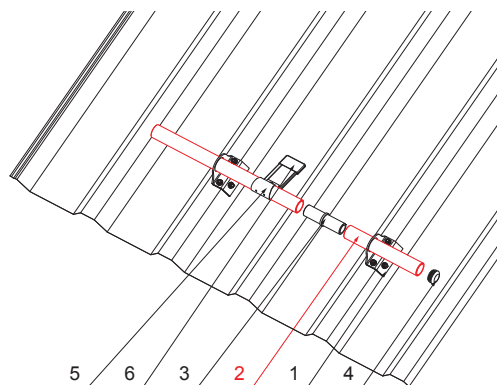

# RÚRA ZACHYTÁVAČA SNEHU

# ZS-WZSF RU 32

**W** Hliník – Natur

**DETAIL:**

1. držiak na trapéz 1-dierový
2. rúra zachytávača snehu
3. PVC univerzálna spojka rúry zachytávača snehu
4. PVC univerzálna krytka rúry zachytávača snehu
5. rozrážáč ľadu na trapéz
6. PVC čierny návlék na rozrážáč ľadu