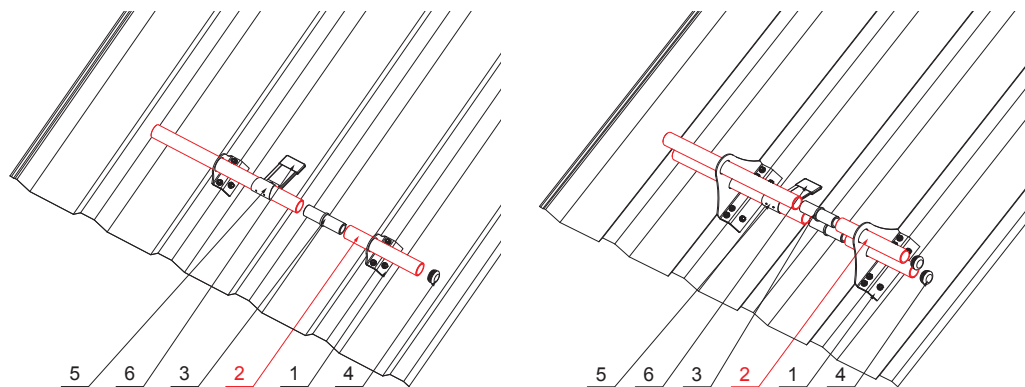

# RÚRA ZACHYTÁVAČA SNEHU

# ZS-WZSF RU 32

**W** Hliník – Natur

**DETAIL:**

1. držiak na trapéz 1-dierový
2. rúra zachytávača snehu
3. PVC univerzálna spojka rúry zachytávača snehu
4. PVC univerzálna krytka rúry zachytávača snehu
5. rozrážáč ľadu na trapéz
6. PVC čierny návlék na rozrážáč ľadu