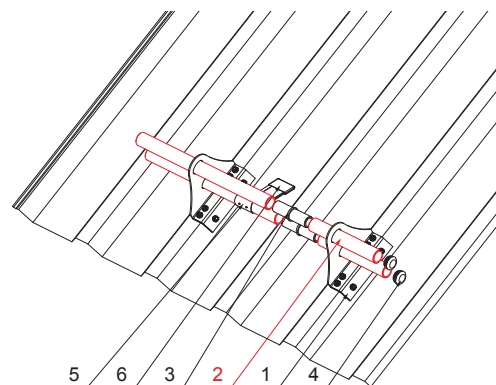

# ZS-WZSF RU 32

**W** Hliník – Natur

**DETAIL:**

1. držiak na trapéz 1-dierový
2. rúra zachytávača snehu
3. PVC univerzálna spojka rúry zachytávača snehu
4. PVC univerzálna krytka rúry zachytávača snehu
5. rozrážáč ľadu na trapéz
6. PVC čierny návlék na rozrážáč ľadu