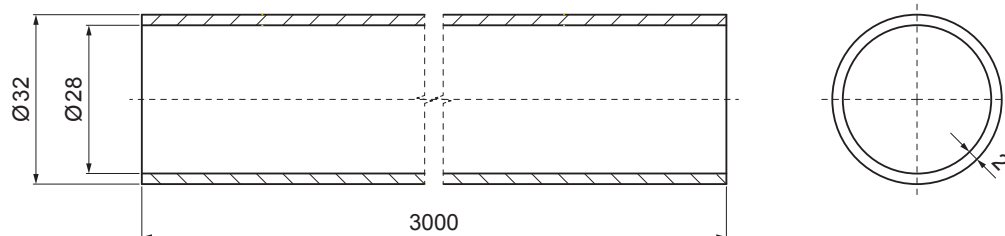

TECHNICKÝ LIST

RÚRA ZACHYTÁVAČA SNEHU

ZS-WZSF RU 32

W Hliník – Natur

DETAIL:

1. držiak na trapéz 1-dierový
2. rúra zachytávača snehu
3. PVC univerzálna spojka rúry zachytávača snehu
4. PVC univerzálna krytka rúry zachytávača snehu
5. rozrážáč ľadu na trapéz
6. PVC čierny návlék na rozrážáč ľadu