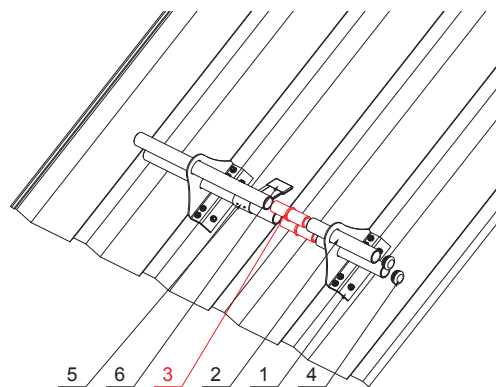

TECHNICKÝ LIST

PVC UNIVERZÁLNA SPOJKA RÚRY ZACHYTÁVAČA SNEHU

ZS-WZSF-SR PVC

IC PVC – Intenzívna čierna – RAL 9005

DETAIL:

1. držiak na trapez 1-dierový
2. rúra zachytávača snehu
3. PVC univerzálna spojka rúry zachytávača snehu
4. PVC univerzálna krytka rúry zachytávača snehu
5. rozrážáč ľadu na trapez
6. PVC čierny návlék na rozrážáč ľadu

DETAIL:

1. hliníkový držiak na trapez 2-dierový
2. rúra zachytávača snehu
3. PVC univerzálna spojka rúry zachytávača snehu
4. PVC univerzálna krytka rúry zachytávača snehu
5. rozrážáč ľadu na trapez
6. PVC čierny návlék na rozrážáč ľadu

INDEX	ZMENA	DATE	PODPIS	KJG QUALITY®	Scan code for 3D model	
ZN. MAT.	ROZM.-POLOT	T.O.	HMOTNOSŤ kg			
POM. ZAR.	VYPR. Ing. Kluska M.	POZN.	STN	TR.Č.		
PRESK.	TECHNOL.	STARÝ V.	Č.V.			
NÁZOV	PVC univerzálna spojka rúry zachytávača snehu		Počet listov	ZS-WZSF-SR PVC	List	