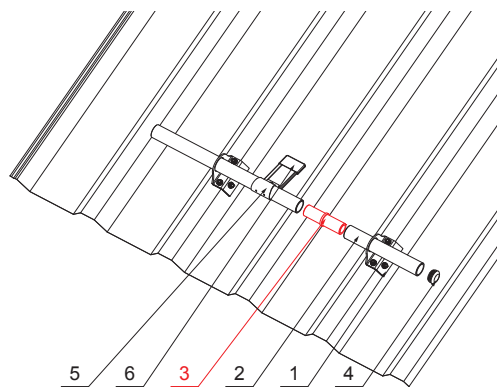

TECHNICKÝ LIST

PVC UNIVERZÁLNA SPOJKA RÚRY ZACHYTÁVAČA SNEHU

ZS-WZSF-SR PVC

IC PVC – Intenzívna čierna – RAL 9005

DETAIL:

1. držiak na trapez 1-dierový
2. rúra zachytávača snehu
3. PVC univerzálna spojka rúry zachytávača snehu
4. PVC univerzálna krytka rúry zachytávača snehu
5. rozrážáč ľadu na trapez
6. PVC čierny návlék na rozrážáč ľadu

DETAIL:

1. hliníkový držiak na trapez 2-dierový
2. rúra zachytávača snehu
3. PVC univerzálna spojka rúry zachytávača snehu
4. PVC univerzálna krytka rúry zachytávača snehu
5. rozrážáč ľadu na trapez
6. PVC čierny návlék na rozrážáč ľadu

INDEX	ZMENA	DATE	PODPIS	KJG QUALITY®	Scan code for 3D model	
ZN. MAT.	ROZM.-POLOT	T.O.	HMOTNOSŤ kg			
POM. ZAR.	VYPR. Ing. Kluska M.	POZN.	STN	TR.Č.		
PRESK.	TECHNOL.	STARÝ V.	Č.V.			
NÁZOV	PVC univerzálna spojka rúry zachytávača snehu		Počet listov	ZS-WZSF-SR PVC	List	