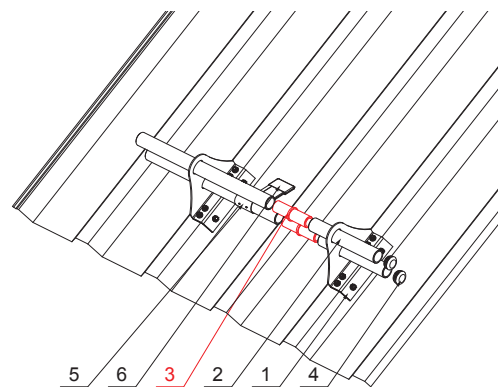

TECHNICKÝ LIST

PVC UNIVERZÁLNA SPOJKA RÚRY ZACHYTÁVAČA SNEHU

ZS-WZSF-SR PVC

IC PVC – Intenzívna čierna – RAL 9005

DETAIL:

1. držiak na trapez 1-dierový
2. rúra zachytávača snehu
3. PVC univerzálna spojka rúry zachytávača snehu
4. PVC univerzálna krytka rúry zachytávača snehu
5. rozrážáč ľadu na trapez
6. PVC čierny návlék na rozrážáč ľadu

DETAIL:

1. hliníkový držiak na trapez 2-dierový
2. rúra zachytávača snehu
3. PVC univerzálna spojka rúry zachytávača snehu
4. PVC univerzálna krytka rúry zachytávača snehu
5. rozrážáč ľadu na trapez
6. PVC čierny návlék na rozrážáč ľadu

INDEX	ZMENA	DATE	PODPIS	KJG QUALITY®	Scan code for 3D model	
ZN. MAT.	ROZM.-POLOT	T.O.	HMOTNOSŤ kg			
POM. ZAR.	VYPR. Ing. Kluska M.	POZN.	STN	TR.Č.		
PRESK.	TECHNOL.	STARÝ V.	Č.V.			
NÁZOV	PVC univerzálna spojka rúry zachytávača snehu		Počet listov	ZS-WZSF-SR PVC	List	