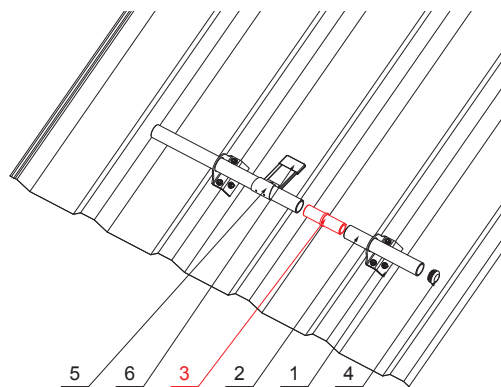

TECHNICKÝ LIST

PVC UNIVERZÁLNA SPOJKA RÚRY ZACHYTÁVAČA SNEHU

ZS-WZSF-SR PVC

IC PVC – Intenzívna čierna – RAL 9005

DETAIL:

1. držiak na trapez 1-dierový
2. rúra zachytávača snehu
3. PVC univerzálna spojka rúry zachytávača snehu
4. PVC univerzálna krytka rúry zachytávača snehu
5. rozrážáč ľadu na trapez
6. PVC čierny návlék na rozrážáč ľadu

DETAIL:

1. hliníkový držiak na trapez 2-dierový
2. rúra zachytávača snehu
3. PVC univerzálna spojka rúry zachytávača snehu
4. PVC univerzálna krytka rúry zachytávača snehu
5. rozrážáč ľadu na trapez
6. PVC čierny návlék na rozrážáč ľadu

INDEX	ZMENA	DATE	PODPIS	KJG QUALITY®	Scan code for 3D model	
ZN. MAT.	ROZM.-POLOT	T.O.	HMOTNOSŤ kg			
POM. ZAR.	VYPR. Ing. Kluska M.	POZN.	STN	TR.Č.		
PRESK.	TECHNOL.	STARÝ V.	Č.V.			
NÁZOV	PVC univerzálna spojka rúry zachytávača snehu		Počet listov	ZS-WZSF-SR PVC	List	