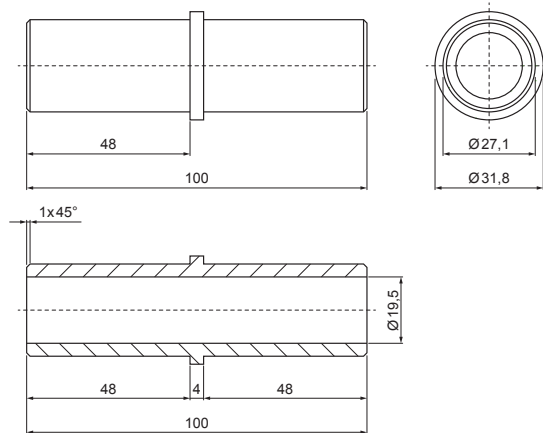

TECHNICKÝ LIST

PVC UNIVERZÁLNA SPOJKA RÚRY ZACHYTÁVAČA SNEHU

ZS-WZSF-SR PVC

IC PVC – Intenzívna čierna – RAL 9005

DETAIL:

1. držiak na trapez 1-dierový
2. rúra zachytávača snehu
3. PVC univerzálna spojka rúry zachytávača snehu
4. PVC univerzálna krytka rúry zachytávača snehu
5. rozrážáč ľadu na trapez
6. PVC čierny návlék na rozrážáč ľadu

INDEX	ZMENA	DATE	PODPIS	KJG QUALITY®	Scan code for 3D model	
ZN. MAT.	ROZM.-POLOT	T.O.	HMOTNOSŤ kg			
POM. ZAR.	VYPR. Ing. Kluska M.	POZN.	STN	TR.Č.		
PRESK.	TECHNOL.	STARÝ V.	Č.V.			
NÁZOV	PVC univerzálna spojka rúry zachytávača snehu		Počet listov	ZS-WZSF-SR PVC	List	