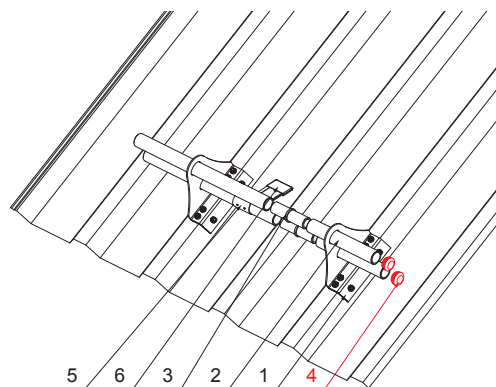

TECHNICKÝ LIST

PVC UNIVERZÁLNA KRYTKA RÚRY ZACHYTÁVAČA SNEHU

ZS-WZSF-KR PVC

PS PVC – Prachovo šedá – RAL 7037

DETAIL:

1. držiak na trapéz 1-dierový
2. rúra zachytávača snehu
3. PVC univerzálna spojka rúry zachytávača snehu
4. PVC univerzálna krytka rúry zachytávača snehu
5. rozrážáč ľadu na trapéz
6. PVC čierny návlék na rozrážáč ľadu

DETAIL:

1. držiak na trapéz 2-dierový
2. rúra zachytávača snehu
3. PVC univerzálna spojka rúry zachytávača snehu
4. PVC univerzálna krytka rúry zachytávača snehu
5. rozrážáč ľadu na trapéz
6. PVC čierny návlék na rozrážáč ľadu

INDEX	ZMENA	DATE	PODPIS		
ZN. MAT.	ROZM.-POLOT	T.O.	HMOTNOSŤ kg		
POM. ZAR.	VYPR.	Ing. Kluska M.	STN	TR.Č.	
PRESK.	TECHNOL.		POZN.	Č.POZÍCIE	
NÁZOV	TECHNOL.		STARÝ V.	Č.V.	
PVC univerzálna krytka rúry zachytávača snehu			Počet listov	ZS-WZSF-KR PVC	List