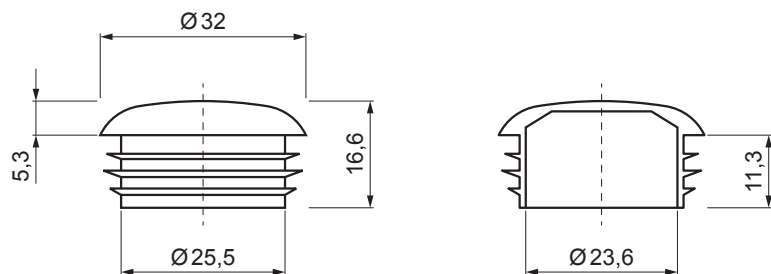

TECHNICKÝ LIST

PVC UNIVERZÁLNA KRYTKA RÚRY ZACHYTÁVAČA SNEHU

ZS-WZSF-KR PVC

PS PVC – Prachovo šedá – RAL 7037

DETAIL:

1. držiak na trapéz 1-dierový
2. rúra zachytávača snehu
3. PVC univerzálna spojka rúry zachytávača snehu
4. PVC univerzálna krytka rúry zachytávača snehu
5. rozrážáč ľadu na trapéz
6. PVC čierny návlék na rozrážáč ľadu

INDEX	ZMENA	DATE	PODPIS		
ZN. MAT.	ROZM.-POLOT	T.O.	HMOTNOSŤ kg		
POM. ZAR.	VYPR.	Ing. Kluska M.	STN	TR.Č.	
PRESK.	TECHNOL.		POZN.	Č.POZÍCIE	
NÁZOV	TECHNOL.		STARÝ V.	Č.V.	
PVC univerzálna krytka rúry zachytávača snehu			Počet listov	ZS-WZSF-KR PVC	List