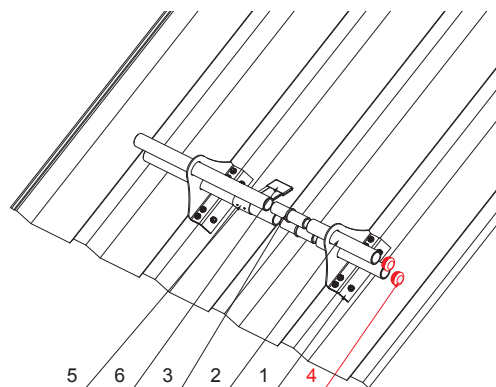

# PVC UNIVERZÁLNA KRYTKA RÚRY ZACHYTÁVAČA SNEHU

## ZS-WZSF-KR PVC

**DETAIL:**

1. držiak na trapéz 1-dierový
2. rúra zachytávača snehu
3. PVC univerzálna spojka rúry zachytávača snehu
4. PVC univerzálna krytka rúry zachytávača snehu
5. rozrážáč ľadu na trapéz
6. PVC čierny návlék na rozrážáč ľadu