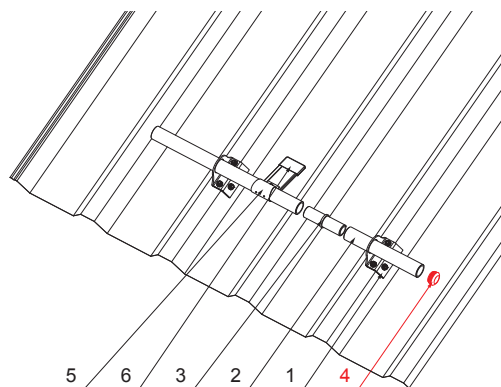

TECHNICKÝ LIST

PVC UNIVERZÁLNA KRYTKA RÚRY ZACHYTÁVAČA SNEHU

ZS-WZSF-KR PVC

DETAIL:

1. držiak na trapéz 1-dierový
2. rúra zachytávača snehu
3. PVC univerzálna spojka rúry zachytávača snehu
4. PVC univerzálna krytka rúry zachytávača snehu
5. rozrážáč ľadu na trapéz
6. PVC čierny návlék na rozrážáč ľadu

DETAIL:

1. držiak na trapéz 2-dierový
2. rúra zachytávača snehu
3. PVC univerzálna spojka rúry zachytávača snehu
4. PVC univerzálna krytka rúry zachytávača snehu
5. rozrážáč ľadu na trapéz
6. PVC čierny návlék na rozrážáč ľadu

PS PVC – Prachovo šedá – RAL 7037

INDEX	ZMENA	DATE	PODPIS		
ZN. MAT.	ROZM.-POLOT	T.O.	HMOTNOSŤ kg		MER.
POM. ZAR.	VYPR. Ing. Kluska M.		STN	TR.Č.	
PRESK.	TECHNOL.		POZN.	Č.POZÍCIE	
NÁZOV			STARÝ V.	Č.V.	
PVC univerzálna krytka rúry zachytávača snehu			Počet listov	ZS-WZSF-KR PVC List	

Vytvorené: 06.06.2026 17:39:55

Technické zmeny vyhradené