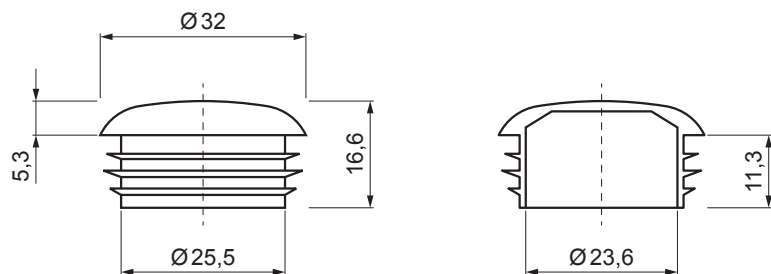

TECHNICKÝ LIST

PVC UNIVERZÁLNA KRYTKA RÚRY ZACHYTÁVAČA SNEHU

ZS-WZSF-KR PVC

DETAIL:

1. držiak na trapéz 1-dierový
2. rúra zachytávača snehu
3. PVC univerzálna spojka rúry zachytávača snehu
4. PVC univerzálna krytka rúry zachytávača snehu
5. rozrážáč ľadu na trapéz
6. PVC čierny návlék na rozrážáč ľadu

DETAIL:

1. držiak na trapéz 2-dierový
2. rúra zachytávača snehu
3. PVC univerzálna spojka rúry zachytávača snehu
4. PVC univerzálna krytka rúry zachytávača snehu
5. rozrážáč ľadu na trapéz
6. PVC čierny návlék na rozrážáč ľadu

PS PVC – Prachovo šedá – RAL 7037

INDEX	ZMENA	DATE	PODPIS		
ZN. MAT.	ROZM.-POLOT	T.O.	HMOTNOSŤ kg		MER.
POM. ZAR.	VYPR. Ing. Kluska M.		STN	TR.Č.	
PRESK.	TECHNOL.		POZN.	Č.POZÍCIE	
NÁZOV			STARÝ V.	Č.V.	
PVC univerzálna krytka rúry zachytávača snehu			Počet listov	ZS-WZSF-KR PVC List	

Vytvorené: 06.06.2026 17:39:55

Technické zmeny vyhradené