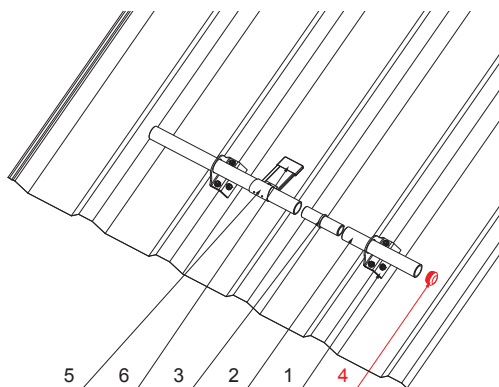

TECHNICKÝ LIST

PVC UNIVERZÁLNA KRYTKA RÚRY ZACHYTÁVAČA SNEHU

ZS-WZSF-KR PVC

PS PVC – Prachovo šedá – RAL 7037

DETAIL:

1. držiak na trapéz 1-dierový
2. rúra zachytávača snehu
3. PVC univerzálna spojka rúry zachytávača snehu
4. PVC univerzálna krytka rúry zachytávača snehu
5. rozrážáč ľadu na trapéz
6. PVC čierny návlék na rozrážáč ľadu

DETAIL:

1. držiak na trapéz 2-dierový
2. rúra zachytávača snehu
3. PVC univerzálna spojka rúry zachytávača snehu
4. PVC univerzálna krytka rúry zachytávača snehu
5. rozrážáč ľadu na trapéz
6. PVC čierny návlék na rozrážáč ľadu

INDEX	ZMENA	DATE	PODPIS		
ZN. MAT.	ROZM.-POLOT	T.O.	HMOTNOSŤ kg		
POM. ZAR.	VYPR.	Ing. Kluska M.	STN	TR.Č.	
PRESK.	TECHNOL.		POZN.	Č.POZÍCIE	
NÁZOV	TECHNOL.		STARÝ V.	Č.V.	
PVC univerzálna krytka rúry zachytávača snehu			Počet listov	ZS-WZSF-KR PVC	List