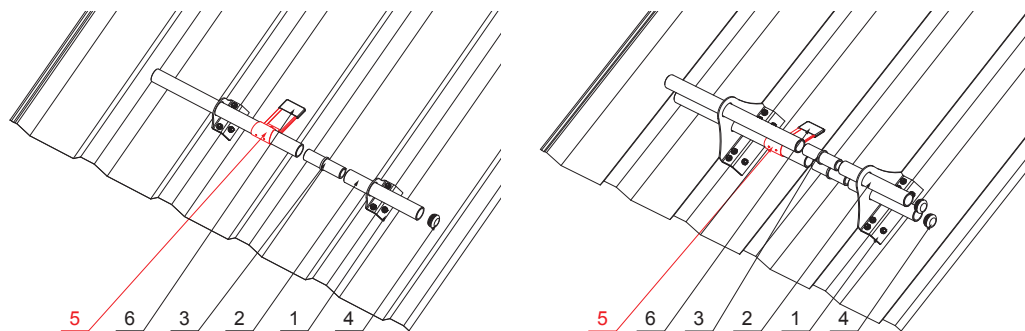

TECHNICKÝ LIST

ROZRÁŽAČ ĽADU NA TRAPÉZ

DETAIL:

1. držiak na trapéz 1-dierový
2. rúra zachytávača snehu
3. PVC univerzálna spojka rúry zachytávača snehu
4. PVC univerzálna krytka rúry zachytávača snehu
5. rozrážáč ľadu na trapéz
6. PVC čierny návlék na rozrážáč ľadu

DETAIL:

1. držiak na trapéz 2-dierový
2. rúra zachytávača snehu
3. PVC univerzálna spojka rúry zachytávača snehu
4. PVC univerzálna krytka rúry zachytávača snehu
5. rozrážáč ľadu na trapéz
6. PVC čierny návlék na rozrážáč ľadu

Rozmery [mm]

Menovitá veľkosť	L
85	85
135	135

ZS-TR WSZTR ROLA

W Hliník – Natur

INDEX	ZMENA	DATEM	PODPIS	KJG QUALITY	Scan code for 3D model		
ZN. MAT.							T.O.
ROZM.-POLOT							
POM. ZAR.					STN	TR.Č.	
VYPR.	Ing. Kluska M.				POZN.	Č.POZÍCIE	
PRESK.							
TECHNOL.		TECHNOL.			STARÝ V.	Č.V.	
NÁZOV	Rozrážáč ľadu na trapéz				Počet listov	ZS-TR WSZTR ROLA List	