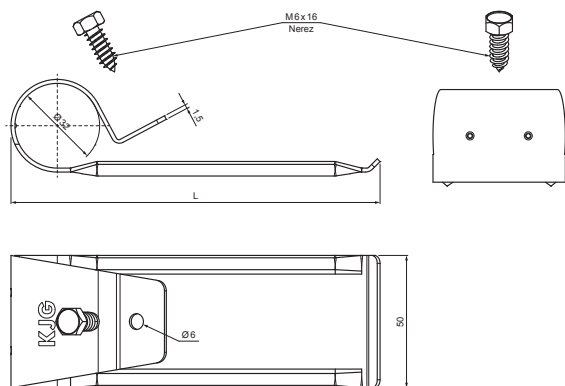

TECHNICKÝ LIST

ROZRÁŽAČ ĽADU NA TRAPÉZ

DETAIL:

1. držiak na trapéz 1-dierový
2. rúra zachytávača snehu
3. PVC univerzálna spojka rúry zachytávača snehu
4. PVC univerzálna krytka rúry zachytávača snehu
5. rozrážáč ľadu na trapéz
6. PVC čierny návlék na rozrážáč ľadu

DETAIL:

1. držiak na trapéz 2-dierový
2. rúra zachytávača snehu
3. PVC univerzálna spojka rúry zachytávača snehu
4. PVC univerzálna krytka rúry zachytávača snehu
5. rozrážáč ľadu na trapéz
6. PVC čierny návlék na rozrážáč ľadu

| Rozmery [mm] | |
|------------------|-----|
| Menovitá veľkosť | L |
| 85 | 85 |
| 135 | 135 |

ZS-TR WSZTR ROLA

W Hliník – Natur

| | | | | | | | |
|-------------|-------------------------|----------|--------|---|--------------|------------------|--|
| INDEX | ZMENA | DATUM | PODPIS |    | | | |
| ZN. MAT. | | | | | | | |
| ROZM.-POLOT | | | | T.O. | HMOTNOSŤ kg | MER. | |
| POM. ZAR. | | | | | STN | TR.Č. | |
| VYPR. | Ing. Kluska M. | | | | POZN. | Č.POZÍCIE | |
| PRESK. | | | | | | | |
| TECHNOL. | | TECHNOL. | | | STARÝ V. | Č.V. | |
| NÁZOV | Rozrážáč ľadu na trapéz | | | | Počet listov | ZS-TR WSZTR ROLA | List  |