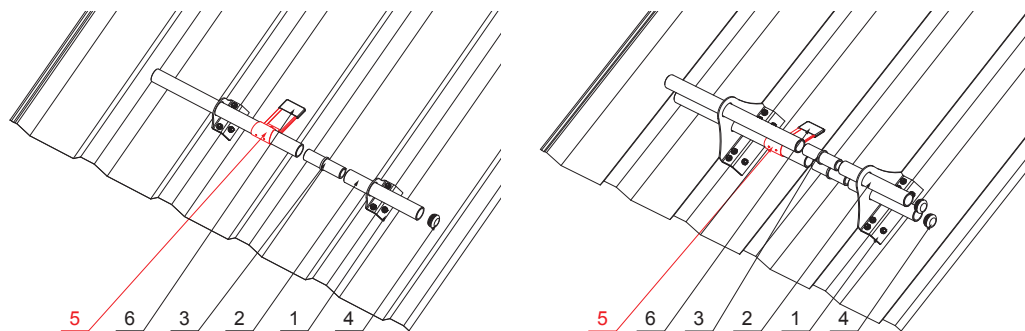

TECHNICKÝ LIST

ROZRÁŽAČ ĽADU NA TRAPÉZ

DETAIL:

1. držiak na trapéz 1-dierový
2. rúra zachytávača snehu
3. PVC univerzálna spojka rúry zachytávača snehu
4. PVC univerzálna krytka rúry zachytávača snehu
5. rozrážáč ľadu na trapéz
6. PVC čierny návlék na rozrážáč ľadu

DETAIL:

1. držiak na trapéz 2-dierový
2. rúra zachytávača snehu
3. PVC univerzálna spojka rúry zachytávača snehu
4. PVC univerzálna krytka rúry zachytávača snehu
5. rozrážáč ľadu na trapéz
6. PVC čierny návlék na rozrážáč ľadu

Rozmery [mm]	
Menovitá veľkosť	L
85	85
135	135

ZS-TR WSZTR ROLA

W Hliník – Natur

INDEX	ZMENA	DATEM	PODPIS				
ZN. MAT.						T.O.	HMOTNOSŤ kg
ROZM.-POLOT							
POM. ZAR.					STN	TR.Č.	
VYPR.	Ing. Kluska M.				POZN.	Č.POZÍCIE	
PRESK.							
TECHNOL.		TECHNOL.			STARÝ V.	Č.V.	
NÁZOV	Rozrážáč ľadu na trapéz				Počet listov	ZS-TR WSZTR ROLA	
						List	