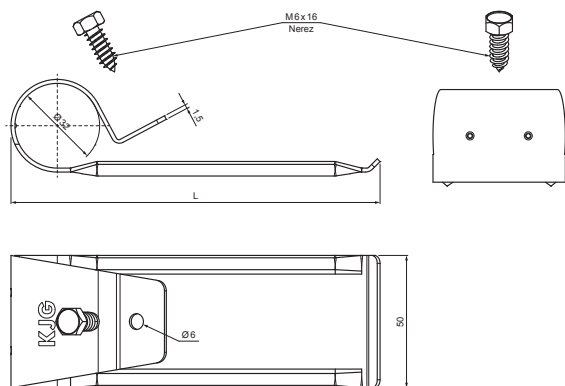

TECHNICKÝ LIST

ROZRÁŽAČ ĽADU NA TRAPÉZ

DETAIL:

1. držiak na trapéz 1-dierový
2. rúra zachytávača snehu
3. PVC univerzálna spojka rúry zachytávača snehu
4. PVC univerzálna krytka rúry zachytávača snehu
5. rozrážáč ľadu na trapéz
6. PVC čierny návlék na rozrážáč ľadu

DETAIL:

1. držiak na trapéz 2-dierový
2. rúra zachytávača snehu
3. PVC univerzálna spojka rúry zachytávača snehu
4. PVC univerzálna krytka rúry zachytávača snehu
5. rozrážáč ľadu na trapéz
6. PVC čierny návlék na rozrážáč ľadu

Rozmery [mm]	
Menovitá veľkosť	L
85	85
135	135

ZS-TR WSZTR ROLA

W Hliník – Natur

INDEX	ZMENA	DATEM	PODPIS				
ZN. MAT.						T.O.	HMOTNOSŤ kg
ROZM.-POLOT							
POM. ZAR.					STN	TR.Č.	
VYPR.	Ing. Kluska M.				POZN.	Č.POZÍCIE	
PRESK.							
TECHNOL.		TECHNOL.			STARÝ V.	Č.V.	
NÁZOV	Rozrážáč ľadu na trapéz				Počet listov	ZS-TR WSZTR ROLA	
						List	