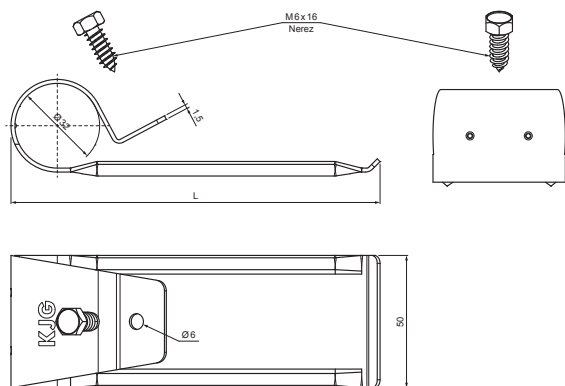

TECHNICKÝ LIST

ROZRÁŽAČ ĽADU NA TRAPÉZ

DETAIL:

1. držiak na trapéz 1-dierový
2. rúra zachytávača snehu
3. PVC univerzálna spojka rúry zachytávača snehu
4. PVC univerzálna krytka rúry zachytávača snehu
5. rozrážáč ľadu na trapéz
6. PVC čierny návlék na rozrážáč ľadu

DETAIL:

1. držiak na trapéz 2-dierový
2. rúra zachytávača snehu
3. PVC univerzálna spojka rúry zachytávača snehu
4. PVC univerzálna krytka rúry zachytávača snehu
5. rozrážáč ľadu na trapéz
6. PVC čierny návlék na rozrážáč ľadu

Rozmery [mm]

Menovitá veľkosť	L
85	85
135	135

ZS-TR WSZTR ROLA

W Hliník – Natur

INDEX	ZMENA	DATEM	PODPIS	KJG QUALITY	Scan code for 3D model		
ZN. MAT.							T.O.
ROZM.-POLOT							
POM. ZAR.					STN	TR.Č.	
VYPR.	Ing. Kluska M.				POZN.	Č.POZÍCIE	
PRESK.							
TECHNOL.		TECHNOL.			STARÝ V.	Č.V.	
NÁZOV	Rozrážáč ľadu na trapéz				Počet listov	ZS-TR WSZTR ROLA List	