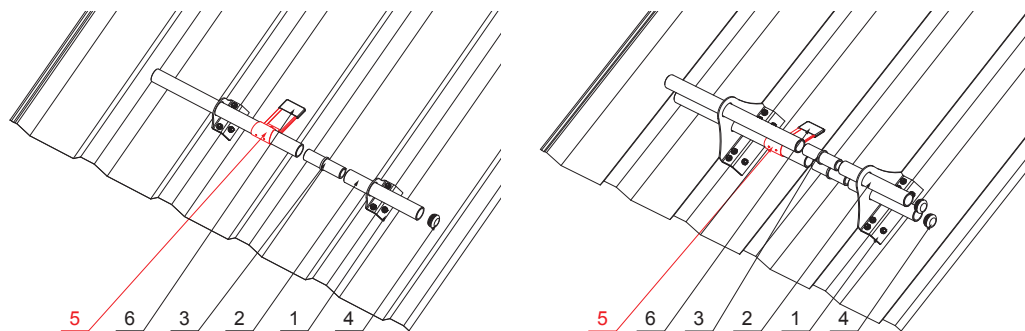

TECHNICKÝ LIST

ROZRÁŽAČ ĽADU NA TRAPÉZ

DETAIL:

1. držiak na trapéz 1-dierový
2. rúra zachytávača snehu
3. PVC univerzálna spojka rúry zachytávača snehu
4. PVC univerzálna krytka rúry zachytávača snehu
5. rozrážáč ľadu na trapéz
6. PVC čierny návlék na rozrážáč ľadu

DETAIL:

1. držiak na trapéz 2-dierový
2. rúra zachytávača snehu
3. PVC univerzálna spojka rúry zachytávača snehu
4. PVC univerzálna krytka rúry zachytávača snehu
5. rozrážáč ľadu na trapéz
6. PVC čierny návlék na rozrážáč ľadu

| Rozmery [mm] | |
|------------------|-----|
| Menovitá veľkosť | L |
| 85 | 85 |
| 135 | 135 |

ZS-TR WSZTR ROLA

W Hliník – Natur

| | | | | | | | |
|-------------|-------------------------|----------|--------|---|--------------|------------------|--|
| INDEX | ZMENA | DATUM | PODPIS |    | | | |
| ZN. MAT. | | | | | | | |
| ROZM.-POLOT | | | | T.O. | HMOTNOSŤ kg | MER. | |
| POM. ZAR. | | | | | STN | TR.Č. | |
| VYPR. | Ing. Kluska M. | | | | POZN. | Č.POZÍCIE | |
| PRESK. | | | | | | | |
| TECHNOL. | | TECHNOL. | | | STARÝ V. | Č.V. | |
| NÁZOV | Rozrážáč ľadu na trapéz | | | | Počet listov | ZS-TR WSZTR ROLA | List  |