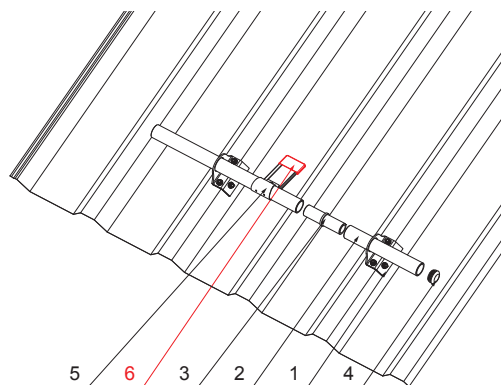

# PVC ČIERNY NÁVLEK NA ROZRÁŽAČ ĽADU ZS-TR WSZTR NAVLEK

**IC** PVC – Intenzívna čierna – RAL 9005

**DETAIL:**

1. držiak na trapéz 1-dierový
2. rúra zachytávača snehu
3. PVC univerzálna spojka rúry zachytávača snehu
4. PVC univerzálna krytka rúry zachytávača snehu
5. rozrážáč ľadu na trapéz
6. PVC čierny návlek na rozrážáč ľadu

INDEX	ZMENA	DATE	PODPIS	<b>KJG</b> QUALITY	Scan code for 3D model
ZN. MAT.	ROZM.-POLOT	T.O.	HMOTNOSŤ kg		
POM. ZAR.	VYPR.	Ing. Kluska M.	POZN.	STN	TR.Č.
PRESK.	TECHNOL.	TECHNOL.	STARÝ V.	Č.V.	Č.POZÍCIE
NÁZOV	PVC čierny návlek na rozrážáč ľadu			Počet listov	ZS-TR WSZTR NAVLEK List