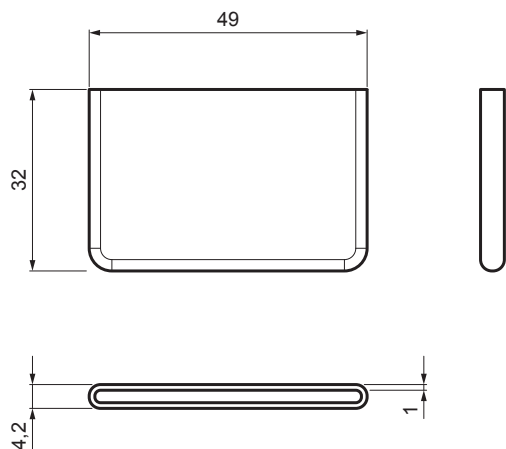

TECHNICKÝ LIST

PVC ČIERNY NÁVLEK NA ROZRÁŽAČ ĽADU ZS-TR WSZTR NAVLEK

IC PVC – Intenzívna čierna – RAL 9005