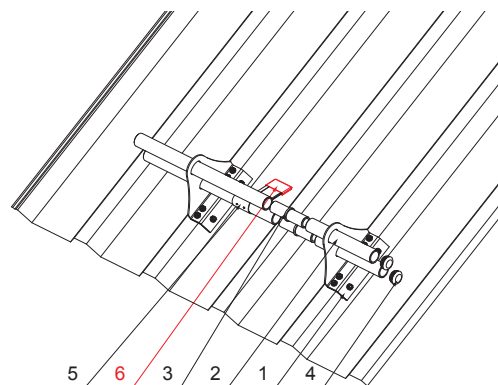

# PVC ČIERNY NÁVLEK NA ROZRÁŽAČ ĽADU ZS-TR WSZTR NAVLEK

**IC** PVC – Intenzívna čierna – RAL 9005

**DETAIL:**

1. držiak na trapéz 1-dierový
2. rúra zachytávača snehu
3. PVC univerzálna spojka rúry zachytávača snehu
4. PVC univerzálna krytka rúry zachytávača snehu
5. rozrážáč ľadu na trapéz
6. PVC čierny návlek na rozrážáč ľadu

INDEX	ZMENA	DATE	PODPIS	<b>KJG</b> QUALITY	Scan code for 3D model
ZN. MAT.	ROZM.-POLOT	T.O.	HMOTNOSŤ kg		
POM. ZAR.	VYPR.	Ing. Kluska M.	POZN.	STN	TR.Č.
PRESK.	TECHNOL.	TECHNOL.	STARÝ V.	Č.V.	Č.POZÍCIE
NÁZOV	PVC čierny návlek na rozrážáč ľadu			Počet listov	ZS-TR WSZTR NAVLEK List