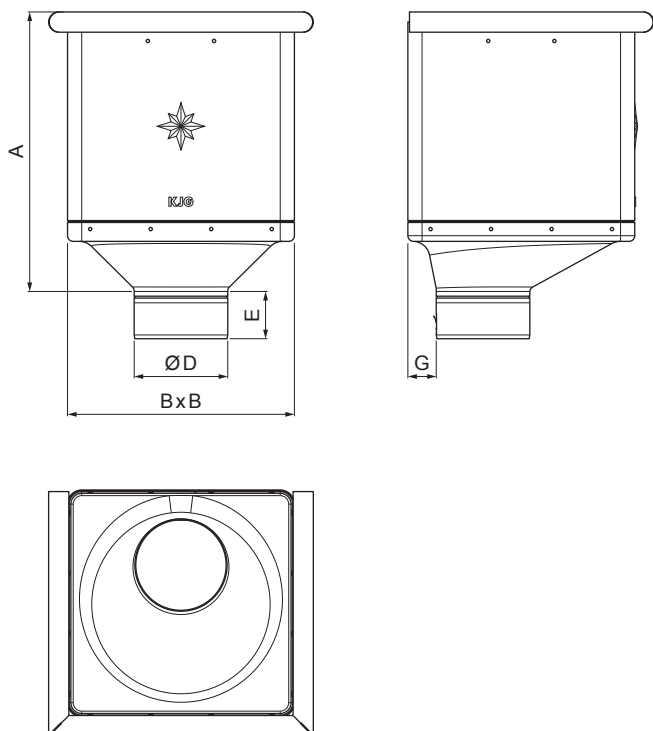

## P-PKLZ KX

**TZ** Pozink lakovaný – Trávovo zelená – RAL 6011

Rozmery [mm]					
Menovitá veľkosť	A	B	D	E	G
80	283	240	79	44	30
100	283	240	99	50	30
120	283	240	119	60	30

INDEX	ZMENA	DATUM	PODPIS	<b>KJG</b> QUALITY®	Scan code for 3D model
ZN. MAT.					
ROZM.-POLOT		T.O.		HMOTNOSŤ kg	MER.
POM. ZAR.				STN	TR.Č.
VYPR. Ing. Kluska M.				POZN.	Č.POZÍCIE
PRESK.					
TECHNOL.	TECHNOL.			STARÝ V.	Č.V.
NÁZOV	Kotlík zberný KUBICKÝ EXZENTRICKÝ			Počet listov	P-PKLZ KX List