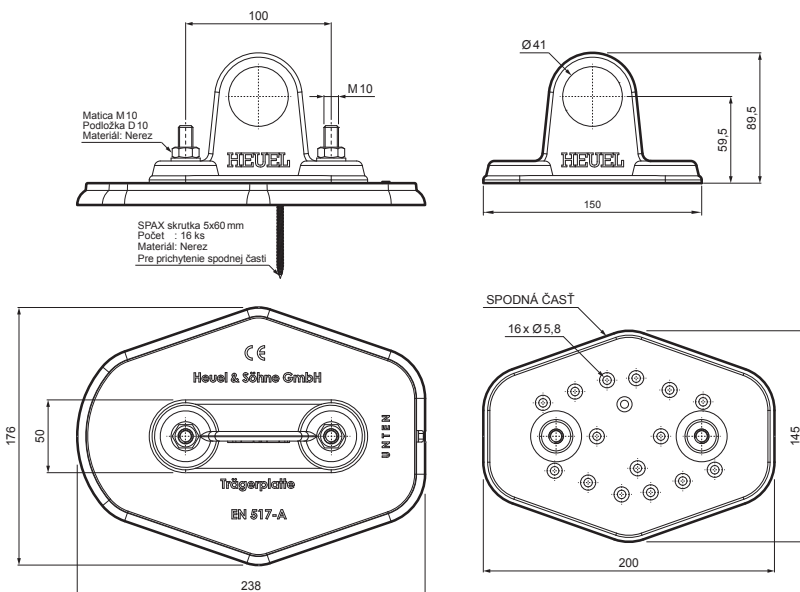

# PLATŇA RÚRY 1-DIEROVÁ

# ZS-HEU W MPD1

**DETAIL:**

1. platňa rúry 1-dierová
2. rúra zachytávača snehu
3. PVC spojka rúry čierna
4. krytka rúry zachytávača snehu

**W** Hliník – Natur

INDEX	ZMENA	DATEM	PODPIS	<b>KJG</b> QUALITY	Scan code for 3D model	
ZN. MAT.	ROZM.-POLOT	T.O.	HMOTNOSŤ kg			
POM. ZAR.	VYPR. Ing. Kluska M.	POZN.	STN	TR.Č.	Č.POZÍCIE	
PRESK.	TECHNOL.	TECHNOL.	STARÝ V.	Č.V.		
NÁZOV	Platňa rúry 1-dierová		Počet listov	ZS-HEU W MPD1		List