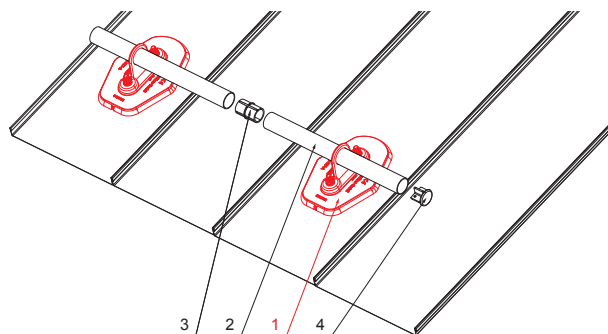

# PLATŇA RÚRY 1-DIEROVÁ

# ZS-HEU W MPD1

**DETAIL:**

1. platňa rúry 1-dierová
2. rúra zachytávača snehu
3. PVC spojka rúry čierna
4. krytka rúry zachytávača snehu

**W** Hliník – Natur

INDEX	ZMENA	DATEM	PODPIS	<b>KJG</b> QUALITY	Scan code for 3D model	
ZN. MAT.	ROZM.-POLOT	T.O.	HMOTNOSŤ kg			
POM. ZAR.	VYPR. Ing. Kluska M.	POZN.	STN	TR.Č.	Č.POZÍCIE	
PRESK.	TECHNOL.	TECHNOL.	STARÝ V.	Č.V.		
NÁZOV	Platňa rúry 1-dierová		Počet listov	ZS-HEU W MPD1		List