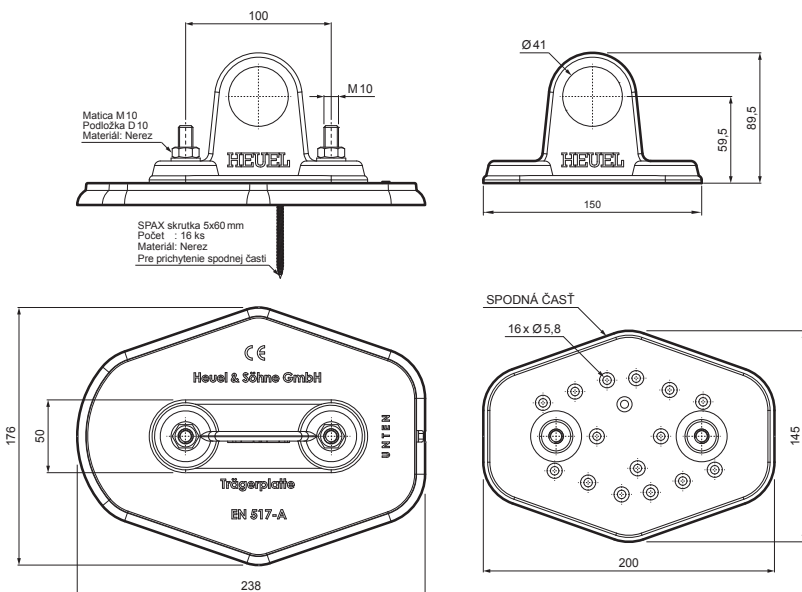

TECHNICKÝ LIST

PLATŇA RÚRY 1-DIEROVÁ

ZS-HEU W MPD1

Matica M10
Podložka D10
Materiál: Nerez

SPODNÁ ČASŤ

16 x Ø5,8

DETAIL:

1. platňa rúry 1-dierová
2. rúra zachytávača snehu
3. PVC spojka rúry čierna
4. krytka rúry zachytávača snehu