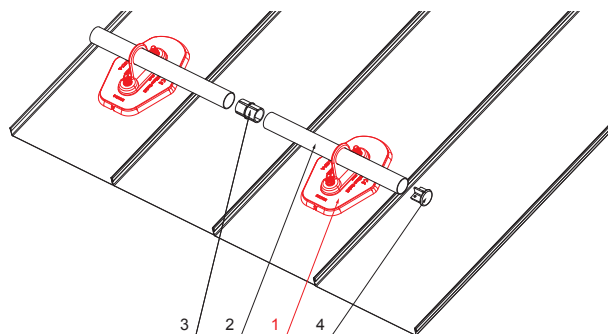

W Hliník – Natur

INDEX	ZMENA	DATEM	PODPIS	KJG QUALITY	Scan code for 3D model		
ZN. MAT.	ROZM.-POLOT	T.O.	HMOTNOSŤ kg				MER.
POM. ZAR.	VYPR. Ing. Kluska M.		STN	TR.Č.			
PRESK.	TECHNOL.	TECHNOL.	STARÝ V.	Č.POZÍCIE			
NÁZOV	Platňa rúry 1-dierová		Počet listov	ZS-HEU W MPD1		List	

Vytvorené: 20.04.2026 00:51:29

Technické zmeny vyhradené