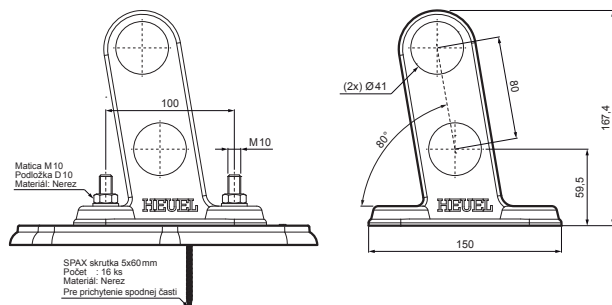

TECHNICKÝ LIST

PLATŇA RÚRY 2-DIEROVÁ

ZS-HEU W MPD2

Matica M10
Podložka D10
Materiál: Nerez