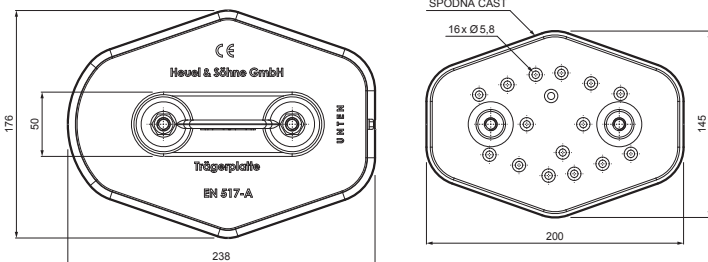

SPODNÁ ČASŤ

16 x Ø5,8

DETAIL:

1. platňa rúry 2-dierová
2. rúra zachytávača snehu
3. PVC spojka rúry čierna
4. krytka rúry zachytávača snehu