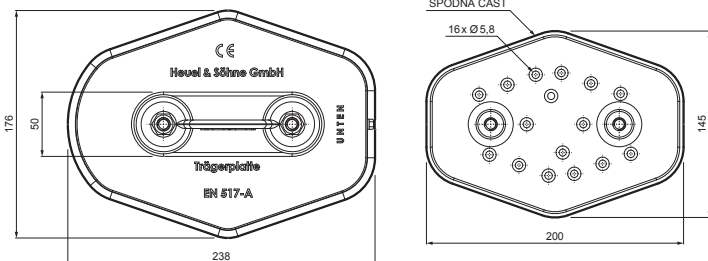

SPODNÁ ČASŤ

16 x Ø 5,8

DETAIL:

1. platňa rúry 2-dierová
2. rúra zachytávača snehu
3. PVC spojka rúry čierna
4. krytka rúry zachytávača snehu