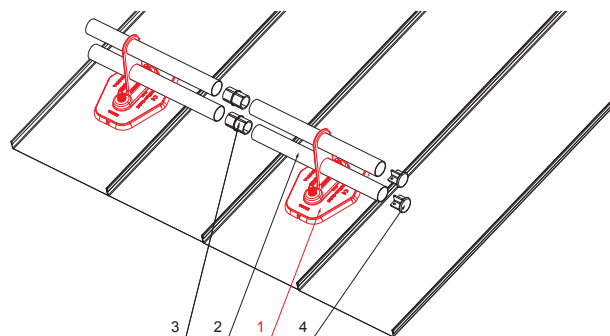

W Hliník – Natur