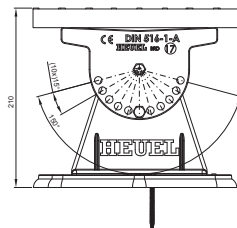

TECHNICKÝ LIST

STREŠNÝ SCHOD – SET

FALZ-HEU MP DACH

DETAIL:
1. strešný schod – set

W Hliník – Natur

INDEX	ZMENA	DATEM	PODPIS		
ZN. MAT.	ROZM.–POLOT	T.O.	HMOTNOSŤ kg		
POM. ZAR.	VYPR. Ing. Kluska M.	TECHNOL.	STARÝ V.	STN	TR.Č.
PRESK.				POZN.	Č.POZÍCIE
NÁZOV	Strešný schod – set			Č.V.	
				Počet listov	FALZ-HEU MP DACH List