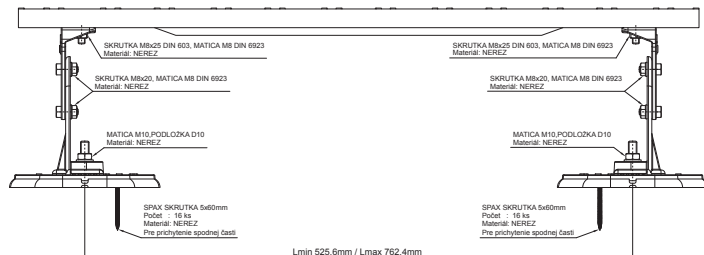

## STREŠNÝ SCHOD – SET

# FALZ-HEU MP DACH

**DETAIL:**  
1. strešný schod – set

**W** Hliník – Natur

INDEX	ZMENA	DATEM	PODPIS	  	
ZN. MAT.					
ROZM.–POLOT			T.O.	HMOTNOSŤ kg	MER.
POM. ZAR.				STN	TR.Č.
VYPR.	Ing. Kluska M.			POZN.	Č.POZÍCIE
PRESK.					
TECHNOL.	TECHNOL.			STARÝ V.	Č.V.
NÁZOV	Strešný schod – set			Počet listov	FALZ-HEU MP DACH List 