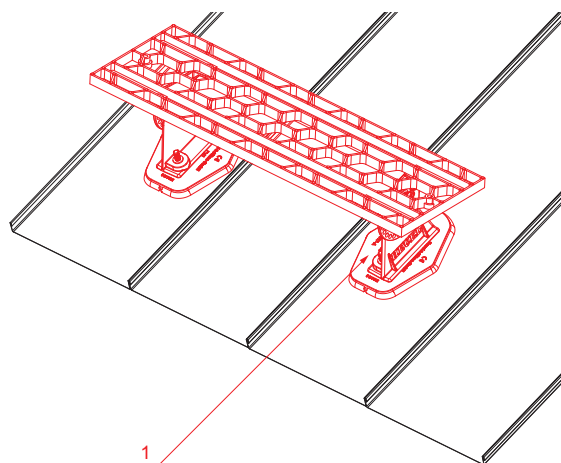

DETAIL:
1. strešný schod – set