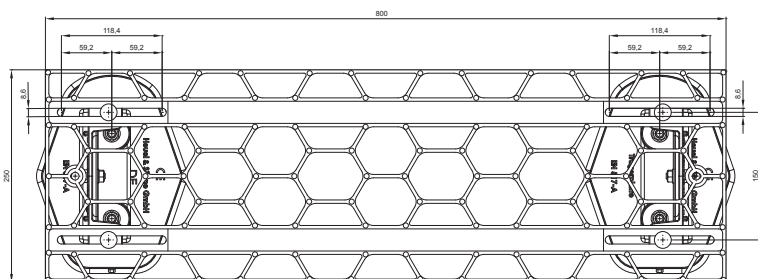

## STREŠNÝ SCHOD – SET

# FALZ-HEU MP DACH

**DETAIL:**  
1. strešný schod – set

**W** Hliník – Natur

INDEX	ZMENA	DATEM	PODPIS	  	
ZN. MAT.					
ROZM.–POLOT			T.O.	HMOTNOSŤ kg	MER.
POM. ZAR.				STN	TR.Č.
VYPR.	Ing. Kluska M.			POZN.	Č.POZÍCIE
PRESK.					
TECHNOL.	TECHNOL.			STARÝ V.	Č.V.
NÁZOV	Strešný schod – set			Počet listov	FALZ-HEU MP DACH List 