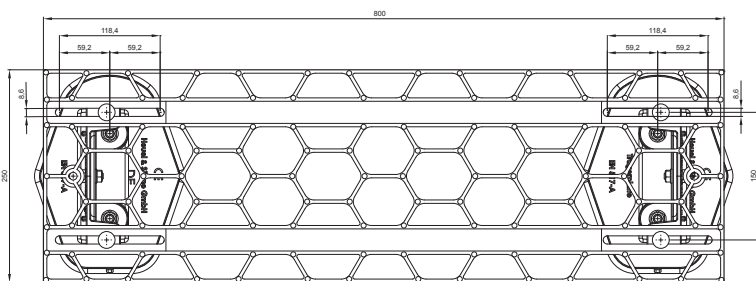

TECHNICKÝ LIST

STREŠNÝ SCHOD – SET

FALZ-HEU MP DACH

DETAIL:
1. strešný schod – set

W Hliník – Natur

INDEX	ZMENA	DATEM	PODPIS		
ZN. MAT.	ROZM.–POLOT	T.O.	HMOTNOSŤ kg		
POM. ZAR.	VYPR. Ing. Kluska M.	TECHNOL.	STARÝ V.	STN	TR.Č.
PRESK.				POZN.	Č.POZÍCIE
NÁZOV	Strešný schod – set			Č.V.	
				Počet listov	FALZ-HEU MP DACH List