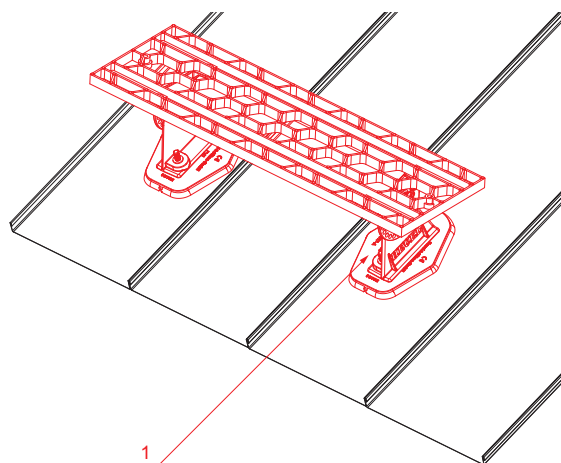

## STREŠNÝ SCHOD – SET

# FALZ-HEU MP DACH

**DETAIL:**  
1. strešný schod – set

**W** Hliník – Natur

INDEX	ZMENA	DATEM	PODPIS	  	
ZN. MAT.					
ROZM.–POLOT			T.O.	HMOTNOSŤ kg	MER.
POM. ZAR.				STN	TR.Č.
VYPR.	Ing. Kluska M.			POZN.	Č.POZÍCIE
PRESK.					
TECHNOL.	TECHNOL.			STARÝ V.	Č.V.
NÁZOV	Strešný schod – set			Počet listov	FALZ-HEU MP DACH List 