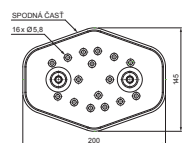

TECHNICKÝ LIST

STREŠNÝ SCHOD – SET

FALZ-HEU MP DACH

DETAIL:
1. strešný schod – set

W Hliník – Natur

INDEX	ZMENA	DATEM	PODPIS		
ZN. MAT.	ROZM.–POLOT	T.O.	HMOTNOSŤ kg		
POM. ZAR.	VYPR. Ing. Kluska M.	TECHNOL.	STARÝ V.	STN	TR.Č.
PRESK.				POZN.	Č.POZÍCIE
NÁZOV	Strešný schod – set			Č.V.	
				Počet listov	FALZ-HEU MP DACH List