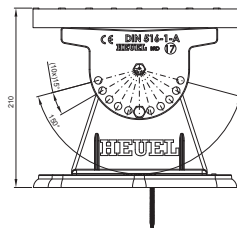

# FALZ-HEU MP DACH

**DETAIL:**  
1. strešný schod – set

**W** Hliník – Natur

INDEX	ZMENA	DATEM	PODPIS	  	
ZN. MAT.					
ROZM.–POLOT			T.O.	HMOTNOSŤ kg	MER.
POM. ZAR.				STN	TR.Č.
VYPR.	Ing. Kluska M.			POZN.	Č.POZÍCIE
PRESK.					
TECHNOL.	TECHNOL.			STARÝ V.	Č.V.
NÁZOV	Strešný schod – set			Počet listov	FALZ-HEU MP DACH List 