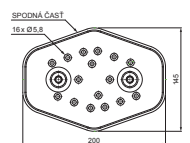

# FALZ-HEU MP DACH

**DETAIL:**  
1. strešný schod – set

**W** Hliník – Natur

INDEX	ZMENA	DATEM	PODPIS	  	
ZN. MAT.					
ROZM.–POLOT			T.O.	HMOTNOSŤ kg	MER.
POM. ZAR.				STN	TR.Č.
VYPR.	Ing. Kluska M.			POZN.	Č.POZÍCIE
PRESK.					
TECHNOL.	TECHNOL.			STARÝ V.	Č.V.
NÁZOV	Strešný schod – set			Počet listov	FALZ-HEU MP DACH List 