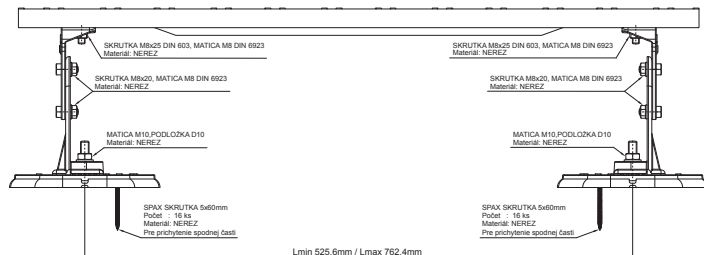

TECHNICKÝ LIST

STREŠNÝ SCHOD – SET

FALZ-HEU MP DACH

DETAIL:
1. strešný schod – set

W Hliník – Natur

INDEX	ZMENA	DATEM	PODPIS		
ZN. MAT.	ROZM.–POLOT	T.O.	HMOTNOSŤ kg		
POM. ZAR.	VYPR. Ing. Kluska M.	TECHNOL.	STARÝ V.	STN	TR.Č.
PRESK.				POZN.	Č.POZÍCIE
NÁZOV	Strešný schod – set			Č.V.	
				Počet listov	FALZ-HEU MP DACH List