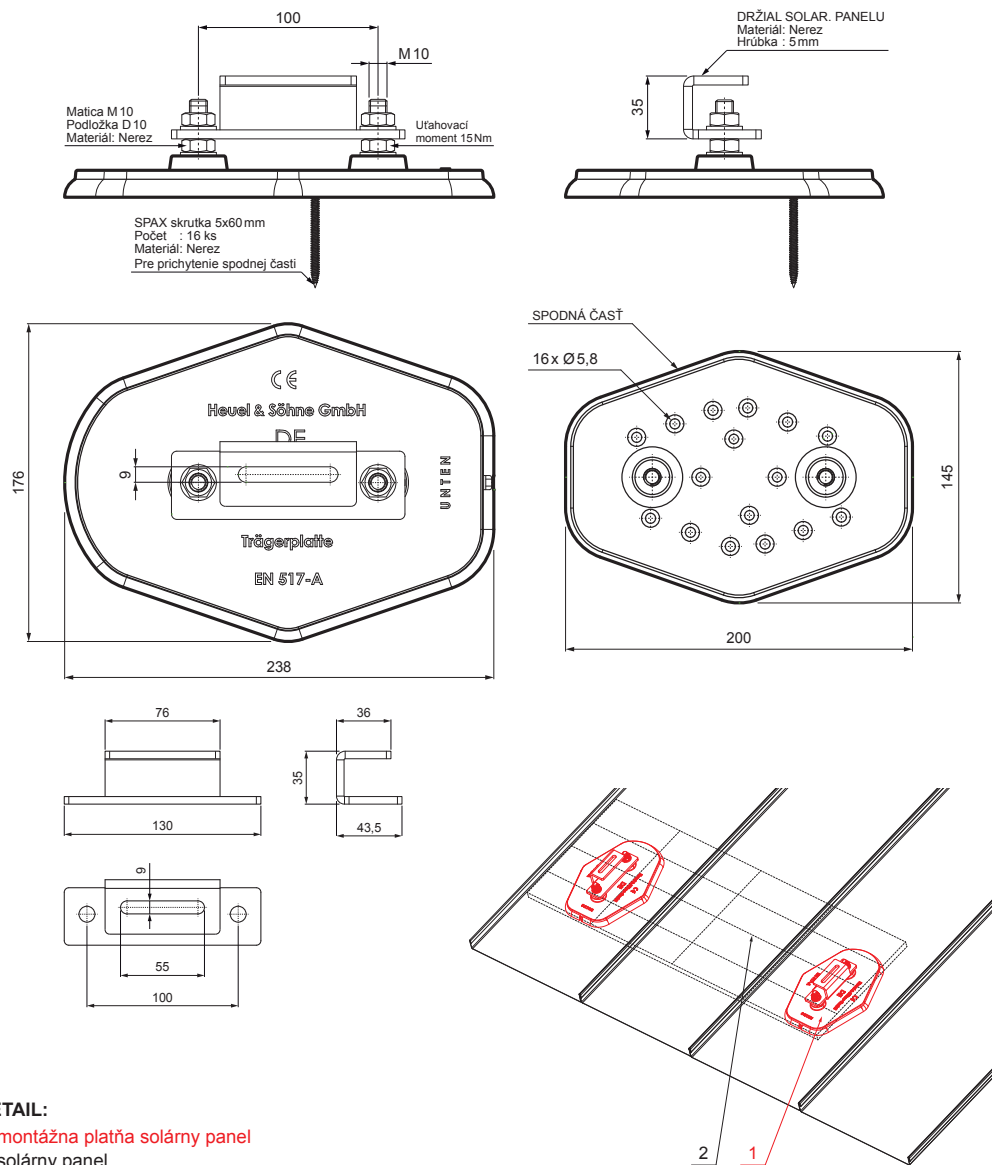

TECHNICKÝ LIST

MONTÁŽNA PLATŇA SOLÁRNY PANEL

FALZ-HEU MP SPL

W Hliník – Natur

INDEX	ZMENA	DATEM	PODPIS	 	
ZN. MAT.	ROZM.-POLOT	T.O.	HMOTNOSŤ kg		
POM. ZAR.	VYPR. Ing. Kluska M.	STN	POZN.	TR.Č.	Č.POZÍCIE
PRESK.	TECHNOL.	STARÝ V.	Č.V.		
NÁZOV	Montážna platňa solárny panel			Počet listov	FALZ-HEU MP SPL List