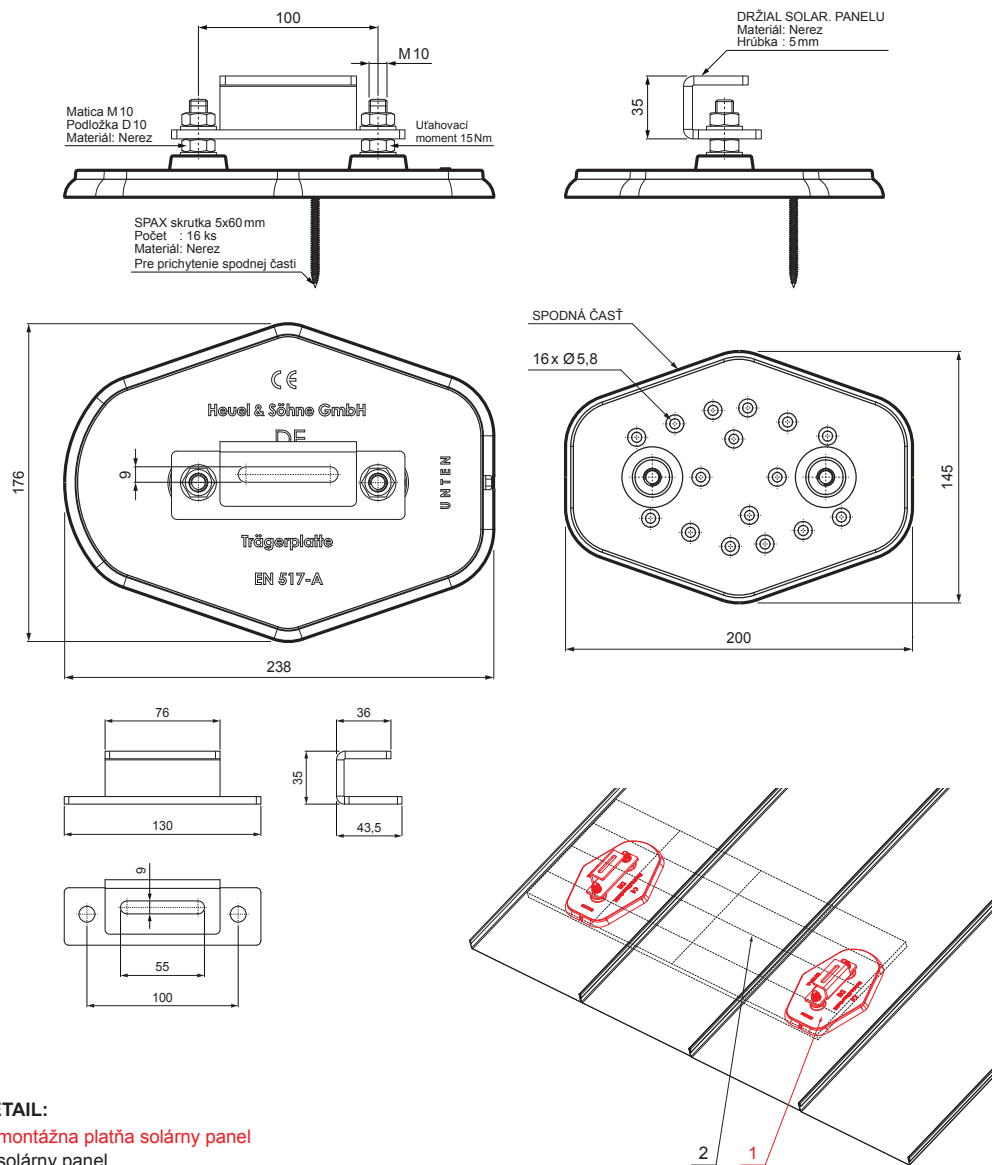

TECHNICKÝ LIST

MONTÁŽNA PLATŇA SOLÁRNY PANEL

FALZ-HEU MP SPL

W Hliník – Natur

INDEX	ZMENA	DATE	PODPIS		
ZN. MAT.	ROZM.-POLOT	T.O.	HMOTNOSŤ kg		
POM. ZAR.	VYPR. Ing. Kluska M.	POZN.	STN	TR.Č.	
PRESK.	TECHNOL.	TECHNOL.	STARÝ V.	Č.V.	
NÁZOV	Montážna platňa solárny panel		Počet listov	FALZ-HEU MP SPL	List

Vytvorené: 04.06.2026 18:03:38

Technické zmeny vyhradené

DETAIL:
 1. montážna platňa solárny panel
 2. solárny panel