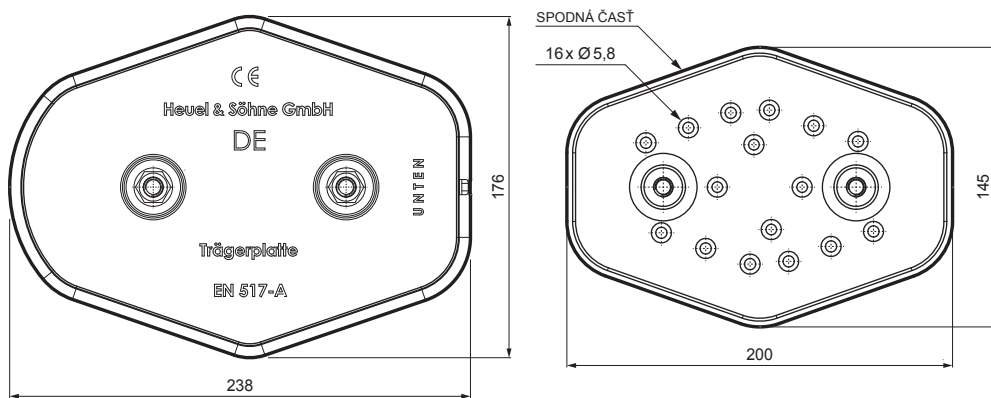

# FALZ-HEU MP ZPL

**W** Hliník – Natur

**DETAIL:**  
1. montážna platňa základ

INDEX	ZMENA	DATE	PODPIS	<b>KJG</b> QUALITY	Scan code for 3D model	
ZN. MAT.	ROZM.-POLOT	T.O.	HMOTNOSŤ kg			
POM. ZAR.	VYPR. Ing. Kluska M.	POZN.	STN	TR.Č.		
PRESK.	TECHNOL.	TECHNOL.	STARÝ V.	Č.V.		
NÁZOV	Montážna platňa základ		Počet listov	FALZ-HEU MP ZPL	List	