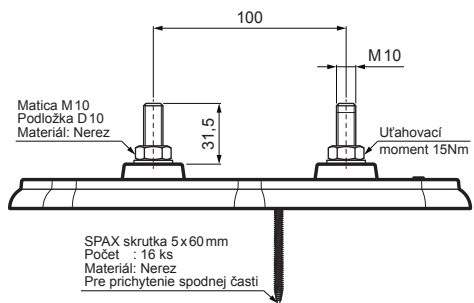

# FALZ-HEU MP ZPL

**W** Hliník – Natur

**DETAIL:**  
1. montážna platňa základ

INDEX	ZMENA	DATE	PODPIS	<b>KJG</b> QUALITY	Scan code for 3D model	
ZN. MAT.	ROZM.-POLOT	T.O.	HMOTNOSŤ kg			
POM. ZAR.	VYPR. Ing. Kluska M.	POZN.	STN	TR.Č.		
PRESK.	TECHNOL.	TECHNOL.	STARÝ V.	Č.V.		
NÁZOV	Montážna platňa základ		Počet listov	FALZ-HEU MP ZPL	List	