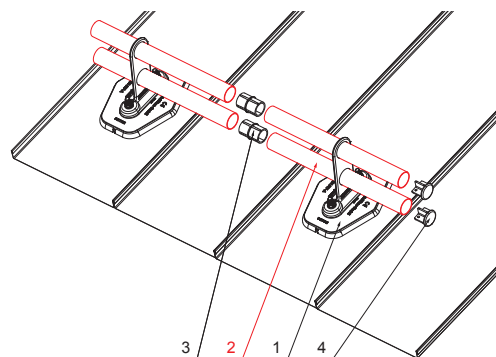

TECHNICKÝ LIST

RÚRA ZACHYTÁVAČA SNEHU

FALZ-HEU MP RU 40

DETAIL:

1. platňa rúry 1-dierová
2. rúra zachytávača snehu
3. PVC spojka rúry čierna
4. krytka rúry zachytávača snehu

DETAIL:

1. platňa rúry 2-dierová
2. rúra zachytávača snehu
3. PVC spojka rúry čierna
4. krytka rúry zachytávača snehu

W Hliník – Natur

INDEX	ZMENA	DATE	PODPIS	 
ZN. MAT.	ROZM.-POLOT	T.O.	HMOTNOSŤ kg	
POM. ZAR.	VYPR. Ing. Kluska M.	POZN.	STN	TR.Č.
PRESK.	TECHNOL.	TECHNOL.	STARÝ V.	Č.V.
NÁZOV	Rúra zachytávača snehu		Počet listov	FALZ-HEU MP RU 40 List 