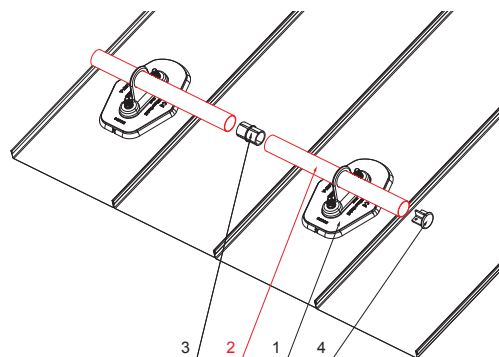

TECHNICKÝ LIST

RÚRA ZACHYTÁVAČA SNEHU

FALZ-HEU MP RU 40

DETAIL:

1. platňa rúry 1-dierová
2. rúra zachytávača snehu
3. PVC spojka rúry čierna
4. krytka rúry zachytávača snehu

DETAIL:

1. platňa rúry 2-dierová
2. rúra zachytávača snehu
3. PVC spojka rúry čierna
4. krytka rúry zachytávača snehu

W Hliník – Natur

INDEX	ZMENA	DATE	PODPIS	 
ZN. MAT.	ROZM.-POLOT	T.O.	HMOTNOSŤ kg	
POM. ZAR.	VYPR. Ing. Kluska M.	POZN.	STN	TR.Č.
PRESK.	TECHNOL.	TECHNOL.	STARÝ V.	Č.V.
NÁZOV	Rúra zachytávača snehu		Počet listov	FALZ-HEU MP RU 40 List 