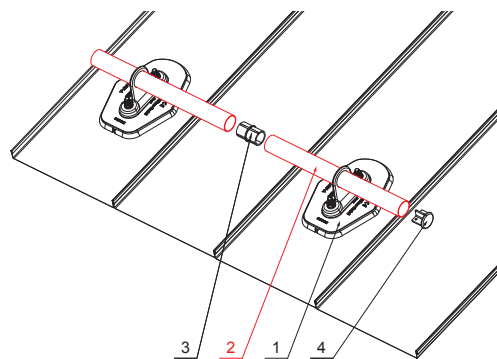

TECHNICKÝ LIST

RÚRA ZACHYTÁVAČA SNEHU

FALZ-HEU MP RU 40

W Hliník – Natur

- DETAIL:**
1. platňa rúry 1-dierová
 2. rúra zachytávača snehu
 3. PVC spojka rúry čierna
 4. krytka rúry zachytávača snehu

- DETAIL:**
1. platňa rúry 2-dierová
 2. rúra zachytávača snehu
 3. PVC spojka rúry čierna
 4. krytka rúry zachytávača snehu

INDEX	ZMENA	DATE	PODPIS	 	
ZN. MAT.					
ROZM.-POLOT		T.O.		HMOTNOSŤ kg	MER.
POM. ZAR.				STN	TR.Č.
VYPR.	Ing. Kluska M.			POZN.	Č.POZÍCIE
PRESK.				STARÝ V.	Č.V.
TECHNOL.	TECHNOL.				
NÁZOV	Rúra zachytávača snehu			Počet listov	FALZ-HEU MP RU 40 List