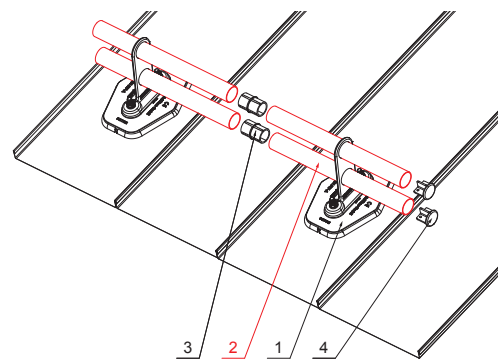

TECHNICKÝ LIST

RÚRA ZACHYTÁVAČA SNEHU

FALZ-HEU MP RU 40

W Hliník – Natur

- DETAIL:**
1. platňa rúry 1-dierová
 2. rúra zachytávača snehu
 3. PVC spojka rúry čierna
 4. krytka rúry zachytávača snehu

- DETAIL:**
1. platňa rúry 2-dierová
 2. rúra zachytávača snehu
 3. PVC spojka rúry čierna
 4. krytka rúry zachytávača snehu

INDEX	ZMENA	DATE	PODPIS	 	
ZN. MAT.					
ROZM.-POLOT		T.O.		HMOTNOSŤ kg	MER.
POM. ZAR.				STN	TR.Č.
VYPR.	Ing. Kluska M.			POZN.	Č.POZÍCIE
PRESK.				STARÝ V.	Č.V.
TECHNOL.	TECHNOL.				
NÁZOV	Rúra zachytávača snehu			Počet listov	FALZ-HEU MP RU 40 List