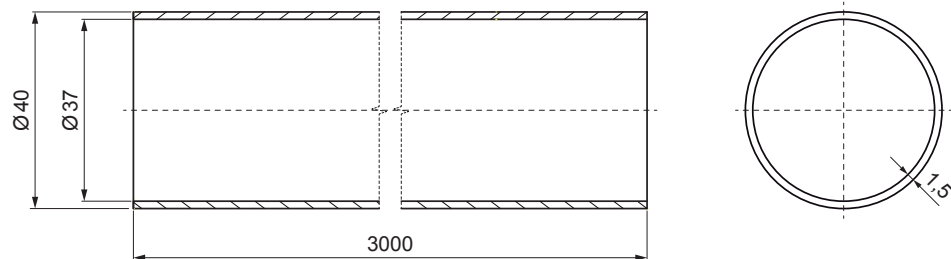

TECHNICKÝ LIST

RÚRA ZACHYTÁVAČA SNEHU

FALZ-HEU MP RU 40

W Hliník – Natur

- DETAIL:**
1. platňa rúry 1-dierová
 2. rúra zachytávača snehu
 3. PVC spojka rúry čierna
 4. krytka rúry zachytávača snehu

- DETAIL:**
1. platňa rúry 2-dierová
 2. rúra zachytávača snehu
 3. PVC spojka rúry čierna
 4. krytka rúry zachytávača snehu

INDEX	ZMENA	DATE	PODPIS	 	
ZN. MAT.					
ROZM.-POLOT		T.O.		HMOTNOSŤ kg	MER.
POM. ZAR.				STN	TR.Č.
VYPR.	Ing. Kluska M.			POZN.	Č.POZÍCIE
PRESK.				STARÝ V.	Č.V.
TECHNOL.	TECHNOL.				
NÁZOV	Rúra zachytávača snehu			Počet listov	FALZ-HEU MP RU 40 List