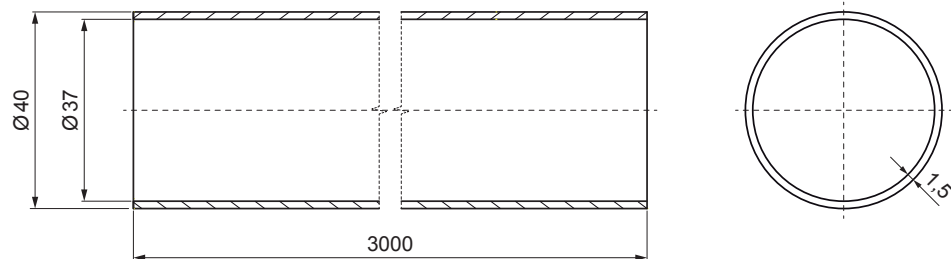

TECHNICKÝ LIST

RÚRA ZACHYTÁVAČA SNEHU

FALZ-HEU MP RU 40

DETAIL:

1. platňa rúry 1-dierová
2. rúra zachytávača snehu
3. PVC spojka rúry čierna
4. krytka rúry zachytávača snehu

DETAIL:

1. platňa rúry 2-dierová
2. rúra zachytávača snehu
3. PVC spojka rúry čierna
4. krytka rúry zachytávača snehu

W Hliník – Natur

INDEX	ZMENA	DATE	PODPIS	 
ZN. MAT.	ROZM.-POLOT	T.O.	HMOTNOSŤ kg	
POM. ZAR.	VYPR. Ing. Kluska M.	POZN.	STN	TR.Č.
PRESK.	TECHNOL.	TECHNOL.	STARÝ V.	Č.V.
NÁZOV	Rúra zachytávača snehu		Počet listov	FALZ-HEU MP RU 40 List 