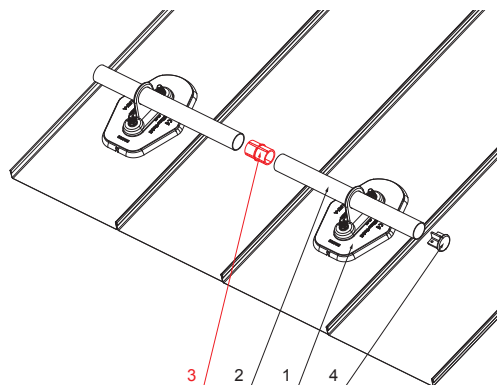

# PVC SPOJKA RÚRY ČIERNA

# FALZ-HEU MP RS 40

**DETAIL:**

1. platňa rúry 1-dierová
2. rúra zachytávača snehu
3. PVC spojka rúry čierna
4. krytka rúry zachytávača snehu

**DETAIL:**

1. platňa rúry 2-dierová
2. rúra zachytávača snehu
3. PVC spojka rúry čierna
4. krytka rúry zachytávača snehu

**IC** PVC – Intenzívna čierna – RAL 9005

|           |                        |          |              |                       |                        |  |
|-----------|------------------------|----------|--------------|-----------------------|------------------------|--|
| INDEX     | ZMENA                  | DATE     | PODPIS       | <b>KJG</b><br>QUALITY | Scan code for 3D model |  |
| ZN. MAT.  | ROZM.-POLOT            | T.O.     | HMOTNOSŤ kg  |                       |                        |  |
| POM. ZAR. | VYPR. Ing. Kluska M.   | POZN.    | STN          | TR.Č.                 |                        |  |
| PRESK.    | TECHNOL.               | TECHNOL. | STARÝ V.     | Č.POZÍCIE             |                        |  |
| NÁZOV     | PVC spojka rúry čierna |          | STARÝ V.     | Č.V.                  |                        |  |
|           |                        |          | Počet listov | FALZ-HEU MP RS 40     | List                   |  |