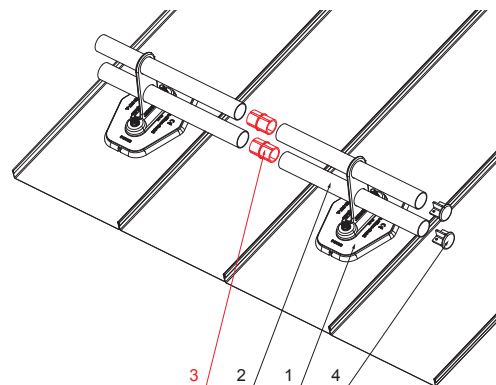

# PVC SPOJKA RÚRY ČIERNA

# FALZ-HEU MP RS 40

**DETAIL:**

1. platňa rúry 1-dierová
2. rúra zachytávača snehu
3. PVC spojka rúry čierna
4. krytka rúry zachytávača snehu

**DETAIL:**

1. platňa rúry 2-dierová
2. rúra zachytávača snehu
3. PVC spojka rúry čierna
4. krytka rúry zachytávača snehu

**IC** PVC – Intenzívna čierna – RAL 9005

INDEX	ZMENA	DATUM	PODPIS	<b>KJG</b> QUALITY®	Scan code for 3D model	
ZN. MAT.		T.O.		HMOTNOSŤ kg	MER.	
ROZM.-POLOT				STN		TR.Č.
POM. ZAR.		VYPR. Ing. Kluska M.		POZN.		Č.POZÍCIE
PRESK.		TECHNOL.		STARÝ V.		Č.V.
NÁZOV PVC spojka rúry čierna				Počet listov		FALZ-HEU MP RS 40 List