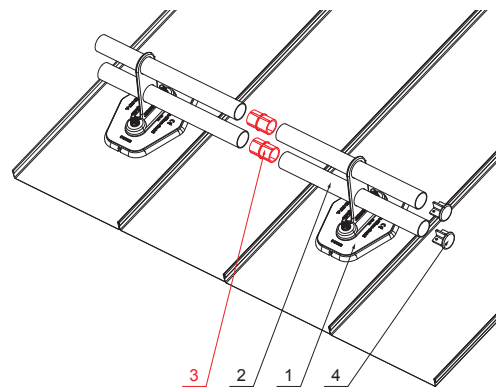

TECHNICKÝ LIST

PVC SPOJKA RÚRY ČIERNA

FALZ-HEU MP RS 40

DETAIL:

1. platňa rúry 1-dierová
2. rúra zachytávača snehu
3. PVC spojka rúry čierna
4. krytka rúry zachytávača snehu

DETAIL:

1. platňa rúry 2-dierová
2. rúra zachytávača snehu
3. PVC spojka rúry čierna
4. krytka rúry zachytávača snehu

IC PVC – Intenzívna čierna – RAL 9005

INDEX	ZMENA	DATUM	PODPIS	KJG QUALITY®	Scan code for 3D model	
ZN. MAT.		T.O.		HMOTNOSŤ kg	MER.	
ROZM.-POLOT				STN		TR.Č.
POM. ZAR.		VYPR. Ing. Kluska M.		POZN.		Č.POZÍCIE
PRESK.		TECHNOL.		STARÝ V.		Č.V.
NÁZOV				PVC spojka rúry čierna		Číslo listu
				Počet listov		FALZ-HEU MP RS 40
						List