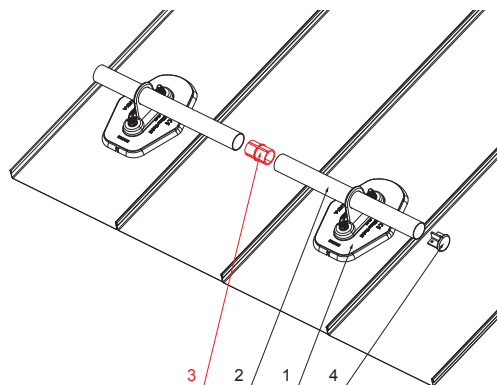

# PVC SPOJKA RÚRY ČIERNA

# FALZ-HEU MP RS 40

**DETAIL:**

1. platňa rúry 1-dierová
2. rúra zachytávača snehu
3. PVC spojka rúry čierna
4. krytka rúry zachytávača snehu

**DETAIL:**

1. platňa rúry 2-dierová
2. rúra zachytávača snehu
3. PVC spojka rúry čierna
4. krytka rúry zachytávača snehu

**IC** PVC – Intenzívna čierna – RAL 9005

INDEX	ZMENA	DATUM	PODPIS	<b>KJG</b> QUALITY®	Scan code for 3D model	
ZN. MAT.		T.O.		HMOTNOSŤ kg	MER.	
ROZM.-POLOT				STN		TR.Č.
POM. ZAR.		VYPR. Ing. Kluska M.		POZN.		Č.POZÍCIE
PRESK.		TECHNOL.		STARÝ V.		Č.V.
NÁZOV PVC spojka rúry čierna				Počet listov		FALZ-HEU MP RS 40 List