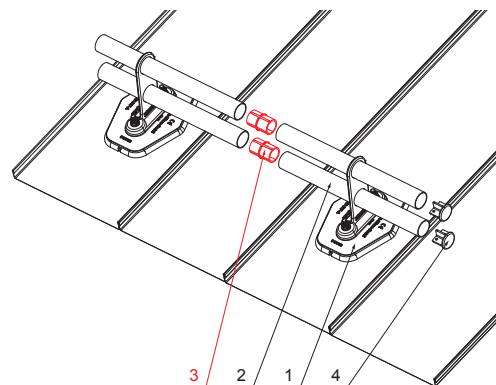

# PVC SPOJKA RÚRY ČIERNA

# FALZ-HEU MP RS 40

**DETAIL:**

1. platňa rúry 1-dierová
2. rúra zachytávača snehu
3. PVC spojka rúry čierna
4. krytka rúry zachytávača snehu

**DETAIL:**

1. platňa rúry 2-dierová
2. rúra zachytávača snehu
3. PVC spojka rúry čierna
4. krytka rúry zachytávača snehu

**IC** PVC – Intenzívna čierna – RAL 9005

|           |                        |          |              |                       |                        |  |
|-----------|------------------------|----------|--------------|-----------------------|------------------------|--|
| INDEX     | ZMENA                  | DATE     | PODPIS       | <b>KJG</b><br>QUALITY | Scan code for 3D model |  |
| ZN. MAT.  | ROZM.-POLOT            | T.O.     | HMOTNOSŤ kg  |                       |                        |  |
| POM. ZAR. | VYPR. Ing. Kluska M.   | POZN.    | STN          | TR.Č.                 |                        |  |
| PRESK.    | TECHNOL.               | TECHNOL. | STARÝ V.     | Č.POZÍCIE             |                        |  |
| NÁZOV     | PVC spojka rúry čierna |          | STARÝ V.     | Č.V.                  |                        |  |
|           |                        |          | Počet listov | FALZ-HEU MP RS 40     | List                   |  |