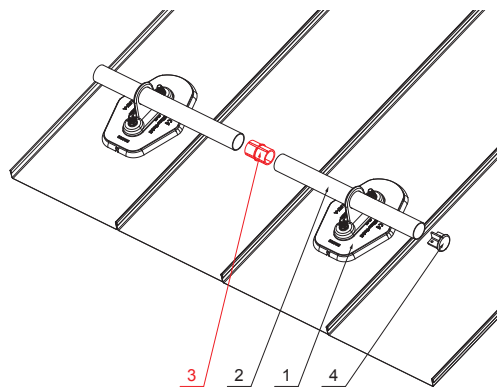

TECHNICKÝ LIST

PVC SPOJKA RÚRY ČIERNA

FALZ-HEU MP RS 40

DETAIL:

1. platňa rúry 1-dierová
2. rúra zachytávača snehu
3. PVC spojka rúry čierna
4. krytka rúry zachytávača snehu

DETAIL:

1. platňa rúry 2-dierová
2. rúra zachytávača snehu
3. PVC spojka rúry čierna
4. krytka rúry zachytávača snehu

IC PVC – Intenzívna čierna – RAL 9005

INDEX	ZMENA	DATUM	PODPIS	KJG QUALITY®	Scan code for 3D model	
ZN. MAT.		T.O.		HMOTNOSŤ kg	MER.	
ROZM.-POLOT				STN		TR.Č.
POM. ZAR.		VYPR. Ing. Kluska M.		POZN.		Č.POZÍCIE
PRESK.		TECHNOL.		STARÝ V.		Č.V.
NÁZOV				PVC spojka rúry čierna		Číslo listu
				Počet listov		FALZ-HEU MP RS 40
						List