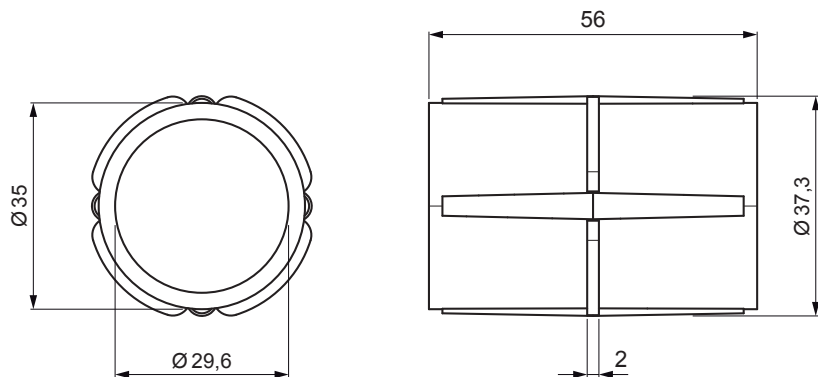

TECHNICKÝ LIST

PVC SPOJKA RÚRY ČIERNA

FALZ-HEU MP RS 40