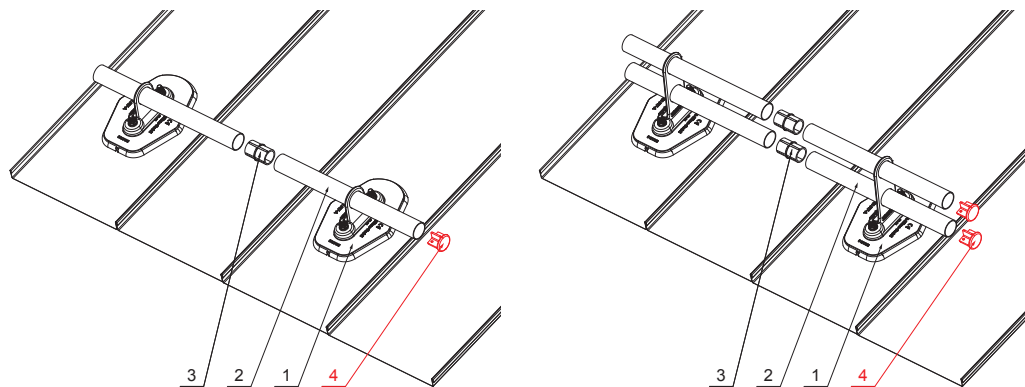

TECHNICKÝ LIST

KRYTKA RÚRY ZACHYTÁVAČA SNEHU

FALZ-HEU MP RK 40

DETAIL:

1. platňa rúry 1-dierová
2. rúra zachytávača snehu
3. PVC spojka rúry čierna
4. krytka rúry zachytávača snehu

DETAIL:

1. platňa rúry 2-dierová
2. rúra zachytávača snehu
3. PVC spojka rúry čierna
4. krytka rúry zachytávača snehu