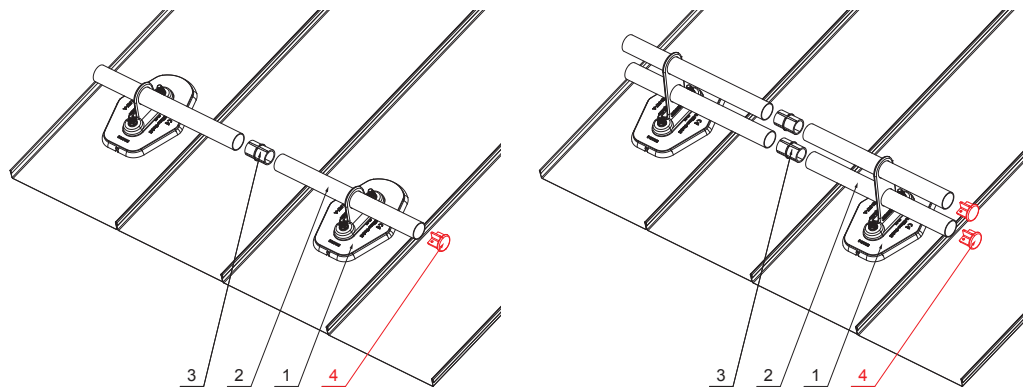

TECHNICKÝ LIST

KRYTKA RÚRY ZACHYTÁVAČA SNEHU

FALZ-HEU MP RK 40

DETAIL:

1. platňa rúry 1-dierová
2. rúra zachytávača snehu
3. PVC spojka rúry čierna
4. krytka rúry zachytávača snehu

DETAIL:

1. platňa rúry 2-dierová
2. rúra zachytávača snehu
3. PVC spojka rúry čierna
4. krytka rúry zachytávača snehu

W Hliník – Natur

INDEX	ZMENA	DATE	PODPIS	KJG QUALITY	Scan code for 3D model	
ZN. MAT.	ROZM.-POLOT	T.O.	HMOTNOSŤ kg			
POM. ZAR.	VYPR. Ing. Kluska M.	POZN.	STN	TR.Č.		
PRESK.	TECHNOL.	TECHNOL.	STARÝ V.	Č.V.		
NÁZOV	Krytka rúry zachytávača snehu		Počet listov	FALZ-HEU MP RK 40	List	