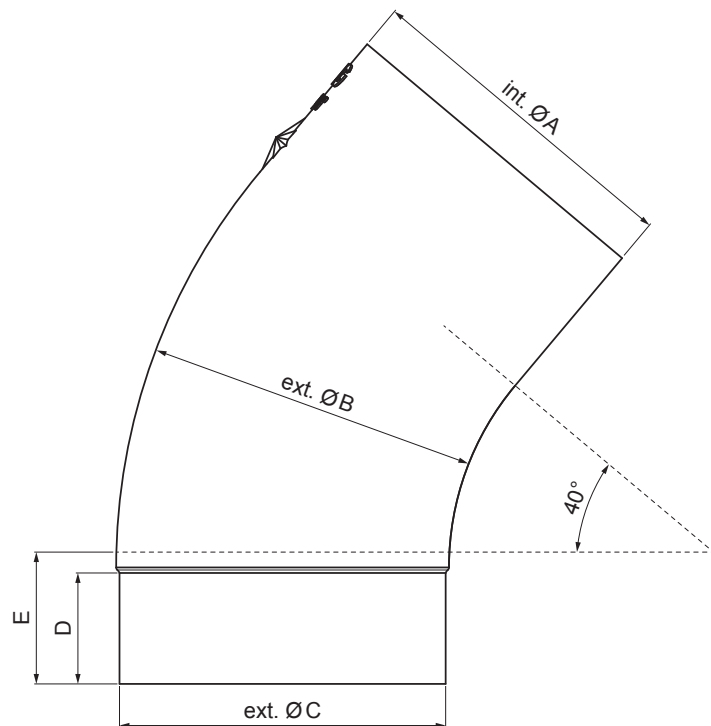

TECHNICKÝ LIST

ZVODOVÉ KOLENO TUPÉ 40°

M-MKT

M Med' – Natur

Rozmery [mm]					
Menovitá veľkosť	Ø A	Ø B	Ø C	D	E
80	80,4	79	76,9	28	40
100	100,4	99,0	96,8	35	50
120	120,3	119,0	116,7	42	60

INDEX	ZMENA	DATUM	PODPIS	KJG QUALITY®	Scan code for 3D model
ZN. MAT.	T.O.		HMOTNOSŤ kg		
ROZM.-POLOT	POM. ZAR.		STN	TR.Č.	
VYPR. Ing. Kluska M.	POZN.		Č.POZÍCIE		
PRESK.	TECHNOL.		STARÝ V.	Č.V.	
NÁZOV	Zvodové koleno tupé 40°		Počet listov	M-MKT	List