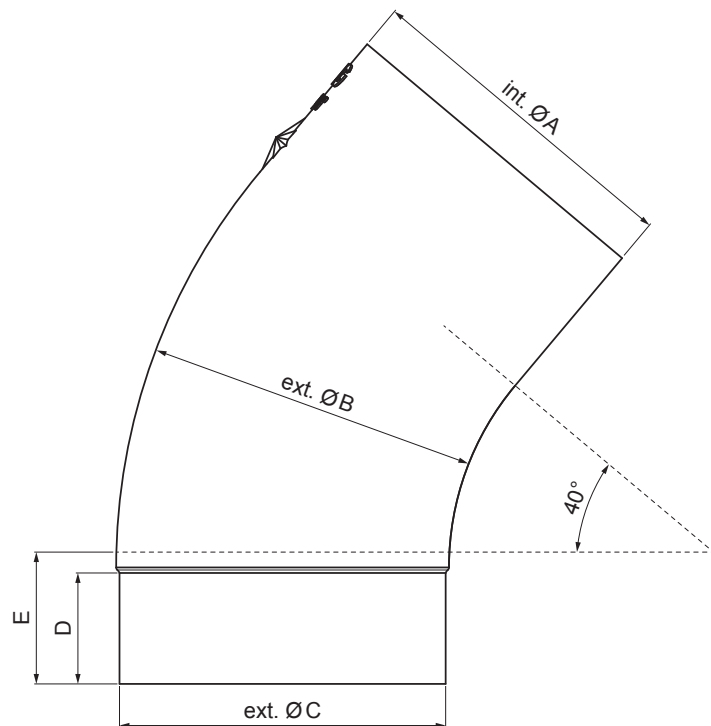

TECHNICKÝ LIST

ZVODOVÉ KOLENO TUPÉ 40°

M-MKT

M Med' – Natur

Rozmery [mm]					
Menovitá veľkosť	Ø A	Ø B	Ø C	D	E
80	80,4	79	76,9	28	40
100	100,4	99,0	96,8	35	50
120	120,3	119,0	116,7	42	60

INDEX	ZMENA	DATUM	PODPIS	  	
ZN. MAT.					
ROZM.-POLOT		T.O.		HMOTNOSŤ kg	MER.
POM. ZAR.				STN	TR.Č.
VYPR.	Ing. Kluska M.			POZN.	Č.POZÍCIE
PRESK.					
TECHNOL.	TECHNOL.			STARÝ V.	Č.V.
NÁZOV	Zvodové koleno tupé 40°			Počet listov	M-MKT
					List 