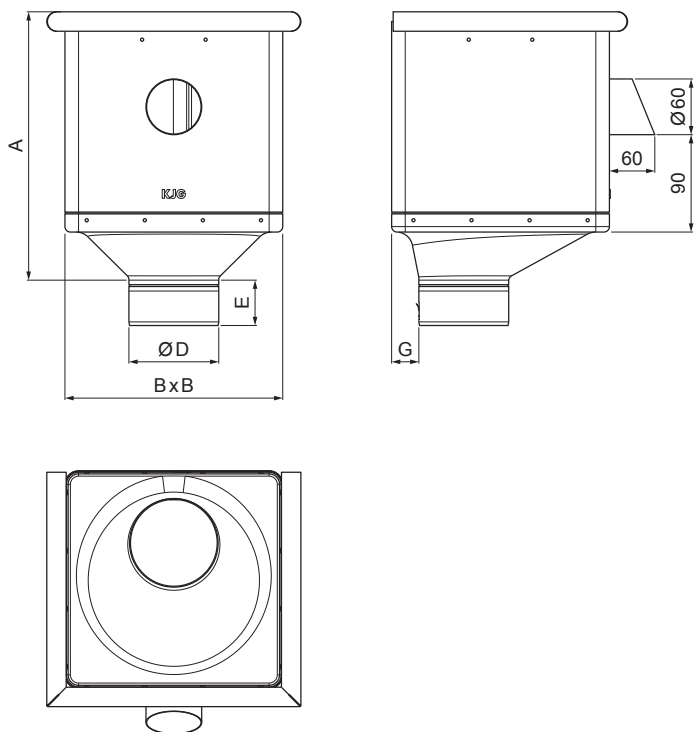

TECHNICKÝ LIST

KOTLÍK ZBERNÝ KUBICKÝ EXZENTRICKÝ VÝTOK P-PKLZ KXV

AN Pozink lakovaný – Antracit – RAL 7016

Rozmery [mm]					
Menovitá veľkosť	A	B	D	E	G
80	283	240	79	44	30
100	283	240	99	50	30
120	283	240	119	60	30

INDEX	ZMENA	DATUM	PODPIS	KJG QUALITY®	Scan code for 3D model
ZN. MAT.	T.O.		HMOTNOSŤ kg		
ROZM.-POLOT	POM. ZAR.		STN	TR.Č.	
VYPR. Ing. Kluska M.	POZN.		Č.POZÍCIE		
PRESK.	TECHNOL.		STARÝ V.	Č.V.	
NÁZOV	Kotlík zberný KUBICKÝ EXZENTRICKÝ VÝTOK		Počet listov	P-PKLZ KXV	List