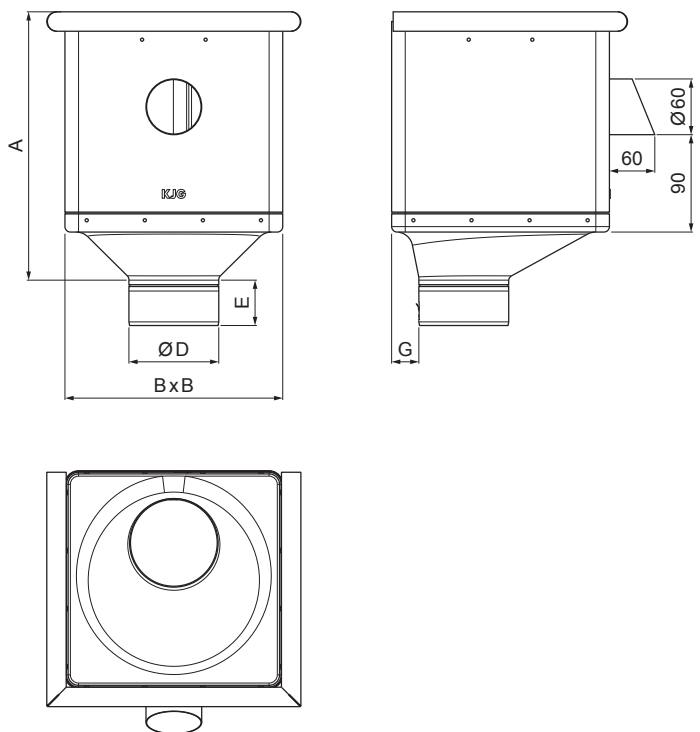

TECHNICKÝ LIST

KOTLÍK ZBERNÝ KUBICKÝ EXZENTRICKÝ VÝTOK P-PKLZ KXV

AN Pozink lakovaný – Antracit – RAL 7016

Rozmery [mm]					
Menovitá veľkosť	A	B	D	E	G
80	283	240	79	44	30
100	283	240	99	50	30
120	283	240	119	60	30

INDEX	ZMENA	DATUM	PODPIS	KJG QUALITY®	Scan code for 3D model
ZN. MAT.	T.O.		HMOTNOSŤ kg		
ROZM.-POLOT	POM. ZAR.		STN	TR.Č.	
VYPR. Ing. Kluska M.	POZN.		Č.POZÍCIE		
PRESK.	TECHNOL.		STARÝ V.	Č.V.	
NÁZOV	Kotlík zberný KUBICKÝ EXZENTRICKÝ VÝTOK		Počet listov	P-PKLZ KXV	List