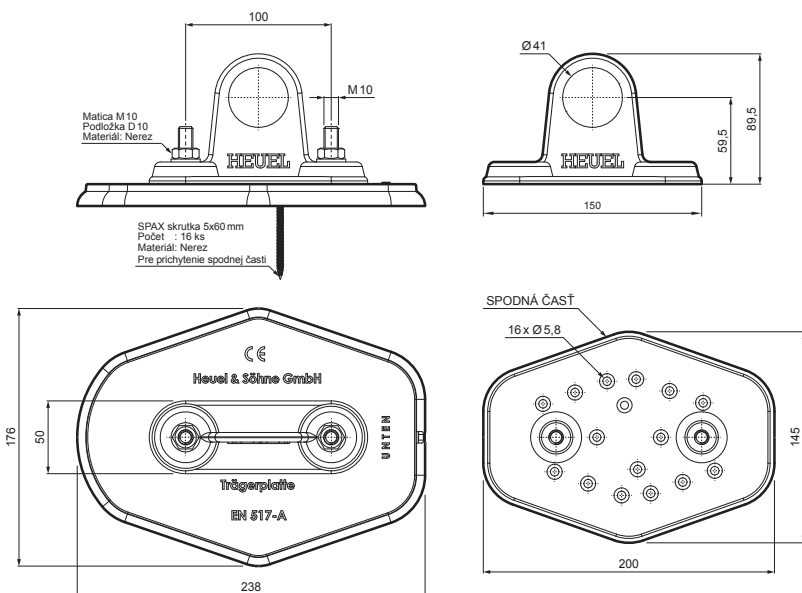

TECHNICKÝ LIST

PLATŇA RÚRY 1-DIEROVÁ

ZS-HEU W MPD1

DETAIL:

1. platňa rúry 1-dierová
2. rúra zachytávača snehu
3. PVC spojka rúry čierna
4. krytka rúry zachytávača snehu

AN Hliník lakovaný – Antracit – RAL 7016

INDEX	ZMENA	DATEM	PODPIS	KJG QUALITY	Scan code for 3D model	
ZN. MAT.	ROZM.-POLOT	T.O.	HMOTNOSŤ kg			
POM. ZAR.	VYPR. Ing. Kluska M.	POZN.	STN	TR.Č.	Č.POZÍCIE	
PRESK.	TECHNOL.	TECHNOL.	STARÝ V.	Č.V.		
NÁZOV	Platňa rúry 1-dierová		Počet listov	ZS-HEU W MPD1		List