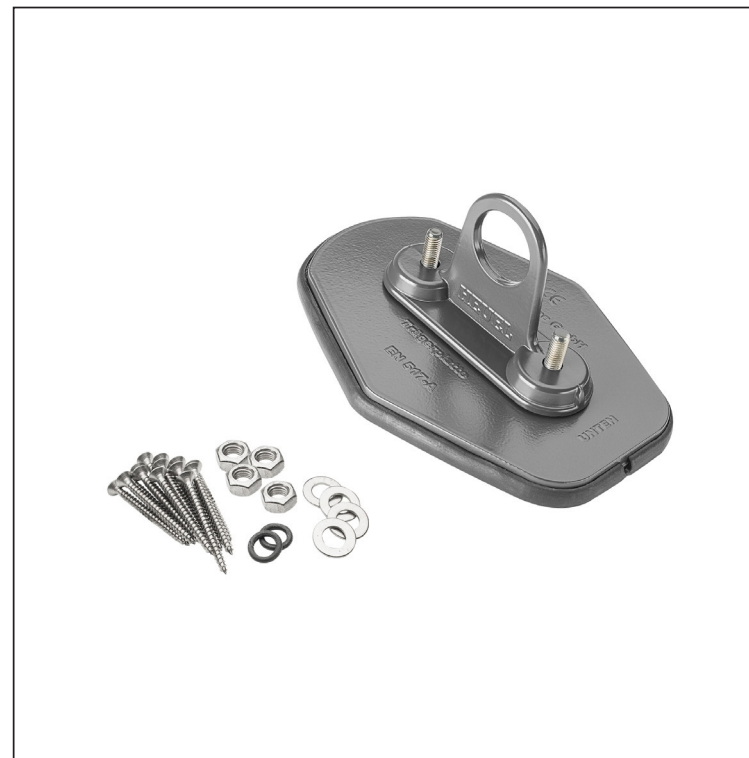

TECHNICKÝ LIST

PLATŇA RÚRY 1-DIEROVÁ

ZS-HEU W MPD1

DETAIL:

1. platňa rúry 1-dierová
2. rúra zachytávača snehu
3. PVC spojka rúry čierna
4. krytka rúry zachytávača snehu

AN Hliník lakovaný – Antracit – RAL 7016

INDEX	ZMENA	DATEM	PODPIS	KJG QUALITY	Scan code for 3D model	
ZN. MAT.	ROZM.-POLOT	T.O.	HMOTNOSŤ kg			
POM. ZAR.	VYPR. Ing. Kluska M.	POZN.	STN	TR.Č.	Č.POZÍCIE	
PRESK.	TECHNOL.	TECHNOL.	STARÝ V.	Č.V.		
NÁZOV	Platňa rúry 1-dierová		Počet listov	ZS-HEU W MPD1		List