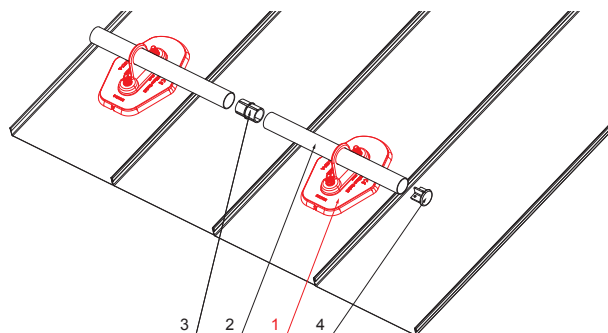

TECHNICKÝ LIST

PLATŇA RÚRY 1-DIEROVÁ

ZS-HEU W MPD1

DETAIL:

1. platňa rúry 1-dierová
2. rúra zachytávača snehu
3. PVC spojka rúry čierna
4. krytka rúry zachytávača snehu

AN Hliník lakovaný – Antracit – RAL 7016

INDEX	ZMENA	DATEM	PODPIS	KJG QUALITY	Scan code for 3D model	
ZN. MAT.	ROZM.-POLOT	T.O.	HMOTNOSŤ kg			
POM. ZAR.	VYPR. Ing. Kluska M.	POZN.	STN	TR.Č.	Č.POZÍCIE	
PRESK.	TECHNOL.	TECHNOL.	STARÝ V.	Č.V.		
NÁZOV	Platňa rúry 1-dierová		Počet listov	ZS-HEU W MPD1		List