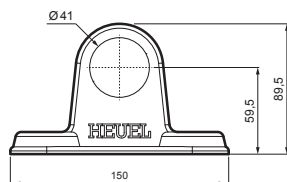

TECHNICKÝ LIST

PLATŇA RÚRY 1-DIEROVÁ

ZS-HEU W MPD1