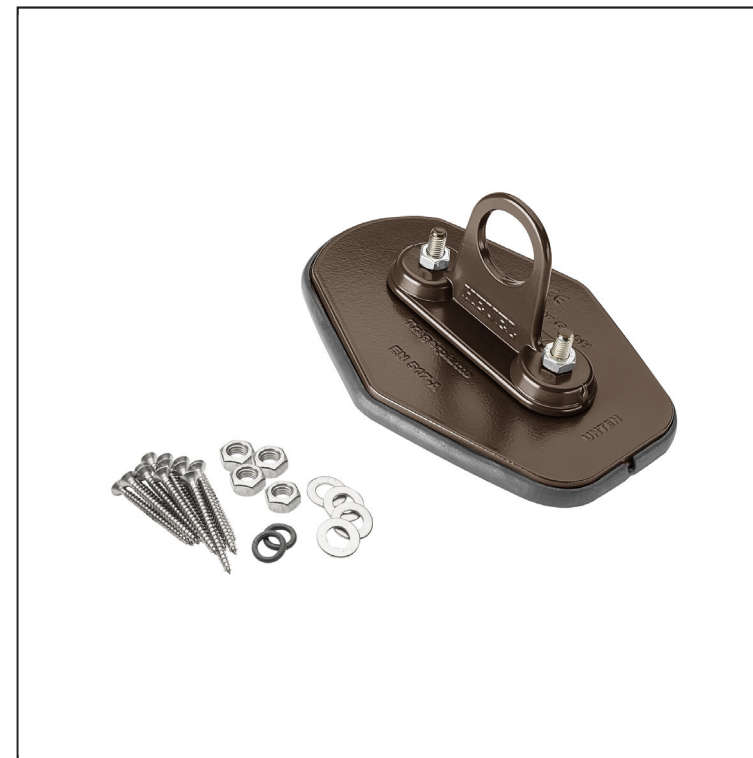

DETAIL:

1. platňa rúry 1-dierová
2. rúra zachytávača snehu
3. PVC spojka rúry čierna
4. krytka rúry zachytávača snehu