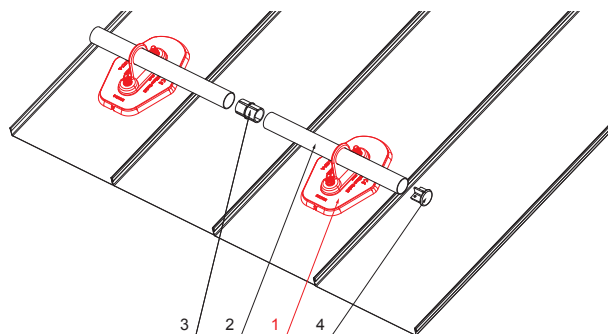

TM Hliník lakovaný – Testa di Moro – RAL 8028

INDEX	ZMENA	DATEM	PODPIS	KJG QUALITY	Scan code for 3D model		
ZN. MAT.	ROZM.-POLOT	T.O.	HMOTNOSŤ kg				MER.
POM. ZAR.	VYPR. Ing. Kluska M.		STN	TR.Č.			
PRESK.	TECHNOL.	TECHNOL.	STARÝ V.	Č.POZÍCIE			
NÁZOV	Platňa rúry 1-dierová		Počet listov	ZS-HEU W MPD1		List	

Vytvorené: 19.04.2026 23:24:15

Technické zmeny vyhradené