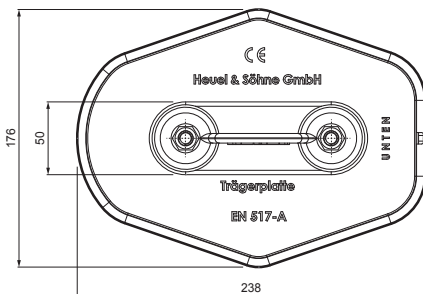

TECHNICKÝ LIST

PLATŇA RÚRY 1-DIEROVÁ

ZS-HEU W MPD1