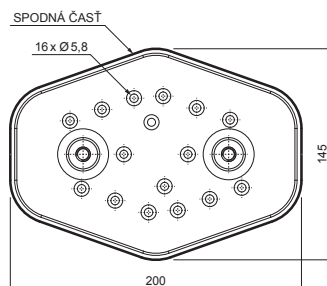

TECHNICKÝ LIST

PLATŇA RÚRY 1-DIEROVÁ

ZS-HEU W MPD1