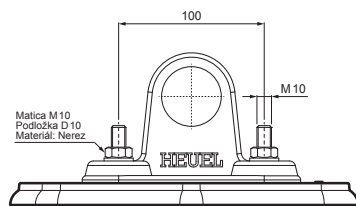

TECHNICKÝ LIST

PLATŇA RÚRY 1-DIEROVÁ

ZS-HEU W MPD1