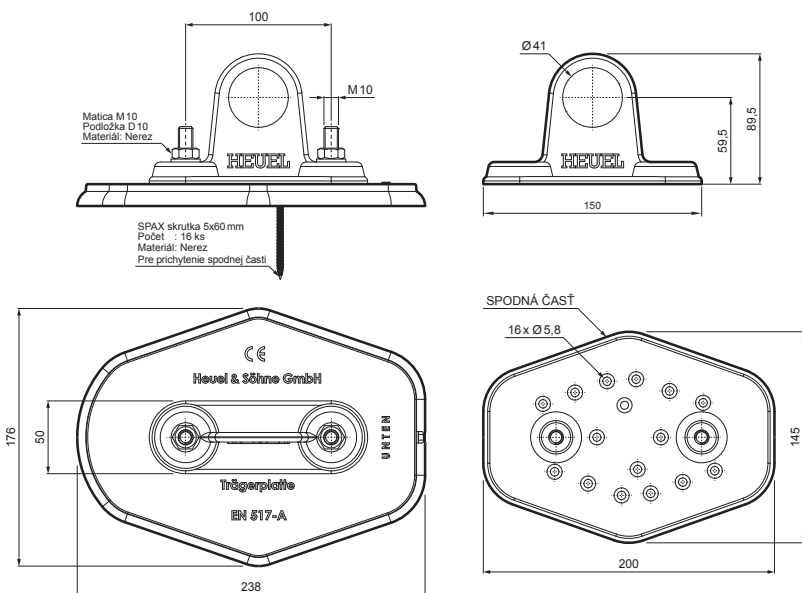

TECHNICKÝ LIST

PLATŇA RÚRY 1-DIEROVÁ

ZS-HEU W MPD1

Matica M10
Podložka D10
Materiál: Nerez

SPODNÁ ČASŤ

16 x Ø5,8

DETAIL:

1. platňa rúry 1-dierová
2. rúra zachytávača snehu
3. PVC spojka rúry čierna
4. krytka rúry zachytávača snehu