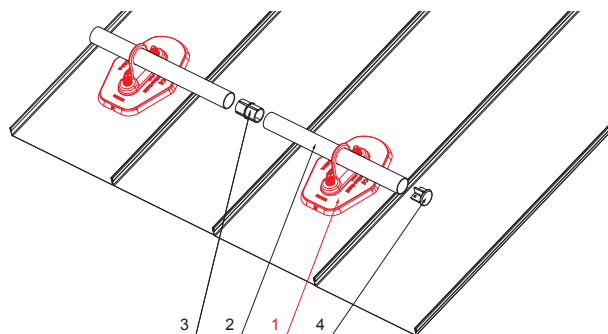

DETAIL:

1. platňa rúry 1-dierová
2. rúra zachytávača snehu
3. PVC spojka rúry čierna
4. krytka rúry zachytávača snehu