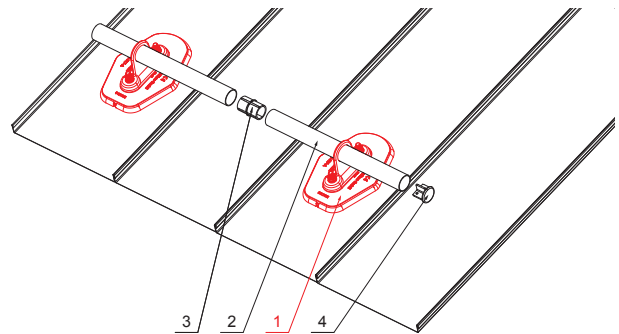

TECHNICKÝ LIST

PLATŇA RÚRY 1-DIEROVÁ

ZS-HEU W MPD1

- DETAIL:**
1. platňa rúry 1-dierová
 2. rúra zachytávača snehu
 3. PVC spojka rúry čierna
 4. krytka rúry zachytávača snehu

SS Hliník lakovaný – Svetlo šedá – RAL 7005

INDEX	ZMENA	DATEM	PODPIS	KJG QUALITY	Scan code for 3D model	
ZN. MAT.	ROZM.-POLOT	T.O.	HMOTNOSŤ kg			
POM. ZAR.	VYPR. Ing. Kluska M.	POZN.	STN	TR.Č.	Č.POZÍCIE	
PRESK.	TECHNOL.	TECHNOL.	STARÝ V.	Č.V.		
NÁZOV	Platňa rúry 1-dierová		Počet listov	ZS-HEU W MPD1		List