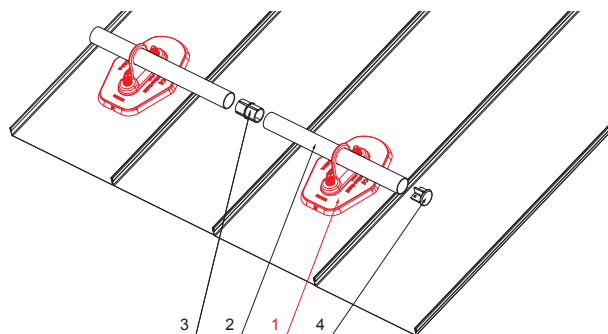

SS Hliník lakovaný – Svetlo šedá – RAL 7005

INDEX	ZMENA	DATEM	PODPIS	KJG QUALITY	Scan code for 3D model		
ZN. MAT.	ROZM.-POLOT	T.O.	HMOTNOSŤ kg				MER.
POM. ZAR.	VYPR. Ing. Kluska M.	POZN.	STN	TR.Č.	Č.POZÍCIE		
PRESK.	TECHNOL.	TECHNOL.	STARÝ V.	Č.V.			
NÁZOV	Platňa rúry 1-dierová		Počet listov	ZS-HEU W MPD1		List	

Vytvorené: 21.04.2026 06:14:05

Technické zmeny vyhradené