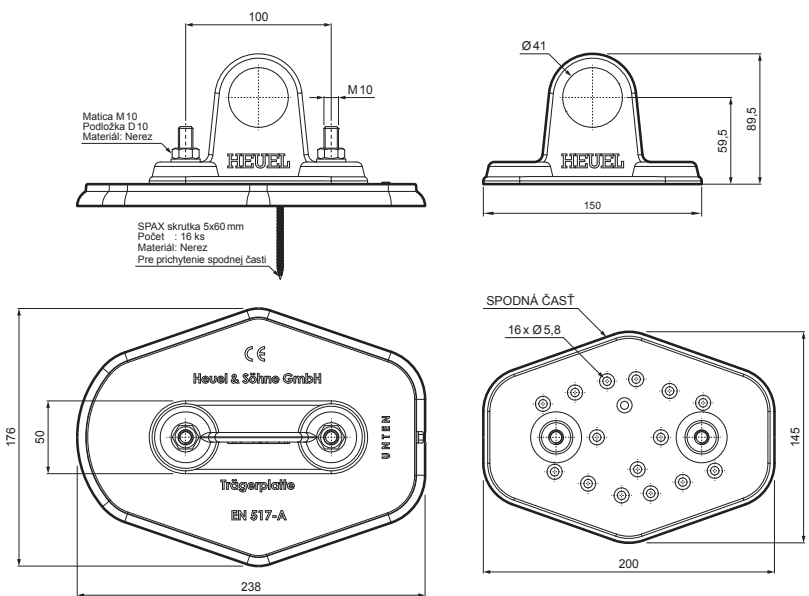

TECHNICKÝ LIST

PLATŇA RÚRY 1-DIEROVÁ

ZS-HEU W MPD1

- DETAIL:**
1. platňa rúry 1-dierová
 2. rúra zachytávača snehu
 3. PVC spojka rúry čierna
 4. krytka rúry zachytávača snehu

SS Hliník lakovaný – Svetlo šedá – RAL 7005

INDEX	ZMENA	DATEM	PODPIS	KJG QUALITY	Scan code for 3D model	
ZN. MAT.	ROZM.-POLOT	T.O.	HMOTNOSŤ kg			
POM. ZAR.	VYPR. Ing. Kluska M.	POZN.	STN	TR.Č.	Č.POZÍCIE	
PRESK.	TECHNOL.	TECHNOL.	STARÝ V.	Č.V.		
NÁZOV	Platňa rúry 1-dierová		Počet listov	ZS-HEU W MPD1		List