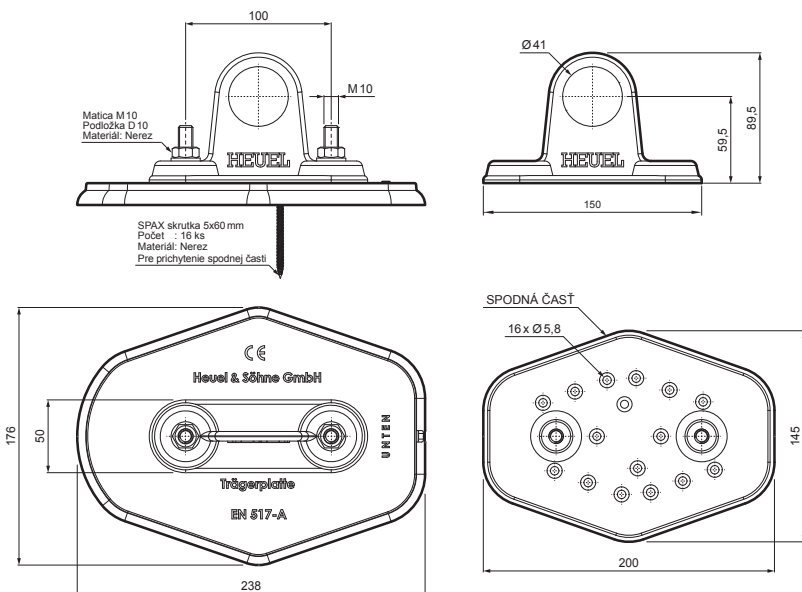

TECHNICKÝ LIST

PLATŇA RÚRY 1-DIEROVÁ

ZS-HEU W MPD1

Matica M10
Podložka D10
Materiál: Nerez

SPODNÁ ČASŤ

16 x Ø5,8

DETAIL:

1. platňa rúry 1-dierová
2. rúra zachytávača snehu
3. PVC spojka rúry čierna
4. krytka rúry zachytávača snehu