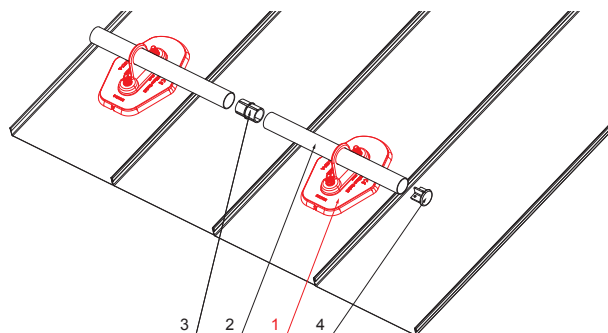

TECHNICKÝ LIST

PLATŇA RÚRY 1-DIEROVÁ

ZS-HEU W MPD1

DETAIL:

1. platňa rúry 1-dierová
2. rúra zachytávača snehu
3. PVC spojka rúry čierna
4. krytka rúry zachytávača snehu

SS Hliník lakovaný – Svetlo šedá – RAL 7005

INDEX	ZMENA	DATE	PODPIS	KJG QUALITY	Scan code for 3D model	
ZN. MAT.	ROZM.-POLOT	T.O.	HMOTNOSŤ kg			
POM. ZAR.	VYPR. Ing. Kluska M.	POZN.	STN	TR.Č.	Č.POZÍCIE	
PRESK.	TECHNOL.	TECHNOL.	STARÝ V.	Č.V.		
NÁZOV	Platňa rúry 1-dierová		Počet listov	ZS-HEU W MPD1		List