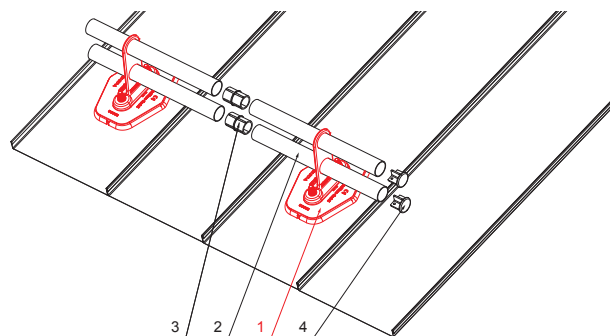

TECHNICKÝ LIST

PLATŇA RÚRY 2-DIEROVÁ

ZS-HEU W MPD2

DETAIL:

1. platňa rúry 2-dierová
2. rúra zachytávača snehu
3. PVC spojka rúry čierna
4. krytka rúry zachytávača snehu

AN Hliník lakovaný – Antracit – RAL 7016

INDEX	ZMENA	DATE	PODPIS	KJG QUALITY	Scan code for 3D model	
ZN. MAT.	ROZM.-POLOT	T.O.	HMOTNOSŤ kg			
POM. ZAR.	VYPR. Ing. Kluska M.	POZN.	STN	TR.Č.	Č.POZÍCIE	
PRESK.	TECHNOL.	TECHNOL.	STARÝ V.	Č.V.		
NÁZOV	Platňa rúry 2-dierová		Počet listov	ZS-HEU W MPD2		List