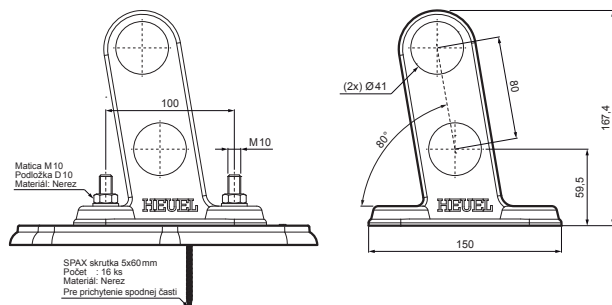

TECHNICKÝ LIST

PLATŇA RÚRY 2-DIEROVÁ

ZS-HEU W MPD2

DETAIL:

1. platňa rúry 2-dierová
2. rúra zachytávača snehu
3. PVC spojka rúry čierna
4. krytka rúry zachytávača snehu

AN Hliník lakovaný – Antracit – RAL 7016

INDEX	ZMENA	DATE	PODPIS	KJG QUALITY	Scan code for 3D model	
ZN. MAT.	ROZM.-POLOT	T.O.	HMOTNOSŤ kg			
POM. ZAR.	VYPR. Ing. Kluska M.	POZN.	STN	TR.Č.	Č.POZÍCIE	
PRESK.	TECHNOL.	TECHNOL.	STARÝ V.	Č.V.		
NÁZOV	Platňa rúry 2-dierová		Počet listov	ZS-HEU W MPD2		List