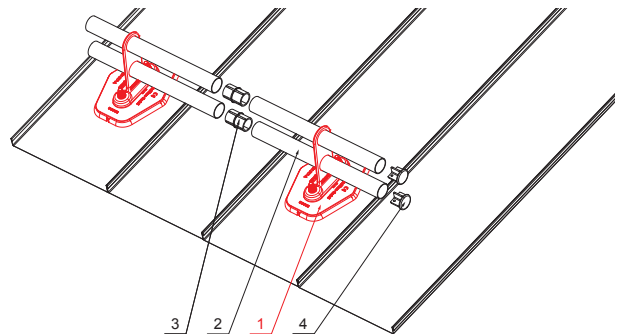

TECHNICKÝ LIST

PLATŇA RÚRY 2-DIEROVÁ

ZS-HEU W MPD2

- DETAIL:**
1. platňa rúry 2-dierová
 2. rúra zachytávača snehu
 3. PVC spojka rúry čierna
 4. krytka rúry zachytávača snehu

AN Hliník lakovaný – Antracit – RAL 7016

INDEX	ZMENA	DATE	PODPIS	KJG QUALITY	Scan code for 3D model
ZN. MAT.	ROZM.-POLOT	T.O.	HMOTNOSŤ kg		
POM. ZAR.	VYPR. Ing. Kluska M.	POZN.	STN	TR.Č.	
PRESK.	TECHNOL.	TECHNOL.	STARÝ V.	Č.POZÍCIE	
NÁZOV	Platňa rúry 2-dierová		Počet listov	ZS-HEU W MPD2	List