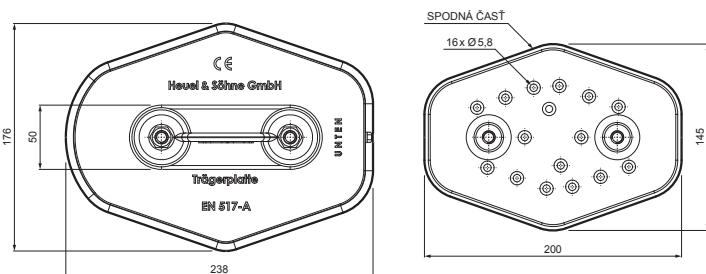

TECHNICKÝ LIST

PLATŇA RÚRY 2-DIEROVÁ

ZS-HEU W MPD2

DETAIL:

1. platňa rúry 2-dierová
2. rúra zachytávača snehu
3. PVC spojka rúry čierna
4. krytka rúry zachytávača snehu

AN Hliník lakovaný – Antracit – RAL 7016

INDEX	ZMENA	DATE	PODPIS	KJG QUALITY	Scan code for 3D model	
ZN. MAT.	ROZM.-POLOT	T.O.	HMOTNOSŤ kg			
POM. ZAR.	VYPR. Ing. Kluska M.	POZN.	STN	TR.Č.	Č.POZÍCIE	
PRESK.	TECHNOL.	TECHNOL.	STARÝ V.	Č.V.		
NÁZOV	Platňa rúry 2-dierová		Počet listov	ZS-HEU W MPD2		List