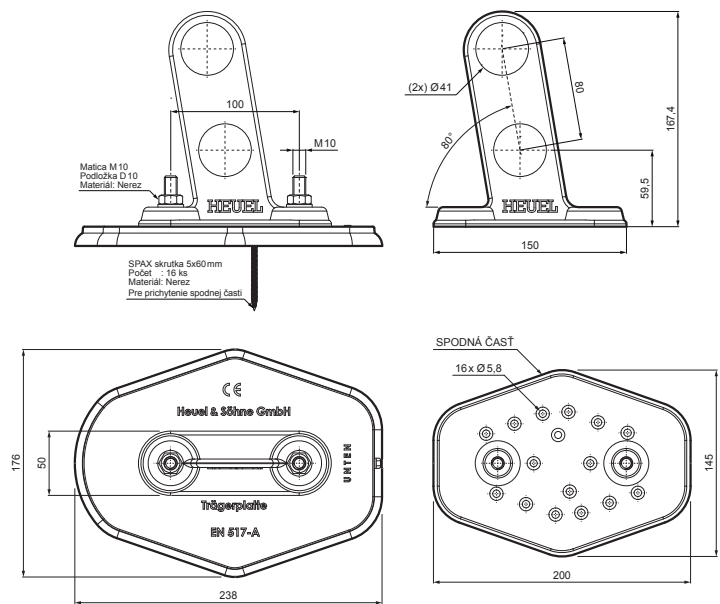

TECHNICKÝ LIST

PLATŇA RÚRY 2-DIEROVÁ

ZS-HEU W MPD2

- DETAIL:**
1. platňa rúry 2-dierová
 2. rúra zachytávača snehu
 3. PVC spojka rúry čierna
 4. krytka rúry zachytávača snehu

AN Hliník lakovaný – Antracit – RAL 7016

INDEX	ZMENA	DATE	PODPIS	KJG QUALITY	Scan code for 3D model
ZN. MAT.	ROZM.-POLOT	T.O.	HMOTNOSŤ kg		
POM. ZAR.	VYPR. Ing. Kluska M.	POZN.	STN	TR.Č.	
PRESK.	TECHNOL.	TECHNOL.	STARÝ V.	Č.POZÍCIE	
NÁZOV	Platňa rúry 2-dierová		Počet listov	ZS-HEU W MPD2	List