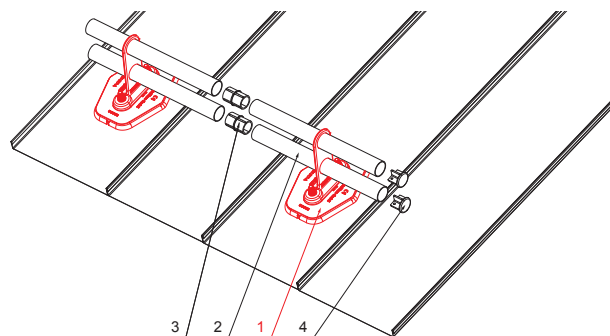

DETAIL:

1. platňa rúry 2-dierová
2. rúra zachytávača snehu
3. PVC spojka rúry čierna
4. krytka rúry zachytávača snehu

TM Hliník lakovaný – Testa di Moro – RAL 8028

INDEX	ZMENA	DATUM	PODPIS	KJG QUALITY	Scan code for 3D model		
ZN. MAT.	ROZM.-POLOT	T.O.	HMOTNOSŤ kg				MER.
POM. ZAR.	VYPR. Ing. Kluska M.	POZN.	STN	TR.Č.	Č.POZÍCIE		
PRESK.	TECHNOL.	TECHNOL.	STARÝ V.	Č.V.			
NÁZOV	Platňa rúry 2-dierová		Počet listov	ZS-HEU W MPD2		List