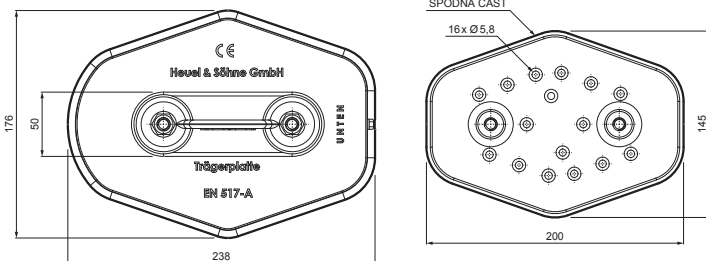

TECHNICKÝ LIST

PLATŇA RÚRY 2-DIEROVÁ

ZS-HEU W MPD2

Matica M10
Podložka D10
Materiál: Nerez

DETAIL:

1. platňa rúry 2-dierová
2. rúra zachytávača snehu
3. PVC spojka rúry čierna
4. krytka rúry zachytávača snehu

TM Hliník lakovaný – Testa di Moro – RAL 8028

INDEX	ZMENA	DATUM	PODPIS	KJG QUALITY	Scan code for 3D model		
ZN. MAT.	ROZM.-POLOT	T.O.	HMOTNOSŤ kg				MER.
POM. ZAR.	VYPR. Ing. Kluska M.	POZN.	STN	TR.Č.	Č.POZÍCIE		
PRESK.	TECHNOL.	TECHNOL.	STARÝ V.	Č.V.			
NÁZOV	Platňa rúry 2-dierová		Počet listov	ZS-HEU W MPD2		List