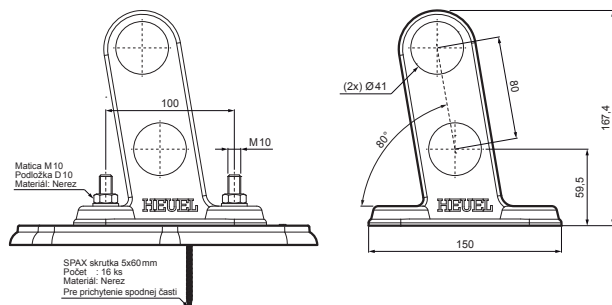

TECHNICKÝ LIST

PLATŇA RÚRY 2-DIEROVÁ

ZS-HEU W MPD2

Matica M10
Podložka D10
Materiál: Nerez