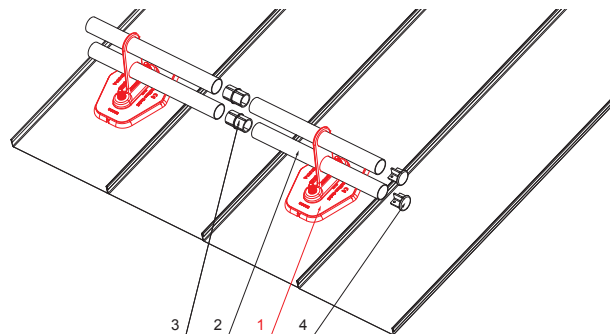

TECHNICKÝ LIST

PLATŇA RÚRY 2-DIEROVÁ

ZS-HEU W MPD2

DETAIL:

1. platňa rúry 2-dierová
2. rúra zachytávača snehu
3. PVC spojka rúry čierna
4. krytka rúry zachytávača snehu

TM Hliník lakovaný – Testa di Moro – RAL 8028

INDEX	ZMENA	DATE	PODPIS	KJG QUALITY	Scan code for 3D model	
ZN. MAT.	ROZM.-POLOT	T.O.	HMOTNOSŤ kg			
POM. ZAR.	VYPR. Ing. Kluska M.	POZN.	STN	TR.Č.	Č.POZÍCIE	
PRESK.	TECHNOL.	TECHNOL.	STARÝ V.	Č.V.		
NÁZOV	Platňa rúry 2-dierová		Počet listov	ZS-HEU W MPD2		List