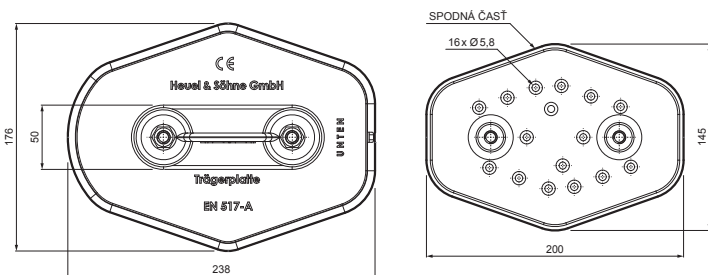

TECHNICKÝ LIST

PLATŇA RÚRY 2-DIEROVÁ

ZS-HEU W MPD2

DETAIL:

1. platňa rúry 2-dierová
2. rúra zachytávača snehu
3. PVC spojka rúry čierna
4. krytka rúry zachytávača snehu

TM Hliník lakovaný – Testa di Moro – RAL 8028

INDEX	ZMENA	DATE	PODPIS	KJG QUALITY	Scan code for 3D model	
ZN. MAT.	ROZM.-POLOT	T.O.	HMOTNOSŤ kg			
POM. ZAR.	VYPR. Ing. Kluska M.	POZN.	STN	TR.Č.	Č.POZÍCIE	
PRESK.	TECHNOL.	TECHNOL.	STARÝ V.	Č.V.		
NÁZOV	Platňa rúry 2-dierová		Počet listov	ZS-HEU W MPD2		List