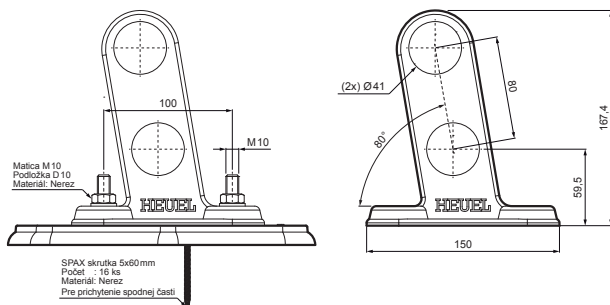

TECHNICKÝ LIST

PLATŇA RÚRY 2-DIEROVÁ

ZS-HEU W MPD2

DETAIL:

1. platňa rúry 2-dierová
2. rúra zachytávača snehu
3. PVC spojka rúry čierna
4. krytka rúry zachytávača snehu

TM Hliník lakovaný – Testa di Moro – RAL 8028

INDEX	ZMENA	DATE	PODPIS	KJG QUALITY	Scan code for 3D model	
ZN. MAT.	ROZM.-POLOT	T.O.	HMOTNOSŤ kg			
POM. ZAR.	VYPR. Ing. Kluska M.	POZN.	STN	TR.Č.	Č.POZÍCIE	
PRESK.	TECHNOL.	TECHNOL.	STARÝ V.	Č.V.		
NÁZOV	Platňa rúry 2-dierová		Počet listov	ZS-HEU W MPD2		List