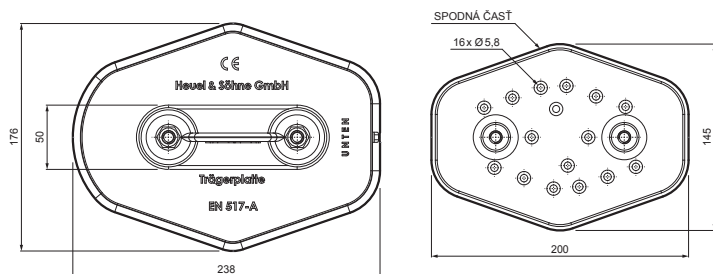

TECHNICKÝ LIST

PLATŇA RÚRY 2-DIEROVÁ

ZS-HEU W MPD2

DETAIL:

1. platňa rúry 2-dierová
2. rúra zachytávača snehu
3. PVC spojka rúry čierna
4. krytka rúry zachytávača snehu

SS Hliník lakovaný – Svetlo šedá – RAL 7005

INDEX	ZMENA	DATE	PODPIS	KJG QUALITY	Scan code for 3D model	
ZN. MAT.	ROZM.-POLOT	T.O.	HMOTNOSŤ kg			
POM. ZAR.	VYPR. Ing. Kluska M.	POZN.	STN	TR.Č.		
PRESK.	TECHNOL.	TECHNOL.	STARÝ V.	Č.V.		
NÁZOV	Platňa rúry 2-dierová		Počet listov	ZS-HEU W MPD2		List