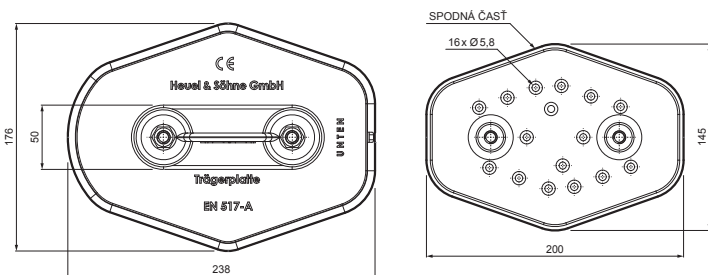

## PLATŇA RÚRY 2-DIEROVÁ

### DETAIL:

1. platňa rúry 2-dierová
2. rúra zachytávača snehu
3. PVC spojka rúry čierna
4. krytka rúry zachytávača snehu

**SS** Hliník lakovaný – Svetlo šedá – RAL 7005

INDEX	ZMENA	DATE	PODPIS	<b>KJG</b> QUALITY	Scan code for 3D model	
ZN. MAT.	ROZM.-POLOT	T.O.	HMOTNOSŤ kg			
POM. ZAR.	VYPR. Ing. Kluska M.	POZN.	STN	TR.Č.		
PRESK.	TECHNOL.	TECHNOL.	STARÝ V.	Č.V.		
NÁZOV	Platňa rúry 2-dierová		Počet listov	ZS-HEU W MPD2		List