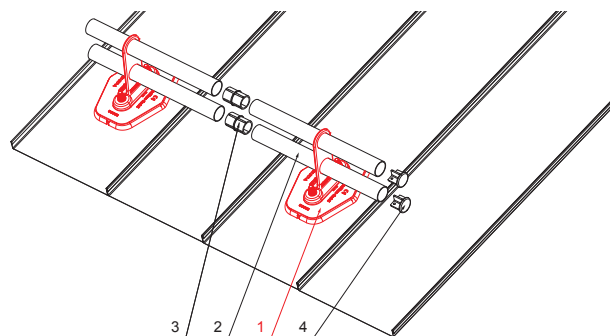

TECHNICKÝ LIST

PLATŇA RÚRY 2-DIEROVÁ

ZS-HEU W MPD2

DETAIL:

1. platňa rúry 2-dierová
2. rúra zachytávača snehu
3. PVC spojka rúry čierna
4. krytka rúry zachytávača snehu

SS Hliník lakovaný – Svetlo šedá – RAL 7005

INDEX	ZMENA	DATE	PODPIS	KJG QUALITY	Scan code for 3D model	
ZN. MAT.	ROZM.-POLOT	T.O.	HMOTNOSŤ kg			
POM. ZAR.	VYPR. Ing. Kluska M.	POZN.	STN	TR.Č.		
PRESK.	TECHNOL.	TECHNOL.	STARÝ V.	Č.V.		
NÁZOV	Platňa rúry 2-dierová		Počet listov	ZS-HEU W MPD2		List