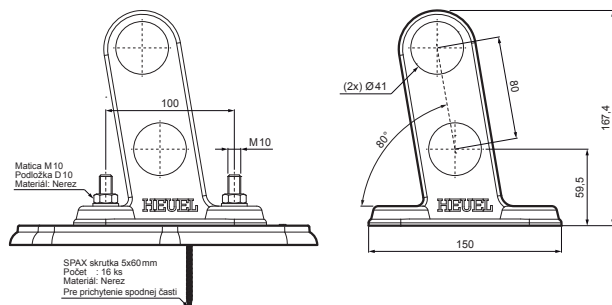

TECHNICKÝ LIST

PLATŇA RÚRY 2-DIEROVÁ

ZS-HEU W MPD2

DETAIL:

1. platňa rúry 2-dierová
2. rúra zachytávača snehu
3. PVC spojka rúry čierna
4. krytka rúry zachytávača snehu

SS Hliník lakovaný – Svetlo šedá – RAL 7005

INDEX	ZMENA	DATE	PODPIS	KJG QUALITY	Scan code for 3D model	
ZN. MAT.	ROZM.-POLOT	T.O.	HMOTNOSŤ kg			
POM. ZAR.	VYPR. Ing. Kluska M.	POZN.	STN	TR.Č.		
PRESK.	TECHNOL.	TECHNOL.	STARÝ V.	Č.V.		
NÁZOV	Platňa rúry 2-dierová		Počet listov	ZS-HEU W MPD2		List