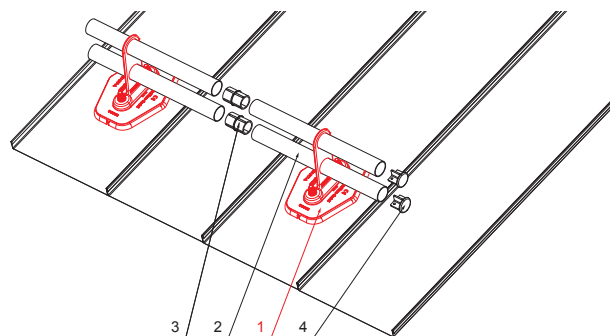

## PLATŇA RÚRY 2-DIEROVÁ

### DETAIL:

1. platňa rúry 2-dierová
2. rúra zachytávača snehu
3. PVC spojka rúry čierna
4. krytka rúry zachytávača snehu

**SS** Hliník lakovaný – Svetlo šedá – RAL 7005

INDEX	ZMENA	DATE	PODPIS	<b>KJG</b> QUALITY	Scan code for 3D model	
ZN. MAT.	ROZM.-POLOT	T.O.	HMOTNOSŤ kg			
POM. ZAR.	VYPR. Ing. Kluska M.	POZN.	STN	TR.Č.		
PRESK.	TECHNOL.	TECHNOL.	STARÝ V.	Č.V.		
NÁZOV	Platňa rúry 2-dierová		Počet listov	ZS-HEU W MPD2		List