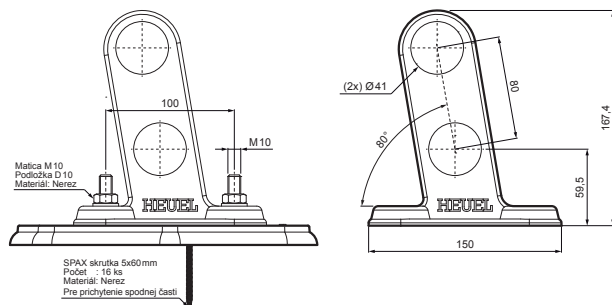

## PLATŇA RÚRY 2-DIEROVÁ

### DETAIL:

1. platňa rúry 2-dierová
2. rúra zachytávača snehu
3. PVC spojka rúry čierna
4. krytka rúry zachytávača snehu

**SS** Hliník lakovaný – Svetlo šedá – RAL 7005

INDEX	ZMENA	DATE	PODPIS	<b>KJG</b> QUALITY	Scan code for 3D model	
ZN. MAT.	ROZM.-POLOT	T.O.	HMOTNOSŤ kg			
POM. ZAR.	VYPR. Ing. Kluska M.	POZN.	STN	TR.Č.		
PRESK.	TECHNOL.	TECHNOL.	STARÝ V.	Č.V.		
NÁZOV	Platňa rúry 2-dierová		Počet listov	ZS-HEU W MPD2		List