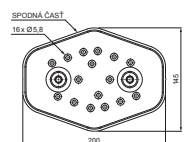

# TECHNICKÝ LIST STREŠNÝ SCHOD – SET

# FALZ-HEU MP DACH

**DETAIL:**  
1. strešný schod – set

**AN** Hliník lakovaný – Antracit – RAL 7016

INDEX	ZMENA	DATEM	PODPIS	<b>KJG</b> QUALITY	Scan code for 3D model	
ZN. MAT.	ROZM.–POLOT	T.O.	HMOTNOSŤ kg			
POM. ZAR.	VYPR. Ing. Kluska M.	STN	POZN.	TR.Č.	Č.POZÍCIE	
PRESK.	TECHNOL.	STARÝ V.	Č.V.			
NÁZOV	Strešný schod – set		Počet listov	FALZ-HEU MP DACH List		