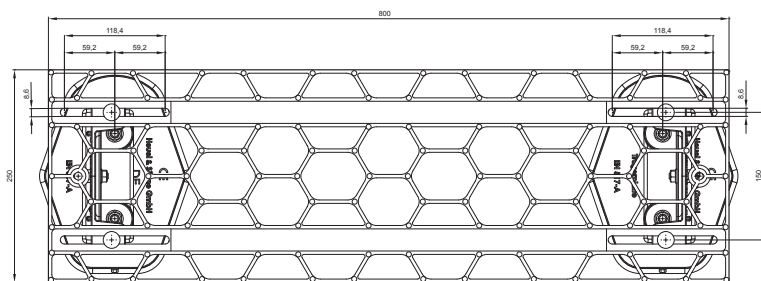

TECHNICKÝ LIST STREŠNÝ SCHOD – SET

FALZ-HEU MP DACH