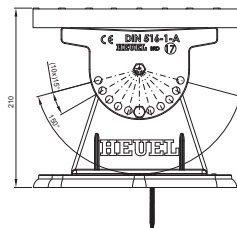

TECHNICKÝ LIST STREŠNÝ SCHOD – SET

FALZ-HEU MP DACH