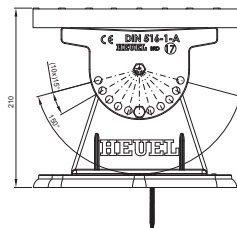

# TECHNICKÝ LIST STREŠNÝ SCHOD – SET

# FALZ-HEU MP DACH

**DETAIL:**  
1. strešný schod – set

**AN** Hliník lakovaný – Antracit – RAL 7016

INDEX	ZMENA	DATEM	PODPIS	<b>KJG</b> QUALITY	Scan code for 3D model	
ZN. MAT.	ROZM.–POLOT	T.O.	HMOTNOSŤ kg			
POM. ZAR.	VYPR. Ing. Kluska M.	STN	POZN.	TR.Č.	Č.POZÍCIE	
PRESK.	TECHNOL.	STARÝ V.	Č.V.			
NÁZOV	Strešný schod – set		Počet listov	FALZ-HEU MP DACH List		