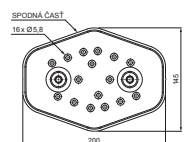

TECHNICKÝ LIST STREŠNÝ SCHOD – SET

FALZ-HEU MP DACH