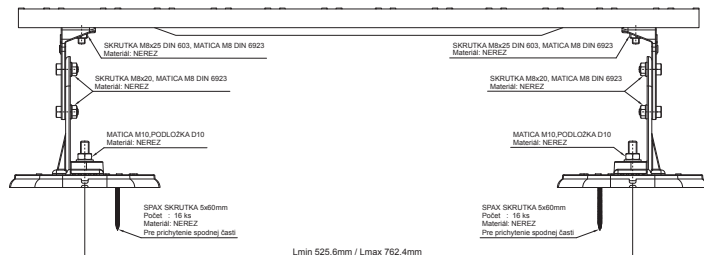

# TECHNICKÝ LIST STREŠNÝ SCHOD – SET

# FALZ-HEU MP DACH

**DETAIL:**  
1. strešný schod – set

**AN** Hliník lakovaný – Antracit – RAL 7016

INDEX	ZMENA	DATEM	PODPIS	<b>KJG</b> QUALITY	Scan code for 3D model	
ZN. MAT.	ROZM.–POLOT	T.O.	HMOTNOSŤ kg			
POM. ZAR.	VYPR. Ing. Kluska M.	STN	POZN.	TR.Č.	Č.POZÍCIE	
PRESK.	TECHNOL.	STARÝ V.	Č.V.			
NÁZOV	Strešný schod – set		Počet listov	FALZ-HEU MP DACH List		