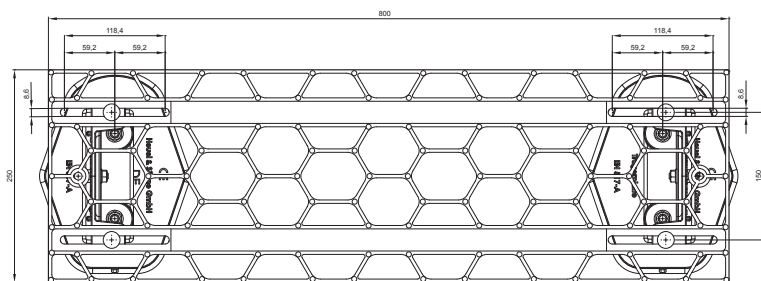

# TECHNICKÝ LIST STREŠNÝ SCHOD – SET

# FALZ-HEU MP DACH

**DETAIL:**  
1. strešný schod – set

**AN** Hliník lakovaný – Antracit – RAL 7016

INDEX	ZMENA	DATEM	PODPIS	<b>KJG</b> QUALITY	Scan code for 3D model	
ZN. MAT.	ROZM.–POLOT	T.O.	HMOTNOSŤ kg			
POM. ZAR.	VYPR. Ing. Kluska M.	STN	POZN.	TR.Č.	Č.POZÍCIE	
PRESK.	TECHNOL.	STARÝ V.	Č.V.			
NÁZOV	Strešný schod – set		Počet listov	FALZ-HEU MP DACH List		