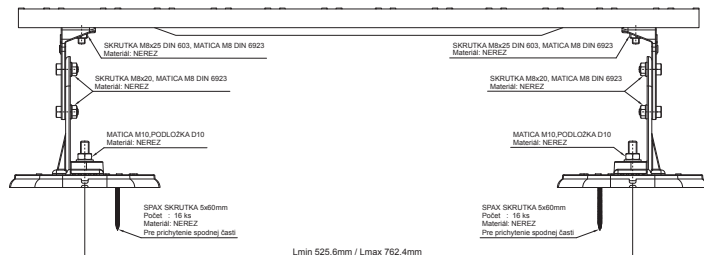

TECHNICKÝ LIST STREŠNÝ SCHOD – SET

FALZ-HEU MP DACH