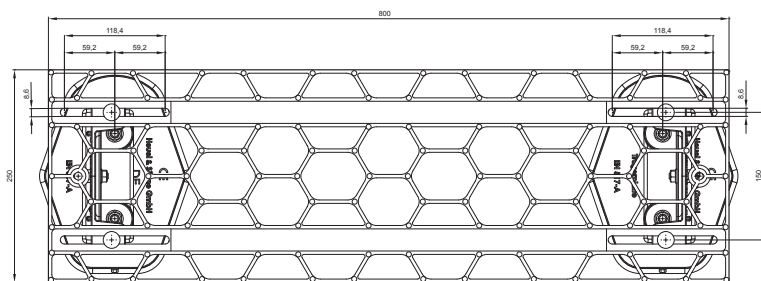

# TECHNICKÝ LIST STREŠNÝ SCHOD – SET

# FALZ-HEU MP DACH

**DETAIL:**  
1. strešný schod – set

**TM** Hliník lakovaný – Testa di Moro – RAL 8028

INDEX	ZMENA	DATEM	PODPIS	<b>KJG</b> QUALITY®	Scan code for 3D model	
ZN. MAT.	ROZM.–POLOT	T.O.	HMOTNOSŤ kg			
POM. ZAR.	VYPR. Ing. Kluska M.	STN	POZN.	TR.Č.	Č.POZÍCIE	
PRESK.	TECHNOL.	STARÝ V.	Č.V.			
NÁZOV	Strešný schod – set		Počet listov	FALZ-HEU MP DACH List		