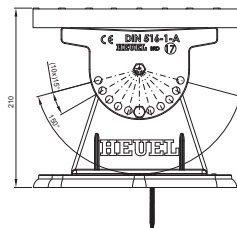

# TECHNICKÝ LIST STREŠNÝ SCHOD – SET

# FALZ-HEU MP DACH

**DETAIL:**  
1. strešný schod – set

**TM** Hliník lakovaný – Testa di Moro – RAL 8028

INDEX	ZMENA	DATEM	PODPIS	<b>KJG</b> QUALITY®	Scan code for 3D model	
ZN. MAT.	ROZM.–POLOT	T.O.	HMOTNOSŤ kg			
POM. ZAR.	VYPR. Ing. Kluska M.	STN	POZN.	TR.Č.	Č.POZÍCIE	
PRESK.	TECHNOL.	STARÝ V.	Č.V.			
NÁZOV	Strešný schod – set		Počet listov	FALZ-HEU MP DACH List		