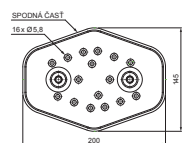

TECHNICKÝ LIST

STREŠNÝ SCHOD – SET

FALZ-HEU MP DACH

DETAIL:
1. strešný schod – set

TM Hliník lakovaný – Testa di Moro – RAL 8028

INDEX	ZMENA	DATEM	PODPIS	KJG QUALITY®	Scan code for 3D model	
ZN. MAT.	ROZM.–POLOT	T.O.	HMOTNOSŤ kg			
POM. ZAR.	VYPR. Ing. Kluska M.	POZN.	STN	TR.Č.		
PRESK.	TECHNOL.	TECHNOL.	STARÝ V.	Č.POZÍCIE		
NÁZOV	Strešný schod – set		POČET LISTOV	FALZ-HEU MP DACH	List	