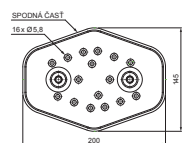

# TECHNICKÝ LIST STREŠNÝ SCHOD – SET

# FALZ-HEU MP DACH

**DETAIL:**  
1. strešný schod – set

**TM** Hliník lakovaný – Testa di Moro – RAL 8028

INDEX	ZMENA	DATEM	PODPIS	<b>KJG</b> QUALITY®	Scan code for 3D model	
ZN. MAT.	ROZM.–POLOT	T.O.	HMOTNOSŤ kg			
POM. ZAR.	VYPR. Ing. Kluska M.	STN	POZN.	TR.Č.	Č.POZÍCIE	
PRESK.	TECHNOL.	STARÝ V.	Č.V.			
NÁZOV	Strešný schod – set		Počet listov	FALZ-HEU MP DACH List		