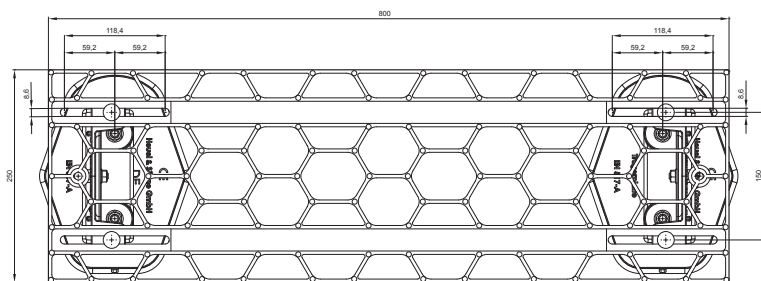

TECHNICKÝ LIST

STREŠNÝ SCHOD – SET

FALZ-HEU MP DACH

DETAIL:
1. strešný schod – set

TM Hliník lakovaný – Testa di Moro – RAL 8028

INDEX	ZMENA	DATEM	PODPIS	KJG QUALITY®	Scan code for 3D model	
ZN. MAT.	ROZM.–POLOT	T.O.	HMOTNOSŤ kg			
POM. ZAR.	VYPR. Ing. Kluska M.	POZN.	STN	TR.Č.		
PRESK.	TECHNOL.	TECHNOL.	STARÝ V.	Č.POZÍCIE		
NÁZOV	Strešný schod – set		POČET LISTOV	FALZ-HEU MP DACH	List	