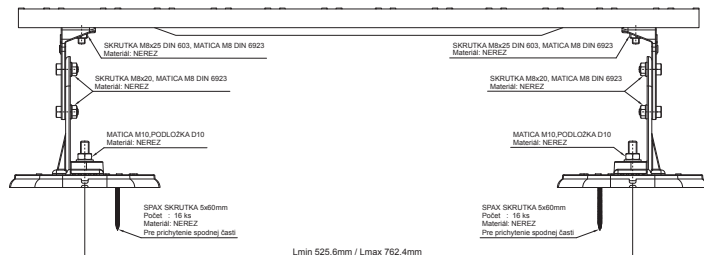

# TECHNICKÝ LIST STREŠNÝ SCHOD – SET

# FALZ-HEU MP DACH

**DETAIL:**  
1. strešný schod – set

**TM** Hliník lakovaný – Testa di Moro – RAL 8028

INDEX	ZMENA	DATEM	PODPIS	<b>KJG</b> QUALITY®	Scan code for 3D model	
ZN. MAT.	ROZM.–POLOT	T.O.	HMOTNOSŤ kg			
POM. ZAR.	VYPR. Ing. Kluska M.	STN	POZN.	TR.Č.	Č.POZÍCIE	
PRESK.	TECHNOL.	STARÝ V.	Č.V.			
NÁZOV	Strešný schod – set		Počet listov	FALZ-HEU MP DACH List		