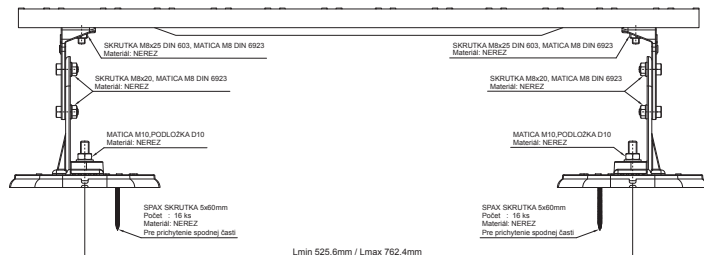

TECHNICKÝ LIST

STREŠNÝ SCHOD – SET

FALZ-HEU MP DACH

DETAIL:
1. strešný schod – set

TM Hliník lakovaný – Testa di Moro – RAL 8028

INDEX	ZMENA	DATEM	PODPIS	KJG QUALITY®	Scan code for 3D model	
ZN. MAT.	ROZM.–POLOT	T.O.	HMOTNOSŤ kg			
POM. ZAR.	VYPR. Ing. Kluska M.	POZN.	STN	TR.Č.		
PRESK.	TECHNOL.	TECHNOL.	STARÝ V.	Č.POZÍCIE		
NÁZOV	Strešný schod – set		POČET LISTOV	FALZ-HEU MP DACH	List	