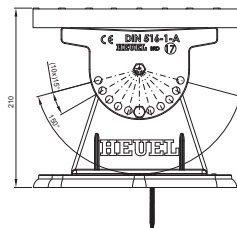

TECHNICKÝ LIST

STREŠNÝ SCHOD – SET

FALZ-HEU MP DACH

DETAIL:
1. strešný schod – set

TM Hliník lakovaný – Testa di Moro – RAL 8028

INDEX	ZMENA	DATEM	PODPIS	KJG QUALITY®	Scan code for 3D model	
ZN. MAT.	ROZM.–POLOT	T.O.	HMOTNOSŤ kg			
POM. ZAR.	VYPR. Ing. Kluska M.	POZN.	STN	TR.Č.		
PRESK.	TECHNOL.	TECHNOL.	STARÝ V.	Č.POZÍCIE		
NÁZOV	Strešný schod – set		POČET LISTOV	FALZ-HEU MP DACH	List	