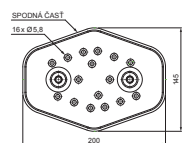

# FALZ-HEU MP DACH

**DETAIL:**  
1. strešný schod – set

**SS** Hliník lakovaný – Svetlo šedá – RAL 7005

INDEX	ZMENA	DATEM	PODPIS	  	
ZN. MAT.					
ROZM.–POLOT			T.O.	HMOTNOSŤ kg	MER.
POM. ZAR.				STN	TR.Č.
VYPR.	Ing. Kluska M.			POZN.	Č.POZÍCIE
PRESK.					
TECHNOL.		TECHNOL.		STARÝ V.	Č.V.
NÁZOV	Strešný schod – set			Počet listov	FALZ-HEU MP DACH List