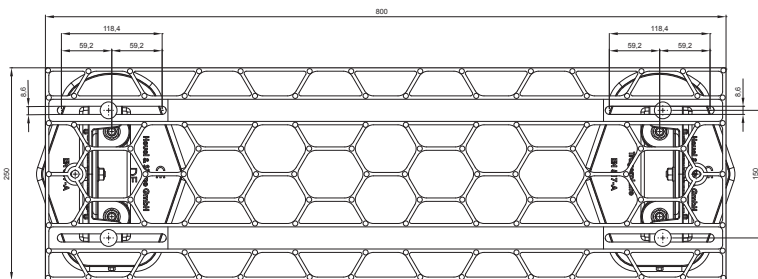

TECHNICKÝ LIST STREŠNÝ SCHOD – SET

FALZ-HEU MP DACH

DETAIL:
1. strešný schod – set

SS Hliník lakovaný – Svetlo šedá – RAL 7005

INDEX	ZMENA	DATE	PODPIS	  
ZN. MAT.				
ROZM.–POLOT		T.O.	HMOTNOSŤ kg	MER.
POM. ZAR.			STN	TR.Č.
VYPR.	Ing. Kluska M.		POZN.	Č.POZÍCIE
PRESK.			STARÝ V.	Č.V.
TECHNOL.	TECHNOL.			
NÁZOV	Strešný schod – set		Počet listov	FALZ-HEU MP DACH List