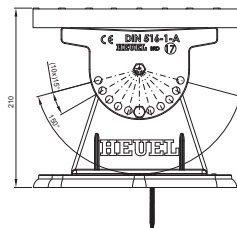

TECHNICKÝ LIST STREŠNÝ SCHOD – SET

FALZ-HEU MP DACH

DETAIL:
1. strešný schod – set

SS Hliník lakovaný – Svetlo šedá – RAL 7005

INDEX	ZMENA	DATE	PODPIS	  
ZN. MAT.				
ROZM.–POLOT		T.O.	HMOTNOSŤ kg	MER.
POM. ZAR.			STN	TR.Č.
VYPR.	Ing. Kluska M.		POZN.	Č.POZÍCIE
PRESK.			STARÝ V.	Č.V.
TECHNOL.	TECHNOL.			
NÁZOV	Strešný schod – set		Počet listov	FALZ-HEU MP DACH List