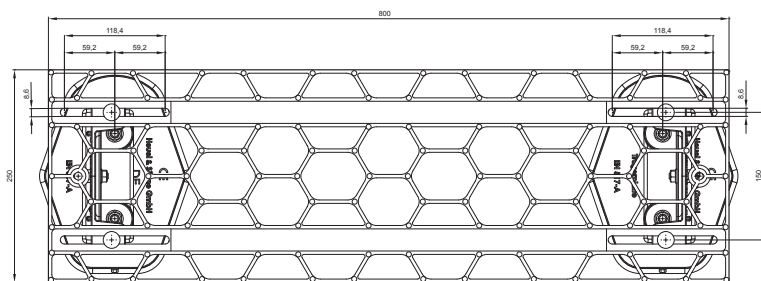

## STREŠNÝ SCHOD – SET

# FALZ-HEU MP DACH

**DETAIL:**  
1. strešný schod – set

**SS** Hliník lakovaný – Svetlo šedá – RAL 7005

INDEX	ZMENA	DATEM	PODPIS	  	
ZN. MAT.					
ROZM.–POLOT			T.O.	HMOTNOSŤ kg	MER.
POM. ZAR.				STN	TR.Č.
VYPR.	Ing. Kluska M.			POZN.	Č.POZÍCIE
PRESK.					
TECHNOL.		TECHNOL.		STARÝ V.	Č.V.
NÁZOV	Strešný schod – set			Počet listov	FALZ-HEU MP DACH List