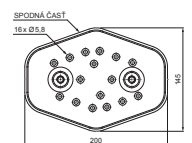

TECHNICKÝ LIST STREŠNÝ SCHOD – SET

FALZ-HEU MP DACH

DETAIL:
1. strešný schod – set

SS Hliník lakovaný – Svetlo šedá – RAL 7005

INDEX	ZMENA	DATE	PODPIS	  
ZN. MAT.				
ROZM.–POLOT		T.O.	HMOTNOSŤ kg	MER.
POM. ZAR.			STN	TR.Č.
VYPR.	Ing. Kluska M.		POZN.	Č.POZÍCIE
PRESK.			STARÝ V.	Č.V.
TECHNOL.	TECHNOL.			
NÁZOV	Strešný schod – set		Počet listov	FALZ-HEU MP DACH List