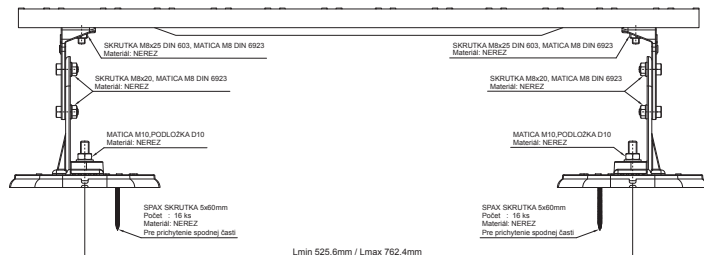

TECHNICKÝ LIST STREŠNÝ SCHOD – SET

FALZ-HEU MP DACH

DETAIL:
1. strešný schod – set

SS Hliník lakovaný – Svetlo šedá – RAL 7005

INDEX	ZMENA	DATE	PODPIS	  
ZN. MAT.				
ROZM.–POLOT		T.O.	HMOTNOSŤ kg	MER.
POM. ZAR.			STN	TR.Č.
VYPR.	Ing. Kluska M.		POZN.	Č.POZÍCIE
PRESK.			STARÝ V.	Č.V.
TECHNOL.	TECHNOL.			
NÁZOV	Strešný schod – set		Počet listov	FALZ-HEU MP DACH List