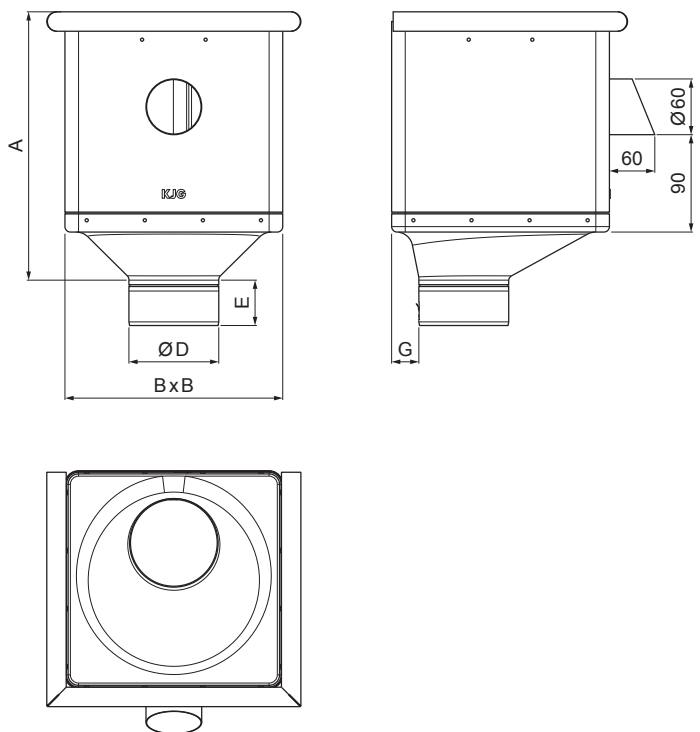

TECHNICKÝ LIST

KOTLÍK ZBERNÝ KUBICKÝ EXZENTRICKÝ VÝTOK P-PKLZ KXV

OC Pozink lakovaný – Ocelevo červená – RAL 3009

Rozmery [mm]					
Menovitá veľkosť	A	B	D	E	G
80	283	240	79	44	30
100	283	240	99	50	30
120	283	240	119	60	30

INDEX	ZMENA	DATUM	PODPIS	KJG QUALITY®	Scan code for 3D model	
ZN. MAT.						T.O.
ROZM.-POLOT					STN	TR.Č.
POM. ZAR.					POZN.	Č.POZÍCIE
VYPR. Ing. Kluska M.					STARÝ V.	Č.V.
PRESK.						
TECHNOL.		TECHNOL.				
NÁZOV	Kotlík zberný KUBICKÝ EXZENTRICKÝ VÝTOK			Počet listov	P-PKLZ KXV List	