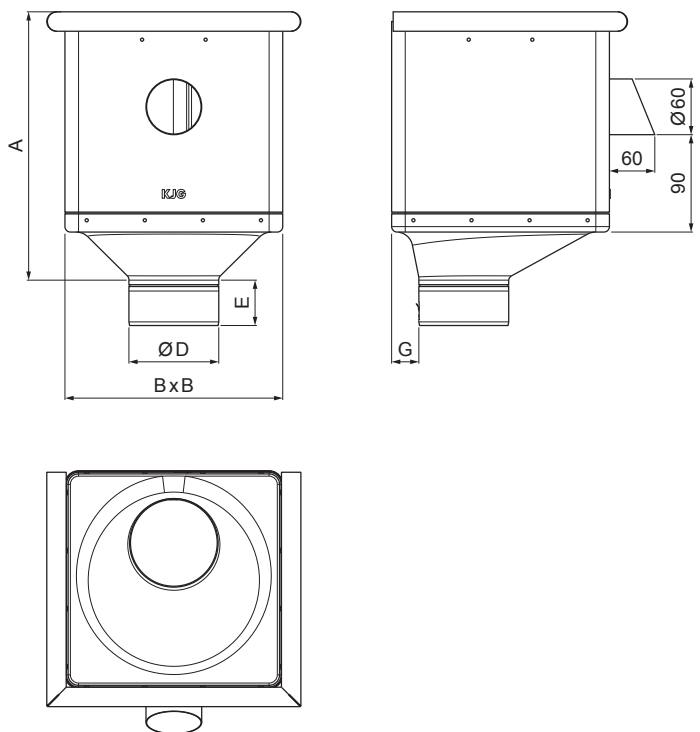

TECHNICKÝ LIST

KOTLÍK ZBERNÝ KUBICKÝ EXZENTRICKÝ VÝTOK P-PKLZ KXV

OC Pozink lakovaný – Ocelevo červená – RAL 3009

Rozmery [mm]					
Menovitá veľkosť	A	B	D	E	G
80	283	240	79	44	30
100	283	240	99	50	30
120	283	240	119	60	30

INDEX	ZMENA	DATUM	PODPIS	 		
ZN. MAT.					T.O.	HMOTNOSŤ kg
ROZM.-POLOT					STN	TR.Č.
POM. ZAR.					POZN.	Č.POZÍCIE
VYPR.	Ing. Kluska M.				STARÝ V.	Č.V.
PRESK.						
TECHNOL.		TECHNOL.				
NÁZOV	Kotlík zberný KUBICKÝ EXZENTRICKÝ VÝTOK			Počet listov	P-PKLZ KXV	
					List	