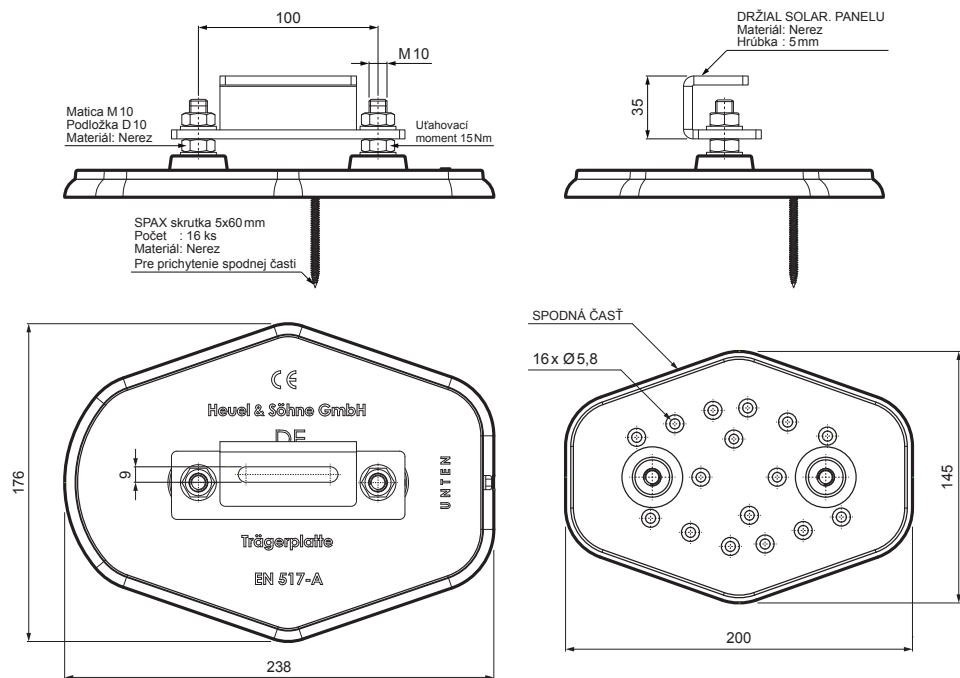

TECHNICKÝ LIST

MONTÁŽNA PLATŇA SOLÁRNY PANEL

FALZ-HEU MP SPL

SS Hliník lakovaný – Svetlo šedá – RAL 7005

DETAIL:
 1. montážna platňa solárny panel
 2. solárny panel

INDEX	ZMENA	DATE	PODPIS	 
ZN. MAT.	ROZM.-POLOT	T.O.	HMOTNOSŤ kg	
POM. ZAR.	VYPR. Ing. Kluska M.	POZN.	STN	TR.Č.
PRESK.	TECHNOL.	STARÝ V.	Č.POZÍCIE	
NÁZOV	TECHNOL.	STARÝ V.	Č.V.	
Montážna platňa solárny panel			Počet listov	FALZ-HEU MP SPL List