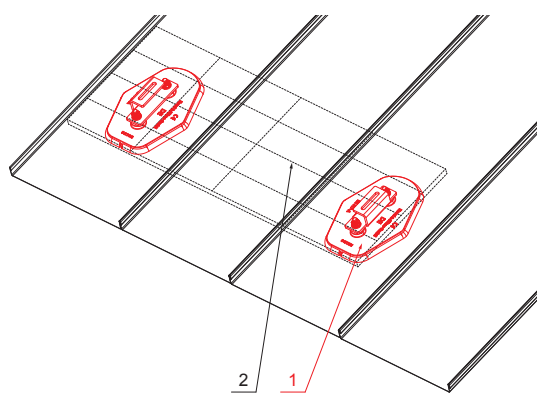

TECHNICKÝ LIST

MONTÁŽNA PLATŇA SOLÁRNY PANEL

FALZ-HEU MP SPL

SS Hliník lakovaný – Svetlo šedá – RAL 7005

DETAIL:
 1. montážna platňa solárny panel
 2. solárny panel

INDEX	ZMENA	DATE	PODPIS	 
ZN. MAT.	ROZM.-POLOT	T.O.	HMOTNOSŤ kg	
POM. ZAR.	VYPR. Ing. Kluska M.	POZN.	STN	TR.Č.
PRESK.	TECHNOL.	STARÝ V.	Č.POZÍCIE	
NÁZOV	TECHNOL.	STARÝ V.	Č.V.	
Montážna platňa solárny panel			Počet listov	FALZ-HEU MP SPL List