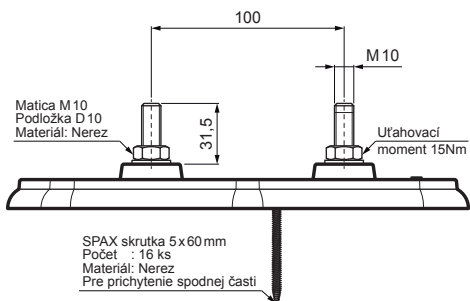

### DETAIL:

1. montážna platňa základ

**AN** Hliník lakovaný – Antracit – RAL 7016

INDEX	ZMENA	DATE	PODPIS	<b>KJG</b> QUALITY	Scan code for 3D model	
ZN. MAT.	ROZM.-POLOT	T.O.	HMOTNOSŤ kg			
POM. ZAR.	VYPR. Ing. Kluska M.	POZN.	STN	TR.Č.	Č.POZÍCIE	
PRESK.	TECHNOL.	TECHNOL.	STARÝ V.	Č.V.		
NÁZOV	Montážna platňa základ			Počet listov	FALZ-HEU MP ZPL	List