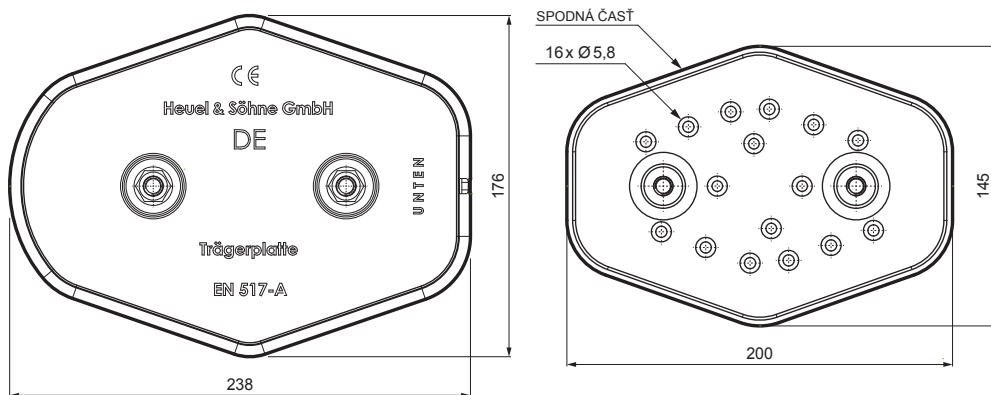

### DETAIL:

1. montážna platňa základ

**AN** Hliník lakovaný – Antracit – RAL 7016

INDEX	ZMENA	DATE	PODPIS	<b>KJG</b> QUALITY	Scan code for 3D model	
ZN. MAT.	ROZM.-POLOT	T.O.	HMOTNOSŤ kg			
POM. ZAR.	VYPR. Ing. Kluska M.	POZN.	STN	TR.Č.	Č.POZÍCIE	
PRESK.	TECHNOL.	TECHNOL.	STARÝ V.	Č.V.		
NÁZOV	Montážna platňa základ			Počet listov	FALZ-HEU MP ZPL	List