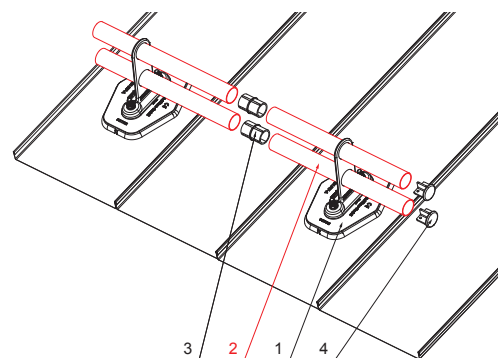

TECHNICKÝ LIST

RÚRA ZACHYTÁVAČA SNEHU

FALZ-HEU MP RU 40

DETAIL:

1. platňa rúry 1-dierová
2. rúra zachytávača snehu
3. PVC spojka rúry čierna
4. krytka rúry zachytávača snehu

DETAIL:

1. platňa rúry 2-dierová
2. rúra zachytávača snehu
3. PVC spojka rúry čierna
4. krytka rúry zachytávača snehu