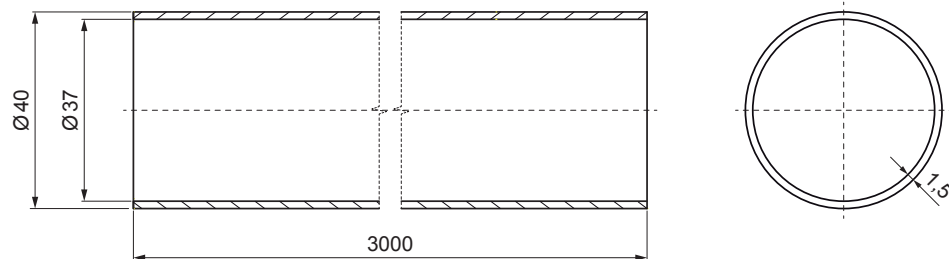

TECHNICKÝ LIST

RÚRA ZACHYTÁVAČA SNEHU

FALZ-HEU MP RU 40

DETAIL:

1. platňa rúry 1-dierová
2. rúra zachytávača snehu
3. PVC spojka rúry čierna
4. krytka rúry zachytávača snehu

DETAIL:

1. platňa rúry 2-dierová
2. rúra zachytávača snehu
3. PVC spojka rúry čierna
4. krytka rúry zachytávača snehu