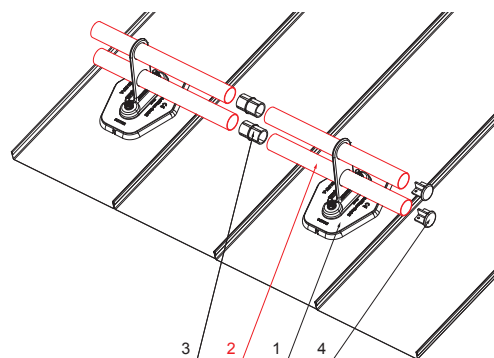

TECHNICKÝ LIST

RÚRA ZACHYTÁVAČA SNEHU

FALZ-HEU MP RU 40

DETAIL:

1. platňa rúry 1-dierová
2. rúra zachytávača snehu
3. PVC spojka rúry čierna
4. krytka rúry zachytávača snehu

DETAIL:

1. platňa rúry 2-dierová
2. rúra zachytávača snehu
3. PVC spojka rúry čierna
4. krytka rúry zachytávača snehu