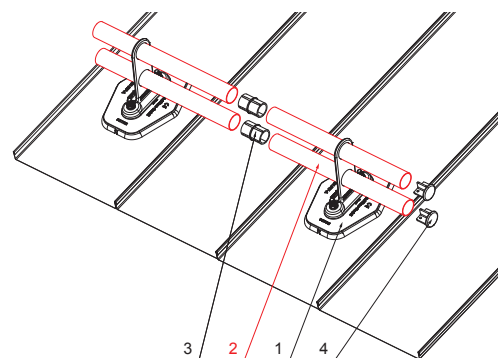

TECHNICKÝ LIST

RÚRA ZACHYTÁVAČA SNEHU

FALZ-HEU MP RU 40

DETAIL:

1. platňa rúry 1-dierová
2. rúra zachytávača snehu
3. PVC spojka rúry čierna
4. krytka rúry zachytávača snehu

DETAIL:

1. platňa rúry 2-dierová
2. rúra zachytávača snehu
3. PVC spojka rúry čierna
4. krytka rúry zachytávača snehu

TM Hliník lakovaný – Testa di Moro – RAL 8028

INDEX	ZMENA	DATE	PODPIS	 
ZN. MAT.	ROZM.-POLOT	T.O.	HMOTNOSŤ kg	
POM. ZAR.	VYPR. Ing. Kluska M.	POZN.	STN	TR.Č.
PRESK.	TECHNOL.	STARÝ V.	Č.V.	
NÁZOV	Rúra zachytávača snehu		Počet listov	FALZ-HEU MP RU 40
				List 