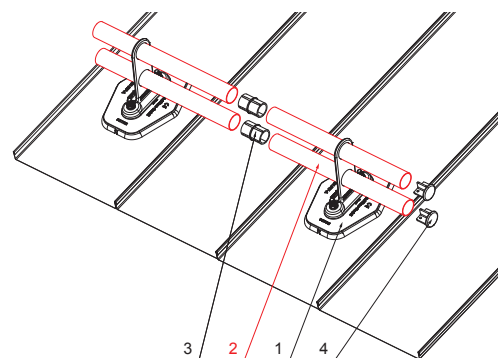

TECHNICKÝ LIST

RÚRA ZACHYTÁVAČA SNEHU

FALZ-HEU MP RU 40

DETAIL:

1. platňa rúry 1-dierová
2. rúra zachytávača snehu
3. PVC spojka rúry čierna
4. krytka rúry zachytávača snehu

DETAIL:

1. platňa rúry 2-dierová
2. rúra zachytávača snehu
3. PVC spojka rúry čierna
4. krytka rúry zachytávača snehu

TM Hliník lakovaný – Testa di Moro – RAL 8028

INDEX	ZMENA	DATE	PODPIS	 
ZN. MAT.	ROZM.-POLOT	T.O.	HMOTNOSŤ kg	
POM. ZAR.	VYPR. Ing. Kluska M.	POZN.	STN	TR.Č.
PRESK.	TECHNOL.	STARÝ V.	Č.V.	
NÁZOV	Rúra zachytávača snehu		Počet listov	FALZ-HEU MP RU 40 List 