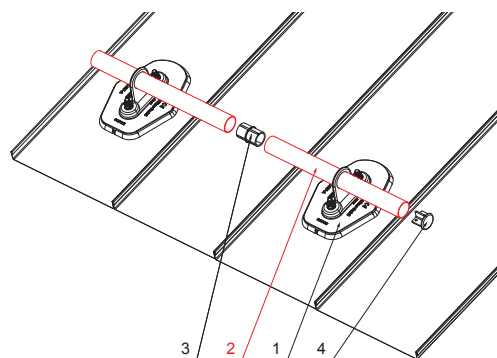

# FALZ-HEU MP RU 40

**DETAIL:**

1. platňa rúry 1-dierová
2. rúra zachytávača snehu
3. PVC spojka rúry čierna
4. krytka rúry zachytávača snehu

**DETAIL:**

1. platňa rúry 2-dierová
2. rúra zachytávača snehu
3. PVC spojka rúry čierna
4. krytka rúry zachytávača snehu