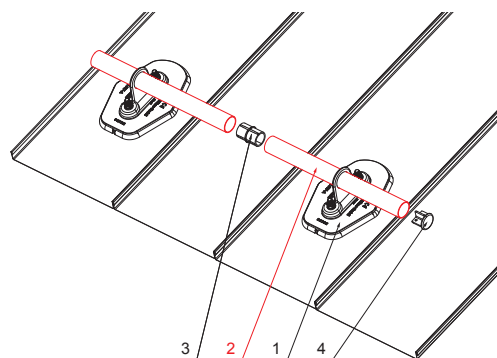

TECHNICKÝ LIST

RÚRA ZACHYTÁVAČA SNEHU

FALZ-HEU MP RU 40

SS Hliník lakovaný – Svetlo šedá – RAL 7005

DETAIL:

1. platňa rúry 1-dierová
2. rúra zachytávača snehu
3. PVC spojka rúry čierna
4. krytka rúry zachytávača snehu

DETAIL:

1. platňa rúry 2-dierová
2. rúra zachytávača snehu
3. PVC spojka rúry čierna
4. krytka rúry zachytávača snehu

INDEX	ZMENA	DATE	PODPIS	KJG QUALITY®	Scan code for 3D model	
ZN. MAT.	ROZM.-POLOT	T.O.	HMOTNOSŤ kg			
POM. ZAR.	VYPR. Ing. Kluska M.	POZN.	STN	TR.Č.	Č.POZÍCIE	
PRESK.	TECHNOL.	TECHNOL.	STARÝ V.	Č.V.		
NÁZOV	Rúra zachytávača snehu		Počet listov	FALZ-HEU MP RU 40		
				List		