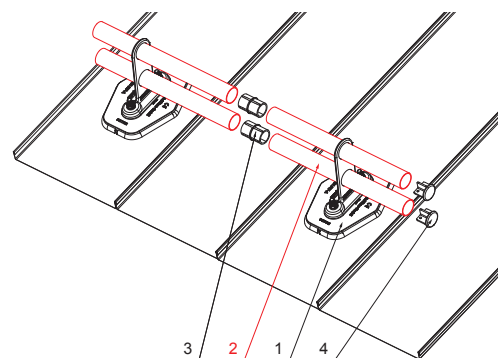

TECHNICKÝ LIST

RÚRA ZACHYTÁVAČA SNEHU

FALZ-HEU MP RU 40

SS Hliník lakovaný – Svetlo šedá – RAL 7005

DETAIL:

1. platňa rúry 1-dierová
2. rúra zachytávača snehu
3. PVC spojka rúry čierna
4. krytka rúry zachytávača snehu

DETAIL:

1. platňa rúry 2-dierová
2. rúra zachytávača snehu
3. PVC spojka rúry čierna
4. krytka rúry zachytávača snehu

INDEX	ZMENA	DATE	PODPIS	KJG QUALITY®	Scan code for 3D model	
ZN. MAT.	ROZM.-POLOT	T.O.	HMOTNOSŤ kg			
POM. ZAR.	VYPR. Ing. Kluska M.	POZN.	STN	TR.Č.	Č.POZÍCIE	
PRESK.	TECHNOL.	TECHNOL.	STARÝ V.	Č.V.		
NÁZOV	Rúra zachytávača snehu		Počet listov	FALZ-HEU MP RU 40		
				List		