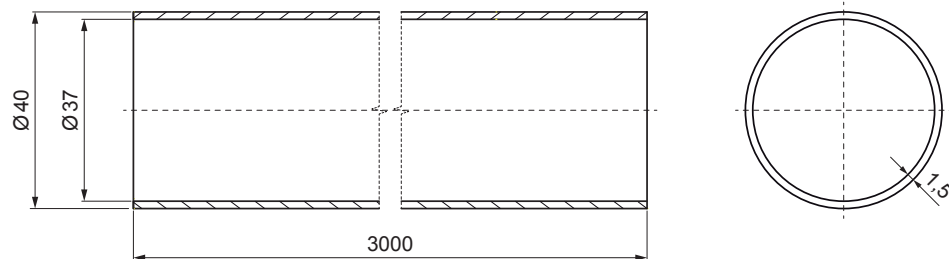

TECHNICKÝ LIST

RÚRA ZACHYTÁVAČA SNEHU

FALZ-HEU MP RU 40

SS Hliník lakovaný – Svetlo šedá – RAL 7005

DETAIL:

1. platňa rúry 1-dierová
2. rúra zachytávača snehu
3. PVC spojka rúry čierna
4. krytka rúry zachytávača snehu

DETAIL:

1. platňa rúry 2-dierová
2. rúra zachytávača snehu
3. PVC spojka rúry čierna
4. krytka rúry zachytávača snehu

INDEX	ZMENA	DATE	PODPIS	KJG QUALITY®	Scan code for 3D model	
ZN. MAT.	ROZM.-POLOT	T.O.	HMOTNOSŤ kg			
POM. ZAR.	VYPR. Ing. Kluska M.	POZN.	STN	TR.Č.	Č.POZÍCIE	
PRESK.	TECHNOL.	TECHNOL.	STARÝ V.	Č.V.		
NÁZOV	Rúra zachytávača snehu		Počet listov	FALZ-HEU MP RU 40		
				List		