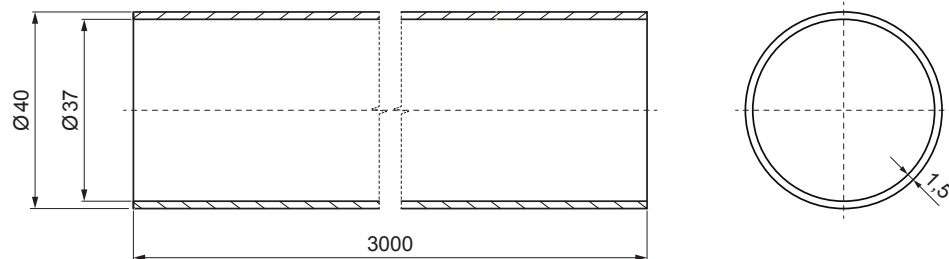

TECHNICKÝ LIST

RÚRA ZACHYTÁVAČA SNEHU

FALZ-HEU MP RU 40