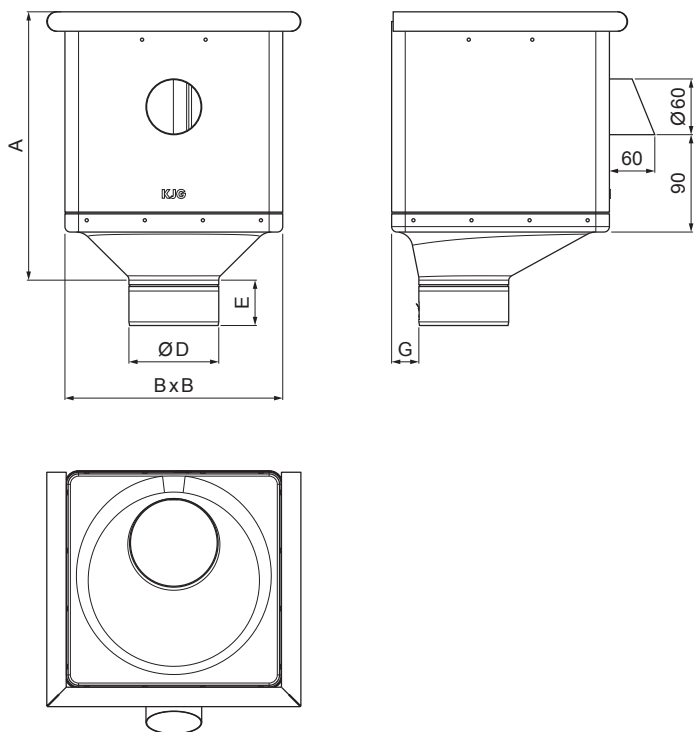

TECHNICKÝ LIST

KOTLÍK ZBERNÝ KUBICKÝ EXZENTRICKÝ VÝTOK P-PKLZ KXV

MH Pozink lakovaný – Medeno hnedá – RAL 8004

Rozmery [mm]					
Menovitá veľkosť	A	B	D	E	G
80	283	240	79	44	30
100	283	240	99	50	30
120	283	240	119	60	30

INDEX	ZMENA	DATUM	PODPIS	KJG QUALITY®	Scan code for 3D model
ZN. MAT.	T.O.		HMOTNOSŤ kg		
ROZM.-POLOT	POM. ZAR.		STN	TR.Č.	
VYPR. Ing. Kluska M.	POZN.		Č.POZÍCIE		
PRESK.	TECHNOL.		STARÝ V.	Č.V.	
NÁZOV	Kotlík zberný KUBICKÝ EXZENTRICKÝ VÝTOK		Počet listov	P-PKLZ KXV	List