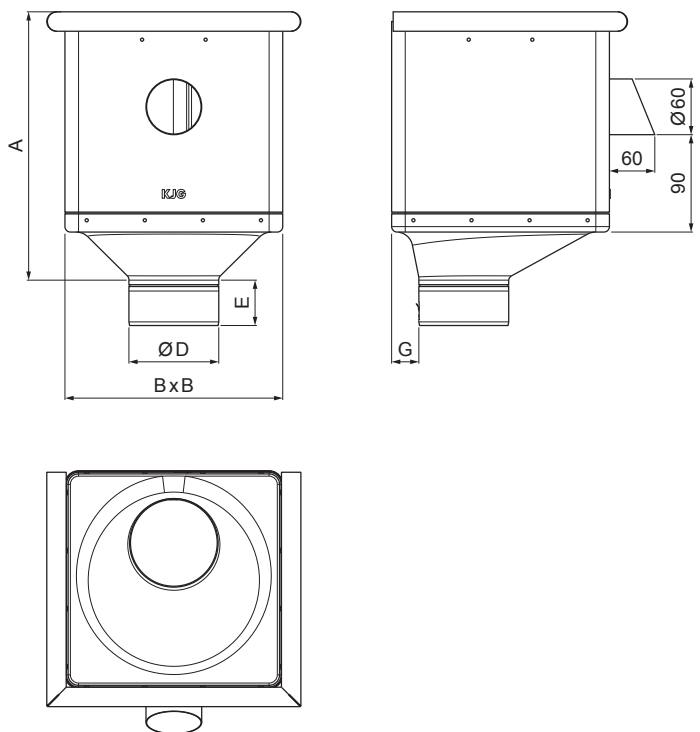

TECHNICKÝ LIST

KOTLÍK ZBERNÝ KUBICKÝ EXZENTRICKÝ VÝTOK P-PKLZ KXV

MH Pozink lakovaný – Medeno hnedá – RAL 8004

Rozmery [mm]					
Menovitá veľkosť	A	B	D	E	G
80	283	240	79	44	30
100	283	240	99	50	30
120	283	240	119	60	30

INDEX	ZMENA	DATUM	PODPIS	KJG QUALITY®	Scan code for 3D model
ZN. MAT.	T.O.		HMOTNOSŤ kg		
ROZM.-POLOT	POM. ZAR.		STN	TR.Č.	
VYPR. Ing. Kluska M.	POZN.		Č.POZÍCIE		
PRESK.	TECHNOL.		STARÝ V.	Č.V.	
NÁZOV	Kotlík zberný KUBICKÝ EXZENTRICKÝ VÝTOK		Počet listov	P-PKLZ KXV	List