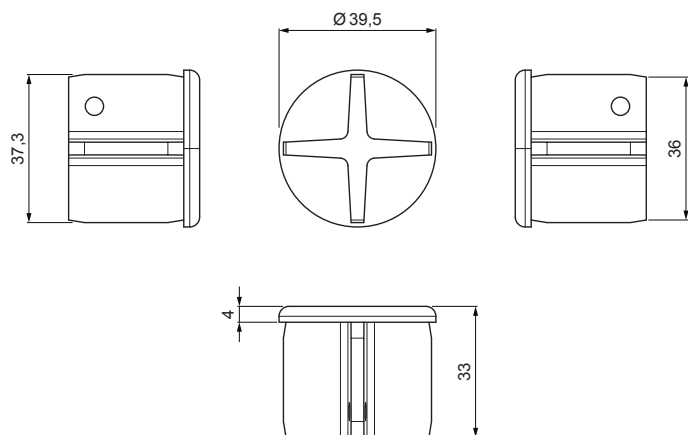

TECHNICKÝ LIST

KRYTKA RÚRY ZACHYTÁVAČA SNEHU

FALZ-HEU MP RK 40

DETAIL:

1. platňa rúry 1-dierová
2. rúra zachytávača snehu
3. PVC spojka rúry čierna
4. krytka rúry zachytávača snehu

DETAIL:

1. platňa rúry 2-dierová
2. rúra zachytávača snehu
3. PVC spojka rúry čierna
4. krytka rúry zachytávača snehu