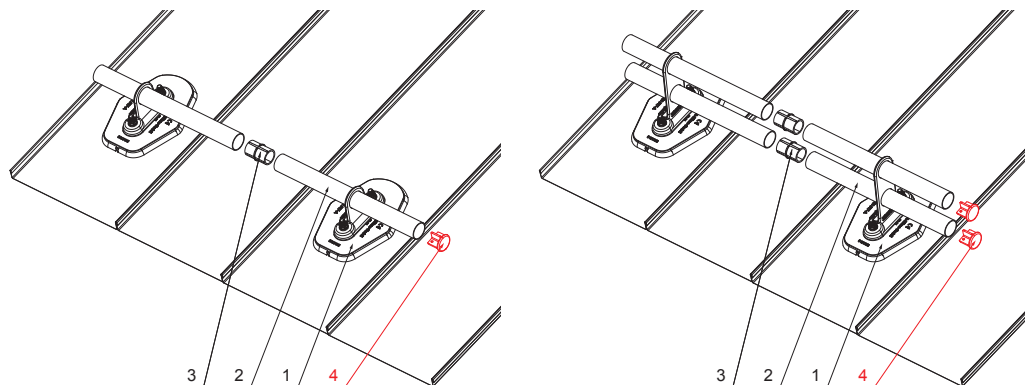

TECHNICKÝ LIST

KRYTKA RÚRY ZACHYTÁVAČA SNEHU

FALZ-HEU MP RK 40

DETAIL:

1. platňa rúry 1-dierová
2. rúra zachytávača snehu
3. PVC spojka rúry čierna
4. krytka rúry zachytávača snehu

DETAIL:

1. platňa rúry 2-dierová
2. rúra zachytávača snehu
3. PVC spojka rúry čierna
4. krytka rúry zachytávača snehu

TM Hliník lakovaný – Testa di Moro – RAL 8028

INDEX	ZMENA	DATE	PODPIS	KJG QUALITY®	Scan code for 3D model	
ZN. MAT.	ROZM.-POLOT	T.O.	HMOTNOSŤ kg			
POM. ZAR.	VYPR. Ing. Kluska M.	POZN.	STN	TR.Č.	Č.POZÍCIE	
PRESK.	TECHNOL.	TECHNOL.	STARÝ V.	Č.V.		
NÁZOV	Krytka rúry zachytávača snehu		Počet listov	FALZ-HEU MP RK 40 List		