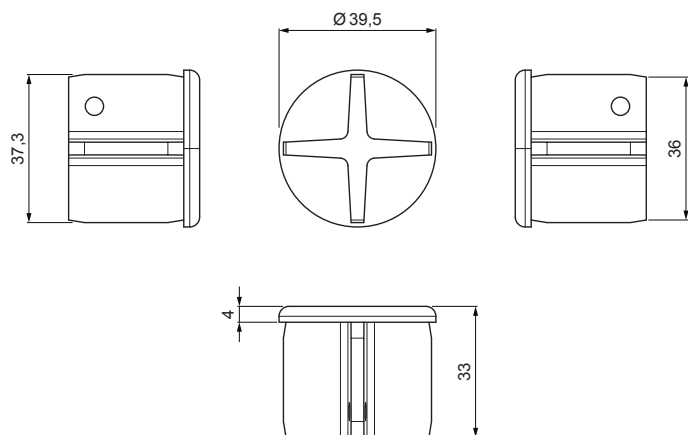

TECHNICKÝ LIST

KRYTKA RÚRY ZACHYTÁVAČA SNEHU

FALZ-HEU MP RK 40

DETAIL:

1. platňa rúry 1-dierová
2. rúra zachytávača snehu
3. PVC spojka rúry čierna
4. krytka rúry zachytávača snehu

DETAIL:

1. platňa rúry 2-dierová
2. rúra zachytávača snehu
3. PVC spojka rúry čierna
4. krytka rúry zachytávača snehu

SS Hliník lakovaný – Svetlo šedá – RAL 7005

INDEX	ZMENA	DATE	PODPIS	KJG QUALITY	Scan code for 3D model	
ZN. MAT.	ROZM.-POLOT	T.O.	HMOTNOSŤ kg			
POM. ZAR.	VYPR. Ing. Kluska M.	POZN.	STN	TR.Č.	Č.POZÍCIE	
PRESK.	TECHNOL.	TECHNOL.	STARÝ V.	Č.V.		
NÁZOV	Krytka rúry zachytávača snehu		Počet listov	FALZ-HEU MP RK 40 List		