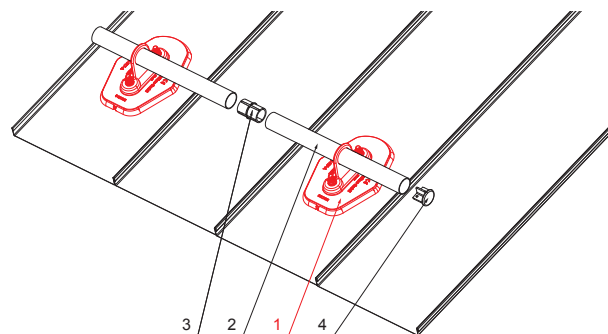

# PLATŇA RÚRY 1-DIEROVÁ

# ZS-HEU W.15 MPD1

**DETAIL:**

1. platňa rúry 1-dierová
2. rúra zachytávača snehu
3. PVC spojka rúry čierna
4. krytka rúry zachytávača snehu

Hliník lakovaný W.15 – Antracit W.15 – RAL 7016

INDEX	ZMENA	DATE	PODPIS		
ZN. MAT.	ROZM.-POLOT	T.O.	HMOTNOSŤ kg		
POM. ZAR.	VYPR. Ing. Kluska M.		STN	TR.Č.	
PRESK.	TECHNOL.	TECHNOL.	POZN.	Č.POZÍCIE	
NÁZOV			STARÝ V.	Č.V.	
Platňa rúry 1-dierová			Počet listov	ZS-HEU W.15 MPD1	List