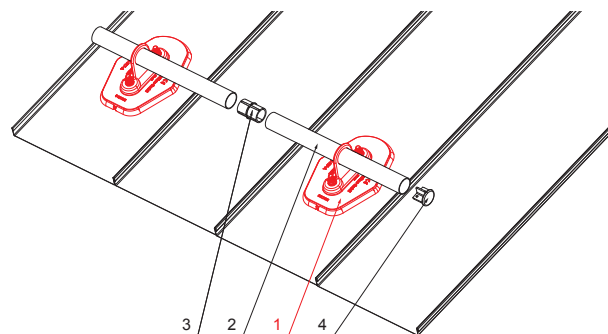

DETAIL:

1. platňa rúry 1-dierová
2. rúra zachytávača snehu
3. PVC spojka rúry čierna
4. krytka rúry zachytávača snehu

Hliník lakovaný W.15 – Antracit W.15 – RAL 7016

INDEX	ZMENA	DATE	PODPIS			
ZN. MAT.	ROZM.-POLOT	T.O.	HMOTNOSŤ kg			MER.
POM. ZAR.	VYPR. Ing. Kluska M.		STN	TR.Č.		
PRESK.	TECHNOL.	TECHNOL.	POZN.	Č.POZÍCIE		
NÁZOV			STARÝ V.	Č.V.		
Platňa rúry 1-dierová			Počet listov	ZS-HEU W.15 MPD1	List