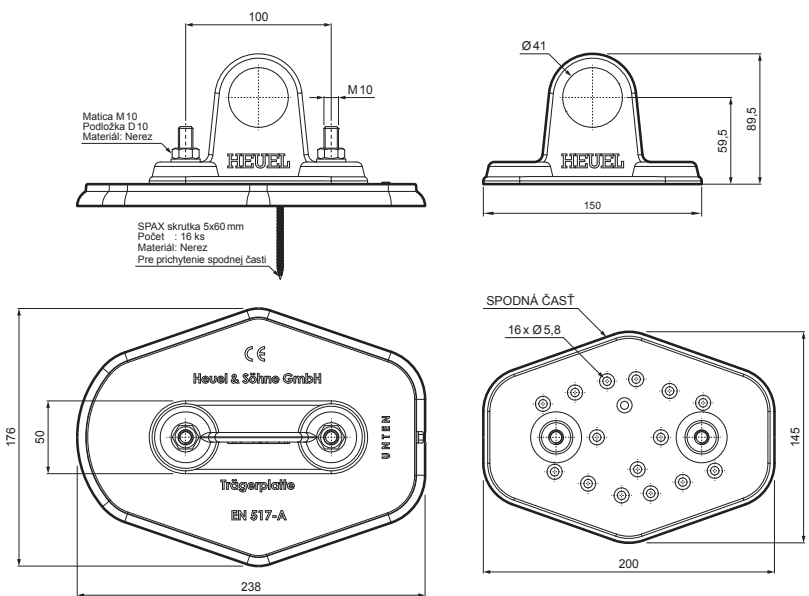

TECHNICKÝ LIST

PLATŇA RÚRY 1-DIEROVÁ

ZS-HEU W.15 MPD1