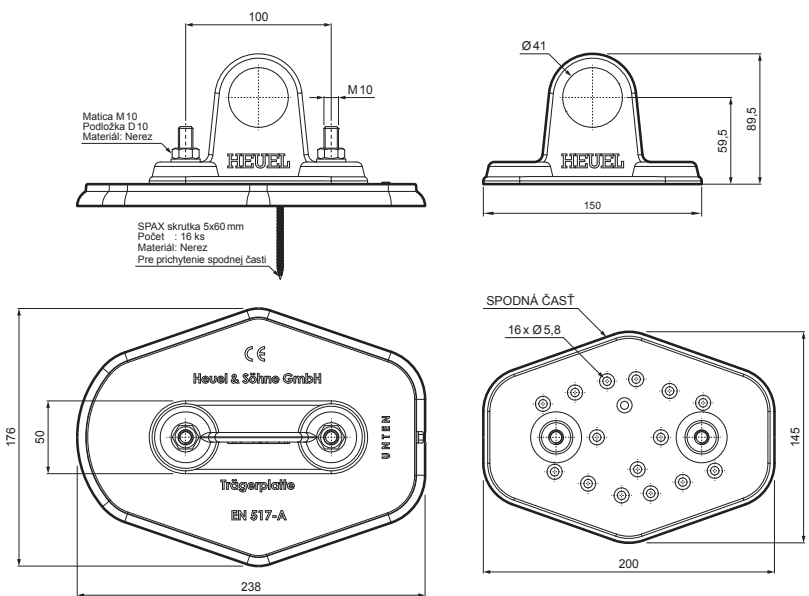

# PLATŇA RÚRY 1-DIEROVÁ

# ZS-HEU W.15 MPD1

**DETAIL:**

1. platňa rúry 1-dierová
2. rúra zachytávača snehu
3. PVC spojka rúry čierna
4. krytka rúry zachytávača snehu

Hliník lakovaný W.15 – Antracit W.15 – RAL 7016

INDEX	ZMENA	DATE	PODPIS		
ZN. MAT.	ROZM.-POLOT	T.O.	HMOTNOSŤ kg		
POM. ZAR.	VYPR. Ing. Kluska M.		STN	TR.Č.	
PRESK.	TECHNOL.	TECHNOL.	POZN.	Č.POZÍCIE	
NÁZOV			STARÝ V.	Č.V.	
Platňa rúry 1-dierová			Počet listov	ZS-HEU W.15 MPD1	List