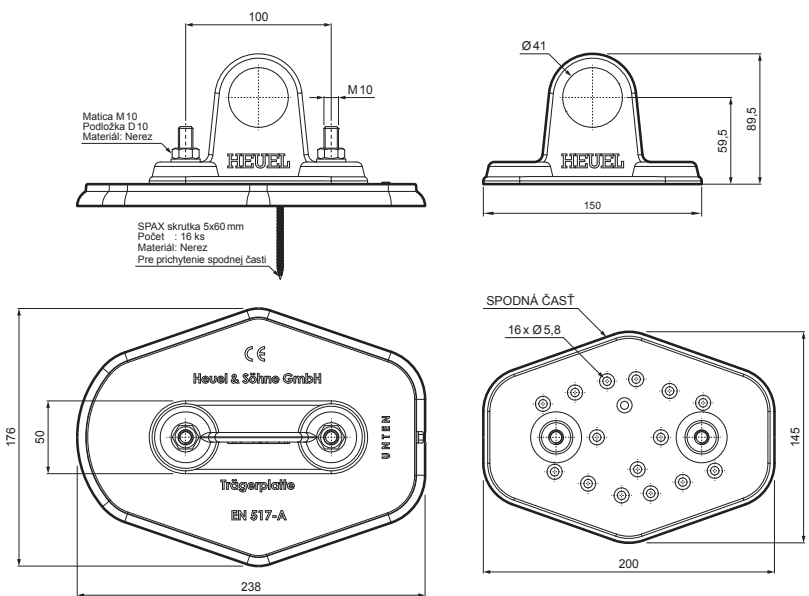

TECHNICKÝ LIST

PLATŇA RÚRY 1-DIEROVÁ

ZS-HEU W.15 MPD1

DETAIL:

1. platňa rúry 1-dierová
2. rúra zachytávača snehu
3. PVC spojka rúry čierna
4. krytka rúry zachytávača snehu

TMM Hliník lakovaný W.15 – Testa di Moro W.15 – RAL 8028

INDEX	ZMENA	DATE	PODPIS	KJG QUALITY	Scan code for 3D model	
ZN. MAT.	ROZM.-POLOT	T.O.	HMOTNOSŤ kg			
POM. ZAR.	VYPR. Ing. Kluska M.		STN	TR.Č.		
PRESK.	TECHNOL.	TECHNOL.	STARÝ V.	Č.V.		
NÁZOV	Platňa rúry 1-dierová		Počet listov	ZS-HEU W.15 MPD1	List	