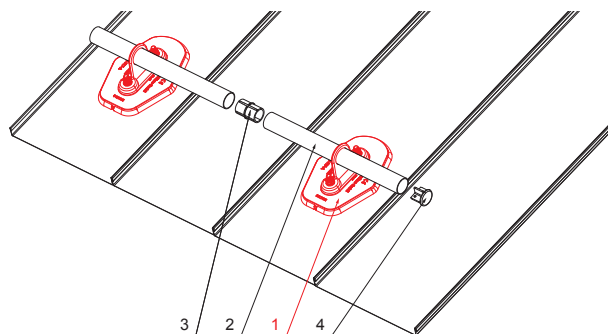

TECHNICKÝ LIST

PLATŇA RÚRY 1-DIEROVÁ

ZS-HEU W.15 MPD1

DETAIL:

1. platňa rúry 1-dierová
2. rúra zachytávača snehu
3. PVC spojka rúry čierna
4. krytka rúry zachytávača snehu

TMM Hliník lakovaný W.15 – Testa di Moro W.15 – RAL 8028

INDEX	ZMENA	DATE	PODPIS	KJG QUALITY	Scan code for 3D model	
ZN. MAT.	ROZM.-POLOT	T.O.	HMOTNOSŤ kg			
POM. ZAR.	VYPR. Ing. Kluska M.		STN	TR.Č.		
PRESK.	TECHNOL.	TECHNOL.	STARÝ V.	Č.V.		
NÁZOV	Platňa rúry 1-dierová		Počet listov	ZS-HEU W.15 MPD1	List	