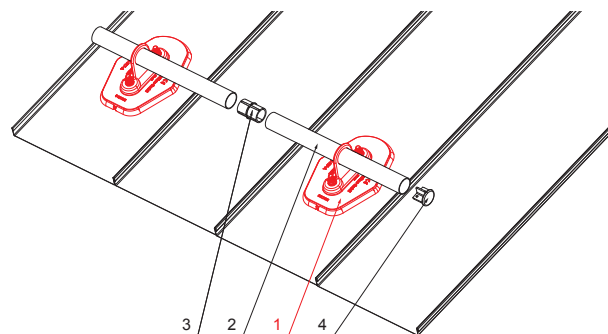

DETAIL:

1. platňa rúry 1-dierová
2. rúra zachytávača snehu
3. PVC spojka rúry čierna
4. krytka rúry zachytávača snehu

SSM Hliník lakovaný W.15 – Svetlo šedá W.15 – RAL 7005

INDEX	ZMENA	DATE	PODPIS	KJG QUALITY	Scan code for 3D model		
ZN. MAT.	ROZM.-POLOT	T.O.	HMOTNOSŤ kg				MER.
POM. ZAR.	VYPR. Ing. Kluska M.	POZN.	STN	TR.Č.	Č.POZÍCIE		
PRESK.	TECHNOL.	TECHNOL.	STARÝ V.	Č.V.			
NÁZOV	Platňa rúry 1-dierová		Počet listov	ZS-HEU W.15 MPD1		List