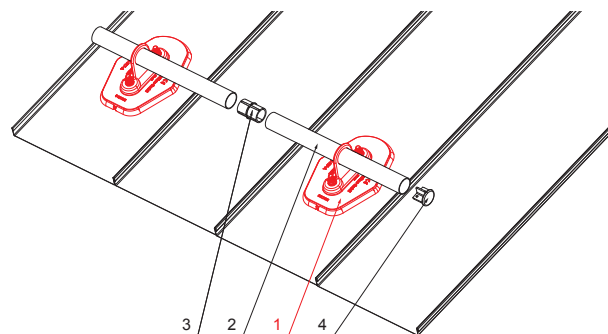

# PLATŇA RÚRY 1-DIEROVÁ

# ZS-HEU W.15 MPD1

**DETAIL:**

1. platňa rúry 1-dierová
2. rúra zachytávača snehu
3. PVC spojka rúry čierna
4. krytka rúry zachytávača snehu

**SSM** Hliník lakovaný W.15 – Svetlo šedá W.15 – RAL 7005

INDEX	ZMENA	DATE	PODPIS	<b>KJG</b> QUALITY	Scan code for 3D model	
ZN. MAT.	ROZM.-POLOT	T.O.	HMOTNOSŤ kg			
POM. ZAR.	VYPR. Ing. Kluska M.	POZN.	STN	TR.Č.	Č.POZÍCIE	
PRESK.	TECHNOL.	TECHNOL.	STARÝ V.	Č.V.		
NÁZOV	Platňa rúry 1-dierová		Počet listov	ZS-HEU W.15 MPD1		List