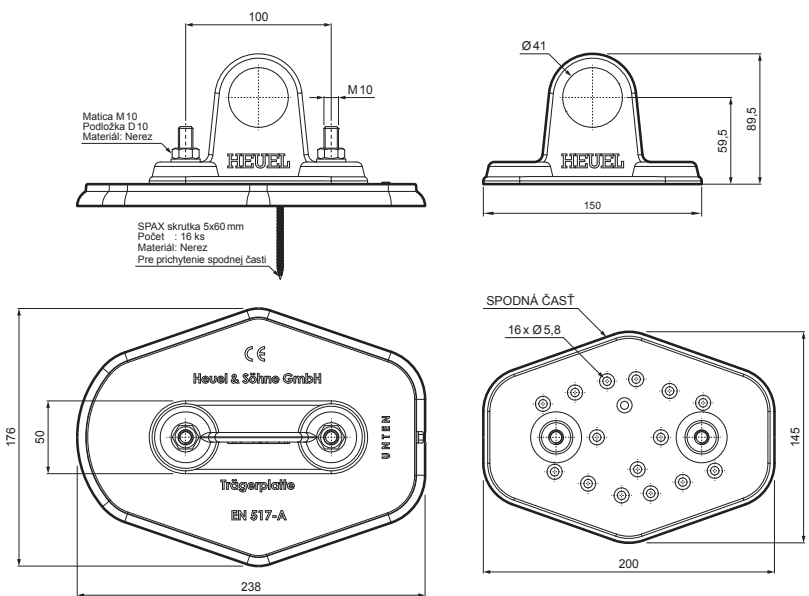

# PLATŇA RÚRY 1-DIEROVÁ

# ZS-HEU W.15 MPD1

**DETAIL:**

1. platňa rúry 1-dierová
2. rúra zachytávača snehu
3. PVC spojka rúry čierna
4. krytka rúry zachytávača snehu

**SSM** Hliník lakovaný W.15 – Svetlo šedá W.15 – RAL 7005

INDEX	ZMENA	DATE	PODPIS	<b>KJG</b> QUALITY	Scan code for 3D model	
ZN. MAT.	ROZM.-POLOT	T.O.	HMOTNOSŤ kg			
POM. ZAR.	VYPR. Ing. Kluska M.	POZN.	STN	TR.Č.	Č.POZÍCIE	
PRESK.	TECHNOL.	TECHNOL.	STARÝ V.	Č.V.		
NÁZOV	Platňa rúry 1-dierová		Počet listov	ZS-HEU W.15 MPD1		List