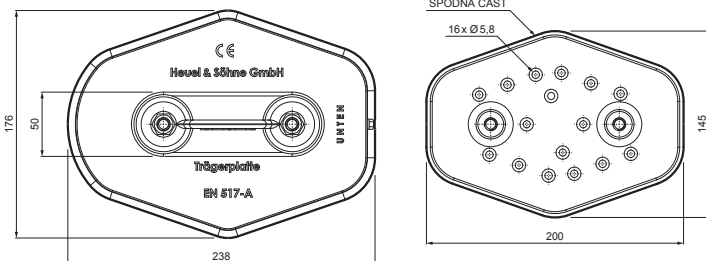

TECHNICKÝ LIST

PLATŇA RÚRY 2-DIEROVÁ

ZS-HEU W.15 MPD2