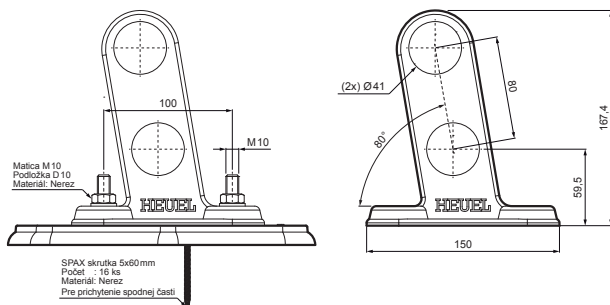

TECHNICKÝ LIST

PLATŇA RÚRY 2-DIEROVÁ

ZS-HEU W.15 MPD2