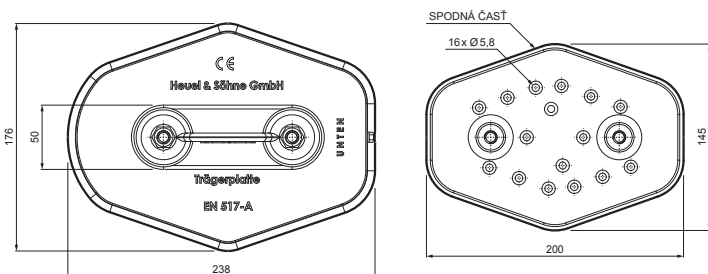

TECHNICKÝ LIST

PLATŇA RÚRY 2-DIEROVÁ

ZS-HEU W.15 MPD2