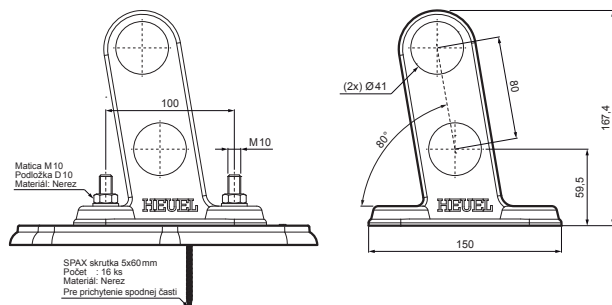

TECHNICKÝ LIST

PLATŇA RÚRY 2-DIEROVÁ

ZS-HEU W.15 MPD2

Matica M10
Podložka D10
Materiál: Nerez