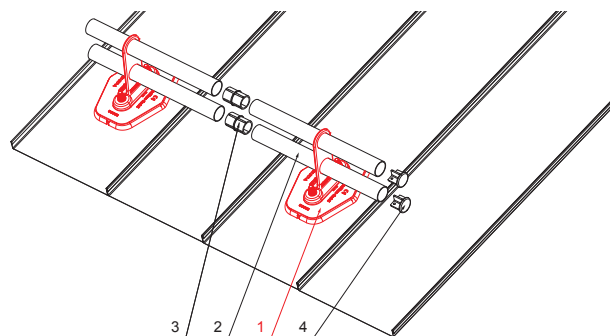

DETAIL:

1. platňa rúry 2-dierová
2. rúra zachytávača snehu
3. PVC spojka rúry čierna
4. krytka rúry zachytávača snehu

ANM Hliník lakovaný W.15 – Antracit W.15 – RAL 7016

INDEX	ZMENA	DATE	PODPIS	KJG QUALITY	Scan code for 3D model		
ZN. MAT.	ROZM.-POLOT	T.O.	HMOTNOSŤ kg				MER.
POM. ZAR.	VYPR. Ing. Kluska M.	STN	POZN.	TR.Č.	Č.POZÍCIE		
PRESK.	TECHNOL.	TECHNOL.	STARÝ V.	Č.V.			
NÁZOV	Platňa rúry 2-dierová		Počet listov	ZS-HEU W.15 MPD2	List		

Vytvorené: 06.06.2026 09:48:19

Technické zmeny vyhradené