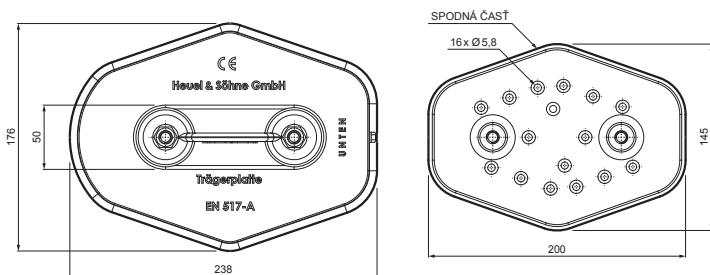

## PLATŇA RÚRY 2-DIEROVÁ

# ZS-HEU W.15 MPD2

SPAX skrutka 5x60mm  
Počet : 16 ks  
Materiál: Nerez  
Pre prichytenie spodnej časti