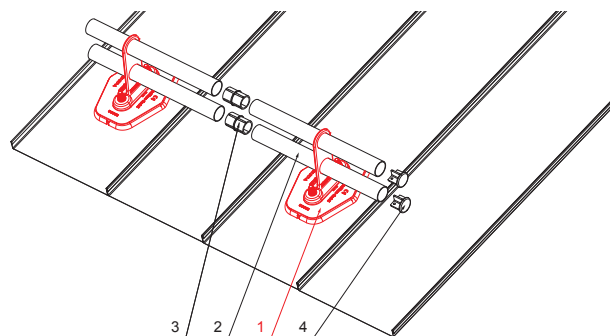

# ZS-HEU W.15 MPD2

SPAX skrutka 5x60mm  
Počet : 16 ks  
Materiál: Nerez  
Pre prichytenie spodnej časti

### DETAIL:

1. platňa rúry 2-dierová
2. rúra zachytávača snehu
3. PVC spojka rúry čierna
4. krytka rúry zachytávača snehu

SSM Hliník lakovaný W.15 – Svetlo šedá W.15 – RAL 7005

INDEX	ZMENA	DATUM	PODPIS	 
ZN. MAT.		T.O.		
ROZM.-POLOT				MER.
POM. ZAR.				STN
VYPR. Ing. Kluska M.				TR.Č.
PRESK.				Č.POZÍCIE
TECHNOL.		TECHNOL.		STARÝ V.
NÁZOV		Platňa rúry 2-dierová		Č.V.
		Počet listov		ZS-HEU W.15 MPD2
				List 