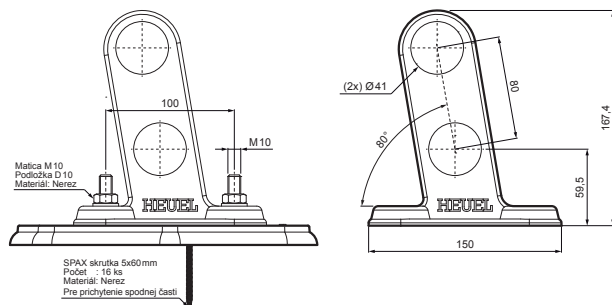

## PLATŇA RÚRY 2-DIEROVÁ

# ZS-HEU W.15 MPD2

SPAX skrutka 5x60mm  
Počet : 16 ks  
Materiál: Nerez  
Pre prichytenie spodnej časti