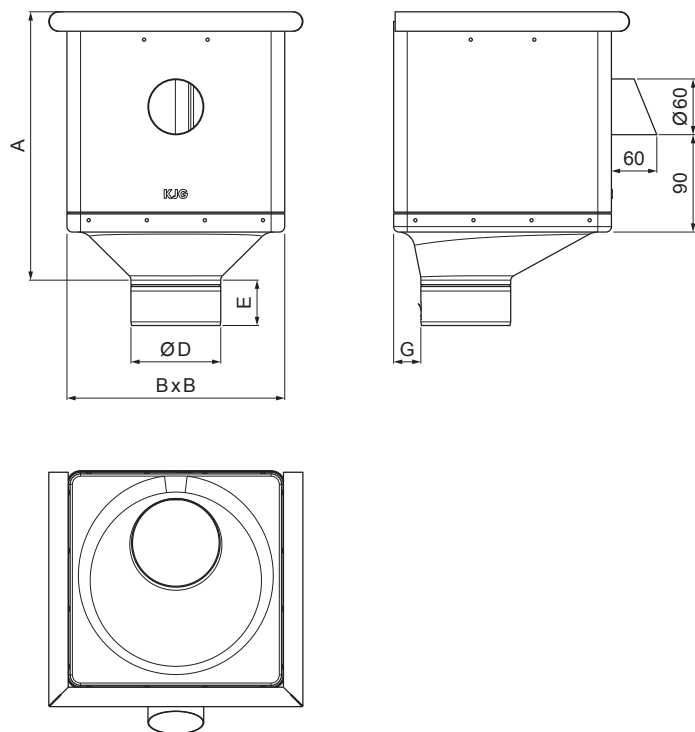

TECHNICKÝ LIST

KOTLÍK ZBERNÝ KUBICKÝ EXZENTRICKÝ VÝTOK P-PKLZ KXV

SB Pozink lakovaný – Šedo biela – RAL 9002

Rozmery [mm]					
Menovitá veľkosť	A	B	D	E	G
80	283	240	79	44	30
100	283	240	99	50	30
120	283	240	119	60	30

INDEX	ZMENA	DATUM	PODPIS	KJG QUALITY®	Scan code for 3D model
ZN. MAT.	T.O.		HMOTNOSŤ kg		
ROZM.-POLOT	POM. ZAR.		STN	TR.Č.	
VYPR. Ing. Kluska M.	PRESK.		POZN.	Č.POZÍCIE	
TECHNOL.	TECHNOL.	STARÝ V.	Č.V.		
NÁZOV	Kotlík zberný KUBICKÝ EXZENTRICKÝ VÝTOK			Počet listov	P-PKLZ KXV List