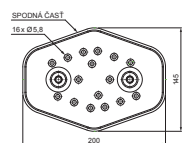

# TECHNICKÝ LIST STREŠNÝ SCHOD – SET

# FALZ-HEU MP DACH

**DETAIL:**  
1. strešný schod – set

**ANM** Hliník lakovaný W.15 – Antracit W.15 – RAL 7016

INDEX	ZMENA	DATEM	PODPIS		
ZN. MAT.					
ROZM.–POLOT			T.O.	HMOTNOSŤ kg	MER.
POM. ZAR.				STN	TR.Č.
VYPR.	Ing. Kluska M.			POZN.	Č.POZÍCIE
PRESK.					
TECHNOL.	TECHNOL.			STARÝ V.	Č.V.
NÁZOV	Strešný schod – set			Počet listov	FALZ-HEU MP DACH List