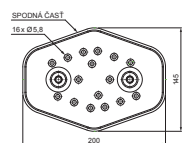

TECHNICKÝ LIST STREŠNÝ SCHOD – SET

FALZ-HEU MP DACH