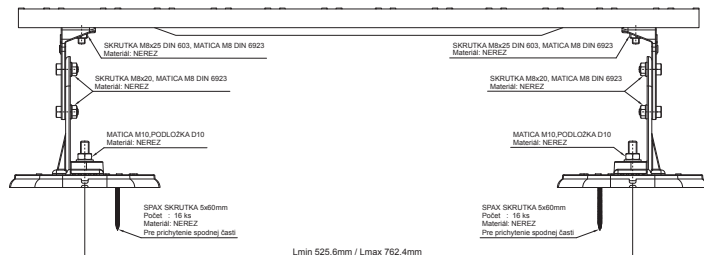

# TECHNICKÝ LIST STREŠNÝ SCHOD – SET

# FALZ-HEU MP DACH

**DETAIL:**  
1. strešný schod – set

**ANM** Hliník lakovaný W.15 – Antracit W.15 – RAL 7016

INDEX	ZMENA	DATEM	PODPIS		
ZN. MAT.					
ROZM.–POLOT			T.O.	HMOTNOSŤ kg	MER.
POM. ZAR.				STN	TR.Č.
VYPR.	Ing. Kluska M.			POZN.	Č.POZÍCIE
PRESK.					
TECHNOL.	TECHNOL.			STARÝ V.	Č.V.
NÁZOV	Strešný schod – set			Počet listov	FALZ-HEU MP DACH List