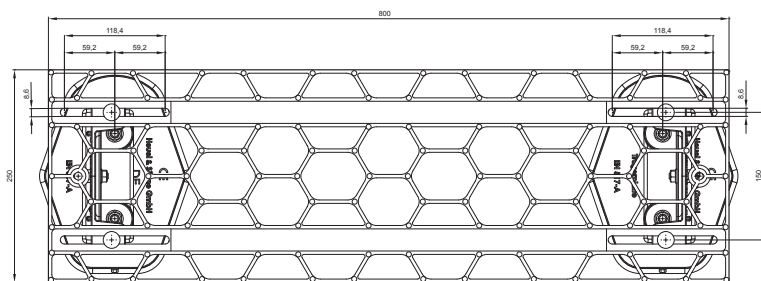

# TECHNICKÝ LIST STREŠNÝ SCHOD – SET

# FALZ-HEU MP DACH

**DETAIL:**  
1. strešný schod – set

**ANM** Hliník lakovaný W.15 – Antracit W.15 – RAL 7016

INDEX	ZMENA	DATEM	PODPIS		
ZN. MAT.					
ROZM.–POLOT			T.O.	HMOTNOSŤ kg	MER.
POM. ZAR.				STN	TR.Č.
VYPR.	Ing. Kluska M.			POZN.	Č.POZÍCIE
PRESK.					
TECHNOL.	TECHNOL.			STARÝ V.	Č.V.
NÁZOV	Strešný schod – set			Počet listov	FALZ-HEU MP DACH List