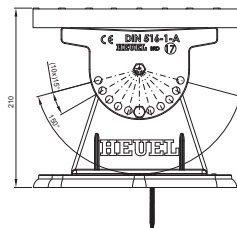

# TECHNICKÝ LIST STREŠNÝ SCHOD – SET

# FALZ-HEU MP DACH

**DETAIL:**  
1. strešný schod – set

**ANM** Hliník lakovaný W.15 – Antracit W.15 – RAL 7016

INDEX	ZMENA	DATEM	PODPIS		
ZN. MAT.					
ROZM.–POLOT			T.O.	HMOTNOSŤ kg	MER.
POM. ZAR.				STN	TR.Č.
VYPR.	Ing. Kluska M.			POZN.	Č.POZÍCIE
PRESK.					
TECHNOL.	TECHNOL.			STARÝ V.	Č.V.
NÁZOV	Strešný schod – set			Počet listov	FALZ-HEU MP DACH List