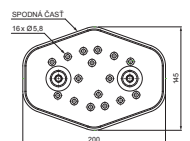

TECHNICKÝ LIST

STREŠNÝ SCHOD – SET

FALZ-HEU MP DACH

DETAIL:
1. strešný schod – set

TMM Hliník lakovaný W.15 – Testa di Moro W.15 – RAL 8028

INDEX	ZMENA	DATE	PODPIS		
ZN. MAT.	ROZM.–POLOT	T.O.	HMOTNOSŤ kg		
POM. ZAR.	VYPR. Ing. Kluska M.	POZN.	STN	TR.Č.	
PRESK.	TECHNOL.	TECHNOL.	STARÝ V.	Č.POZÍCIE	
NÁZOV	Strešný schod – set		STARÝ V.	Č.V.	
			Počet listov	FALZ-HEU MP DACH	List