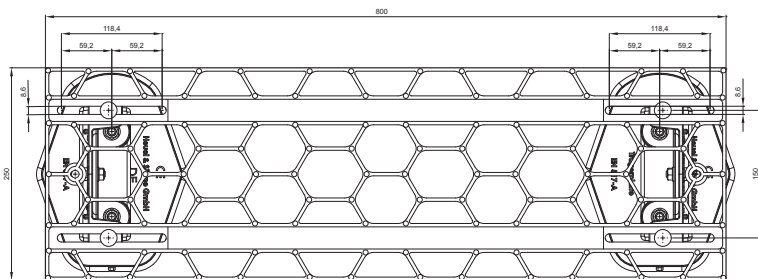

TECHNICKÝ LIST

STREŠNÝ SCHOD – SET

FALZ-HEU MP DACH

DETAIL:
1. strešný schod – set

TMM Hliník lakovaný W.15 – Testa di Moro W.15 – RAL 8028

INDEX	ZMENA	DATE	PODPIS		
ZN. MAT.	ROZM.–POLOT	T.O.	HMOTNOSŤ kg		
POM. ZAR.	VYPR. Ing. Kluska M.	POZN.	STN	TR.Č.	
PRESK.	TECHNOL.	TECHNOL.	STARÝ V.	Č.POZÍCIE	
NÁZOV	Strešný schod – set		STARÝ V.	Č.V.	
			Počet listov	FALZ-HEU MP DACH	List