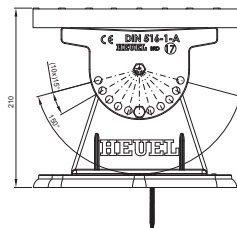

# TECHNICKÝ LIST STREŠNÝ SCHOD – SET

# FALZ-HEU MP DACH

**DETAIL:**  
1. strešný schod – set

**TMM** Hliník lakovaný W.15 – Testa di Moro W.15 – RAL 8028

INDEX	ZMENA	DATEM	PODPIS		
ZN. MAT.					
ROZM.–POLOT			T.O.	HMOTNOSŤ kg	MER.
POM. ZAR.				STN	TR.Č.
VYPR.	Ing. Kluska M.			POZN.	Č.POZÍCIE
PRESK.					
TECHNOL.		TECHNOL.		STARÝ V.	Č.V.
NÁZOV	Strešný schod – set			Počet listov	FALZ-HEU MP DACH List