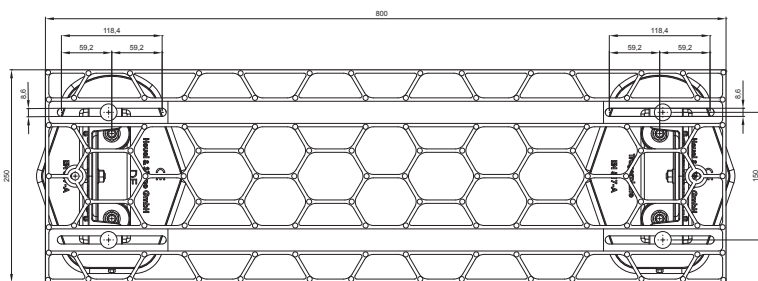

# TECHNICKÝ LIST STREŠNÝ SCHOD – SET

# FALZ-HEU MP DACH

**DETAIL:**  
1. strešný schod – set

**TMM** Hliník lakovaný W.15 – Testa di Moro W.15 – RAL 8028

INDEX	ZMENA	DATEM	PODPIS		
ZN. MAT.					
ROZM.–POLOT			T.O.	HMOTNOSŤ kg	MER.
POM. ZAR.				STN	TR.Č.
VYPR.	Ing. Kluska M.			POZN.	Č.POZÍCIE
PRESK.					
TECHNOL.		TECHNOL.		STARÝ V.	Č.V.
NÁZOV	Strešný schod – set			Počet listov	FALZ-HEU MP DACH List