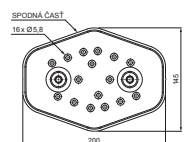

# TECHNICKÝ LIST STREŠNÝ SCHOD – SET

# FALZ-HEU MP DACH

**DETAIL:**  
1. strešný schod – set

**TMM** Hliník lakovaný W.15 – Testa di Moro W.15 – RAL 8028

INDEX	ZMENA	DATEM	PODPIS		
ZN. MAT.					
ROZM.–POLOT			T.O.	HMOTNOSŤ kg	MER.
POM. ZAR.				STN	TR.Č.
VYPR.	Ing. Kluska M.			POZN.	Č.POZÍCIE
PRESK.					
TECHNOL.		TECHNOL.		STARÝ V.	Č.V.
NÁZOV	Strešný schod – set			Počet listov	FALZ-HEU MP DACH List