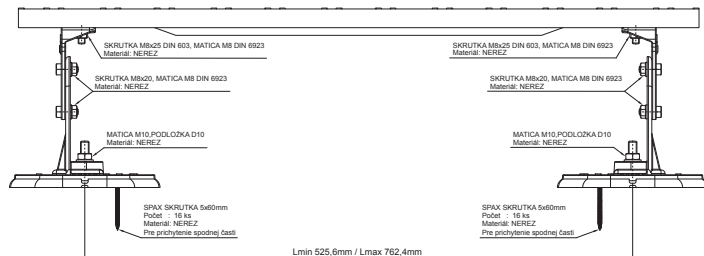

TECHNICKÝ LIST

STREŠNÝ SCHOD – SET

FALZ-HEU MP DACH

DETAIL:
1. strešný schod – set

TMM Hliník lakovaný W.15 – Testa di Moro W.15 – RAL 8028

INDEX	ZMENA	DATE	PODPIS		
ZN. MAT.	ROZM.–POLOT	T.O.	HMOTNOSŤ kg		
POM. ZAR.	VYPR. Ing. Kluska M.	POZN.	STN	TR.Č.	
PRESK.	TECHNOL.	TECHNOL.	STARÝ V.	Č.POZÍCIE	
NÁZOV	Strešný schod – set		STARÝ V.	Č.V.	
			Počet listov	FALZ-HEU MP DACH	List