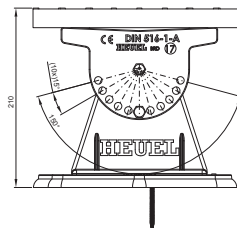

TECHNICKÝ LIST

STREŠNÝ SCHOD – SET

FALZ-HEU MP DACH

DETAIL:
1. strešný schod – set

TMM Hliník lakovaný W.15 – Testa di Moro W.15 – RAL 8028

INDEX	ZMENA	DATE	PODPIS		
ZN. MAT.	ROZM.–POLOT	T.O.	HMOTNOSŤ kg		
POM. ZAR.	VYPR. Ing. Kluska M.	POZN.	STN	TR.Č.	
PRESK.	TECHNOL.	TECHNOL.	STARÝ V.	Č.POZÍCIE	
NÁZOV	Strešný schod – set		STARÝ V.	Č.V.	
			Počet listov	FALZ-HEU MP DACH	List