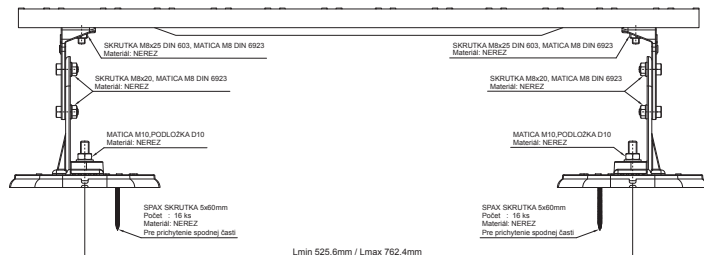

# TECHNICKÝ LIST STREŠNÝ SCHOD – SET

# FALZ-HEU MP DACH

**DETAIL:**  
1. strešný schod – set

**TMM** Hliník lakovaný W.15 – Testa di Moro W.15 – RAL 8028

INDEX	ZMENA	DATEM	PODPIS		
ZN. MAT.					
ROZM.–POLOT			T.O.	HMOTNOSŤ kg	MER.
POM. ZAR.				STN	TR.Č.
VYPR.	Ing. Kluska M.			POZN.	Č.POZÍCIE
PRESK.					
TECHNOL.		TECHNOL.		STARÝ V.	Č.V.
NÁZOV	Strešný schod – set			Počet listov	FALZ-HEU MP DACH List