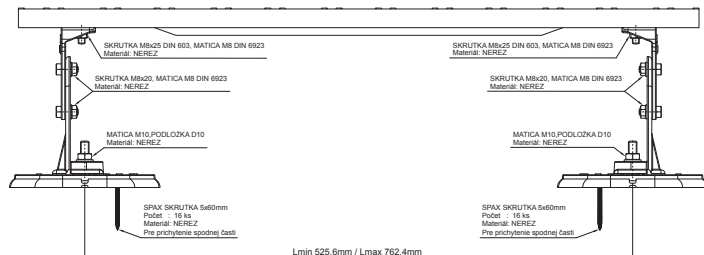

## STREŠNÝ SCHOD – SET

# FALZ-HEU MP DACH

**DETAIL:**  
1. strešný schod – set

**SSM** Hliník lakovaný W.15 – Svetlo šedá W.15 – RAL 7005

INDEX	ZMENA	DATEM	PODPIS	<b>KJG</b> QUALITY	Scan code for 3D model	
ZN. MAT.	ROZM.–POLOT	POM. ZAR.	T.O.			
VYPR.	Ing. Kluska M.	PRESK.	TECHNOL.	STN	TR.Č.	Č.POZÍCIE
NÁZOV	STARY V.	Č.V.	TECHNOL.	STARÝ V.	Č.V.	
Strešný schod – set				Počet listov	FALZ-HEU MP DACH List	