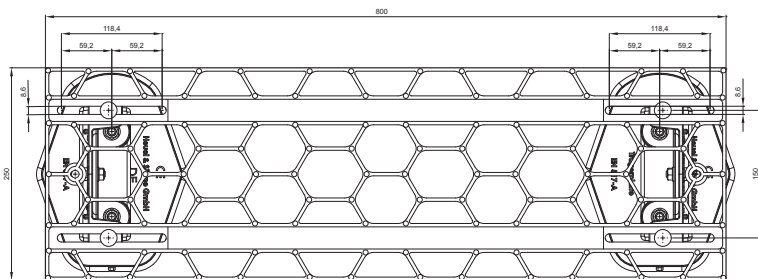

## STREŠNÝ SCHOD – SET

# FALZ-HEU MP DACH

**DETAIL:**  
1. strešný schod – set

**SSM** Hliník lakovaný W.15 – Svetlo šedá W.15 – RAL 7005

INDEX	ZMENA	DATEM	PODPIS	<b>KJG</b> QUALITY	Scan code for 3D model	
ZN. MAT.	ROZM.–POLOT	POM. ZAR.	T.O.			
VYPR.	Ing. Kluska M.	PRESK.	TECHNOL.	STN	TR.Č.	Č.POZÍCIE
NÁZOV	STARY V.	Č.V.	TECHNOL.	STARÝ V.	Č.V.	
Strešný schod – set				Počet listov	FALZ-HEU MP DACH List	