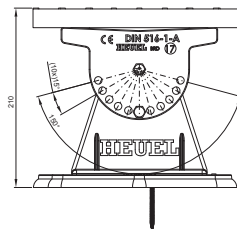

TECHNICKÝ LIST

STREŠNÝ SCHOD – SET

FALZ-HEU MP DACH

DETAIL:
1. strešný schod – set

SSM Hliník lakovaný W.15 – Svetlo šedá W.15 – RAL 7005

INDEX	ZMENA	DATEM	PODPIS		
ZN. MAT.	ROZM.–POLOT	T.O.	HMOTNOSŤ kg		
POM. ZAR.	VYPR. Ing. Kluska M.	POZN.	STN	TR.Č.	
PRESK.	TECHNOL.	STARÝ V.	Č.V.		
NÁZOV	Strešný schod – set		Počet listov	FALZ-HEU MP DACH	List