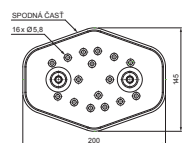

# FALZ-HEU MP DACH

**DETAIL:**  
1. strešný schod – set

**SSM** Hliník lakovaný W.15 – Svetlo šedá W.15 – RAL 7005

INDEX	ZMENA	DATEM	PODPIS	<b>KJG</b> QUALITY	Scan code for 3D model	
ZN. MAT.	ROZM.–POLOT	POM. ZAR.	T.O.			
VYPR.	Ing. Kluska M.	PRESK.	TECHNOL.	STN	TR.Č.	Č.POZÍCIE
NÁZOV	STARY V.	Č.V.	TECHNOL.	STARÝ V.	Č.V.	
Strešný schod – set				Počet listov	FALZ-HEU MP DACH List	