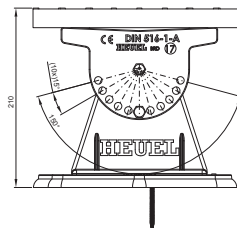

# FALZ-HEU MP DACH

**DETAIL:**  
1. strešný schod – set

**SSM** Hliník lakovaný W.15 – Svetlo šedá W.15 – RAL 7005

INDEX	ZMENA	DATEM	PODPIS	<b>KJG</b> QUALITY	Scan code for 3D model	
ZN. MAT.	ROZM.–POLOT	POM. ZAR.	T.O.			
VYPR.	Ing. Kluska M.	PRESK.	TECHNOL.	STN	TR.Č.	Č.POZÍCIE
NÁZOV	STARY V.	Č.V.	TECHNOL.	STARÝ V.	Č.V.	
Strešný schod – set				Počet listov	FALZ-HEU MP DACH List	