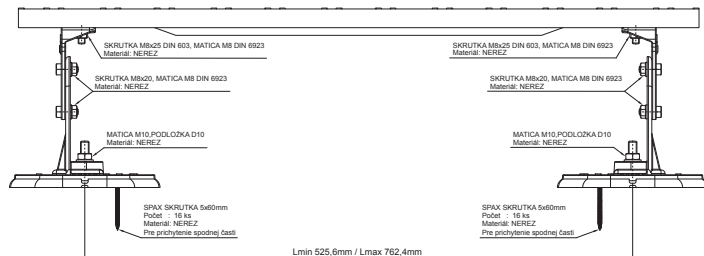

TECHNICKÝ LIST

STREŠNÝ SCHOD – SET

FALZ-HEU MP DACH

DETAIL:
1. strešný schod – set

SSM Hliník lakovaný W.15 – Svetlo šedá W.15 – RAL 7005

INDEX	ZMENA	DATEM	PODPIS		
ZN. MAT.	ROZM.–POLOT	T.O.	HMOTNOSŤ kg		
POM. ZAR.	VYPR. Ing. Kluska M.	POZN.	STN	TR.Č.	
PRESK.	TECHNOL.	STARÝ V.	Č.V.		
NÁZOV	Strešný schod – set		Počet listov	FALZ-HEU MP DACH	List