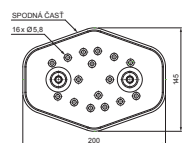

TECHNICKÝ LIST

STREŠNÝ SCHOD – SET

FALZ-HEU MP DACH