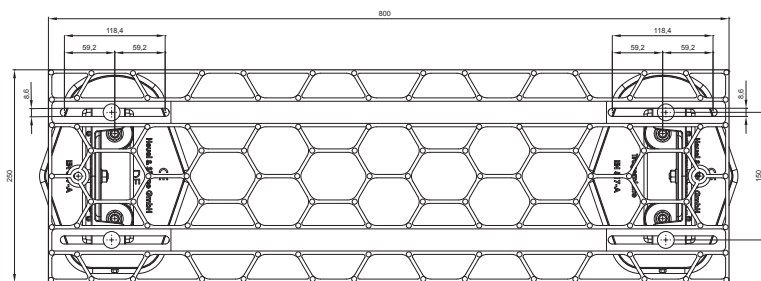

TECHNICKÝ LIST

STREŠNÝ SCHOD – SET

FALZ-HEU MP DACH

DETAIL:
1. strešný schod – set

SSM Hliník lakovaný W.15 – Svetlo šedá W.15 – RAL 7005

INDEX	ZMENA	DATEM	PODPIS		
ZN. MAT.	ROZM.–POLOT	T.O.	HMOTNOSŤ kg		
POM. ZAR.	VYPR. Ing. Kluska M.	POZN.	STN	TR.Č.	
PRESK.	TECHNOL.	STARÝ V.	Č.V.		
NÁZOV	Strešný schod – set		Počet listov	FALZ-HEU MP DACH	List