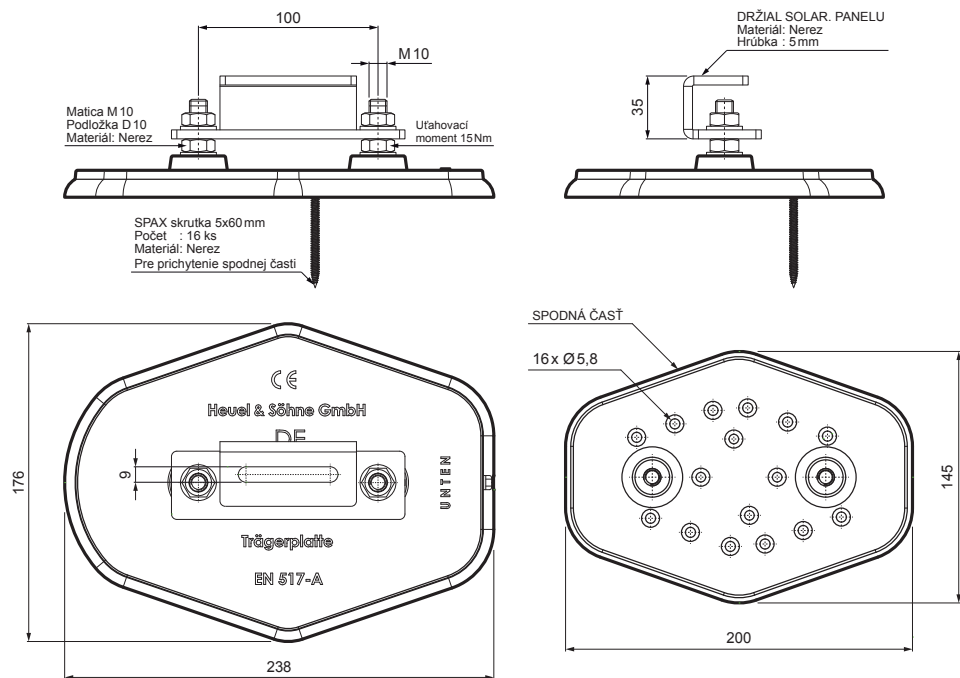

TECHNICKÝ LIST

MONTÁŽNA PLATŇA SOLÁRNY PANEL

FALZ-HEU MP SPL

DETAIL:
 1. montážna platňa solárny panel
 2. solárny panel

ANM Hliník lakovaný W.15 – Antracit W.15 – RAL 7016

INDEX	ZMENA	DATEM	PODPIS	 	
ZN. MAT.	ROZM.-POLOT	T.O.	HMOTNOSŤ kg		
POM. ZAR.	VYPR. Ing. Kluska M.	STN	POZN.	TR.Č.	Č.POZÍCIE
PRESK.	TECHNOL.	STARÝ V.	Č.V.		
NÁZOV	Montážna platňa solárny panel			Počet listov	FALZ-HEU MP SPL List