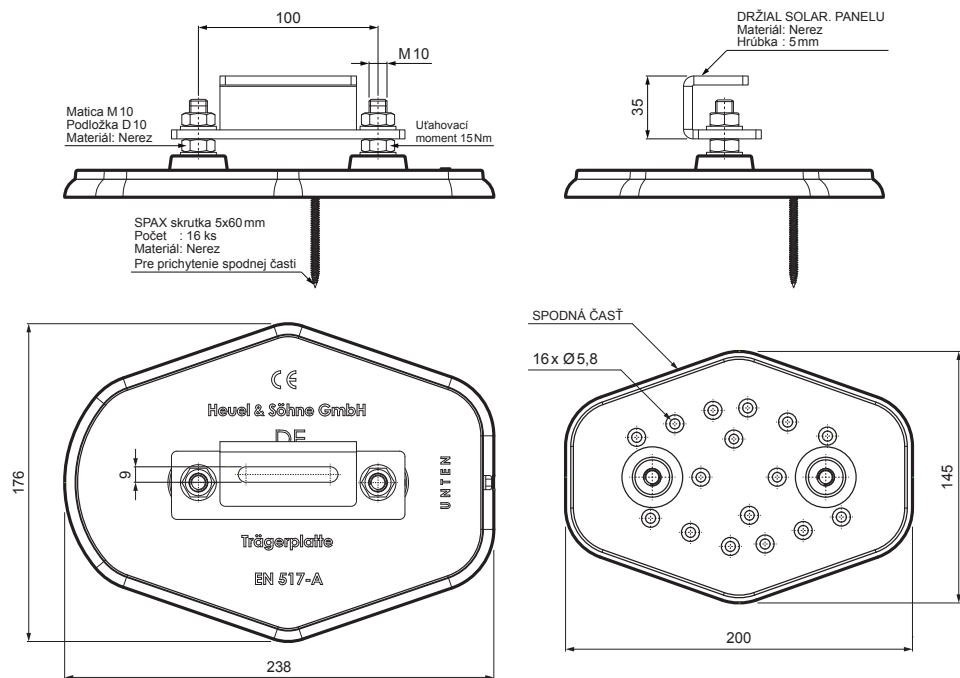

# MONTÁŽNA PLATŇA SOLÁRNY PANEL

# FALZ-HEU MP SPL

**ANM** Hliník lakovaný W.15 – Antracit W.15 – RAL 7016

INDEX	ZMENA	DATEM	PODPIS	 	
ZN. MAT.	ROZM.-POLOT	T.O.	HMOTNOŠŤ kg		
POM. ZAR.	VYPR. Ing. Kluska M.	STN	POZN.	TR.Č.	Č.POZÍCIE
PRESK.	TECHNOL.	STARÝ V.	Č.V.		
NÁZOV	Montážna platňa solárny panel			Počet listov	FALZ-HEU MP SPL List

**DETAIL:**  
 1. montážna platňa solárny panel  
 2. solárny panel

Vytvorené: 21.04.2026 14:13:35

Technické zmeny vyhradené