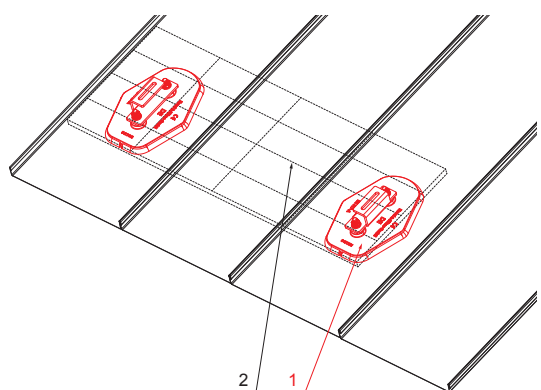

TECHNICKÝ LIST

MONTÁŽNA PLATŇA SOLÁRNY PANEL

FALZ-HEU MP SPL

DETAIL:
 1. montážna platňa solárny panel
 2. solárny panel

ANM Hliník lakovaný W.15 – Antracit W.15 – RAL 7016

INDEX	ZMENA	DATEM	PODPIS	 	
ZN. MAT.	ROZM.-POLOT	T.O.	HMOTNOSŤ kg		
POM. ZAR.	VYPR. Ing. Kluska M.	STN	POZN.	TR.Č.	Č.POZÍCIE
PRESK.	TECHNOL.	STARÝ V.	Č.V.		
NÁZOV	Montážna platňa solárny panel			Počet listov	FALZ-HEU MP SPL List