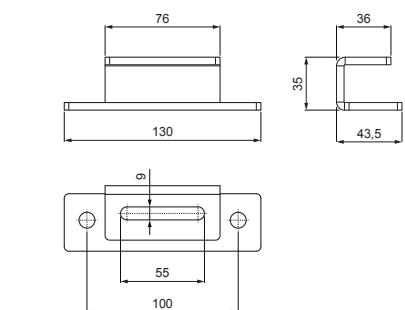

TECHNICKÝ LIST

MONTÁŽNA PLATŇA SOLÁRNY PANEL

FALZ-HEU MP SPL

DETAIL:
 1. montážna platňa solárny panel
 2. solárny panel

ANM Hliník lakovaný W.15 – Antracit W.15 – RAL 7016

INDEX	ZMENA	DATEM	PODPIS	 	
ZN. MAT.	ROZM.-POLOT	T.O.	HMOTNOSŤ kg		
POM. ZAR.	VYPR. Ing. Kluska M.	STN	POZN.	TR.Č.	Č.POZÍCIE
PRESK.	TECHNOL.	STARÝ V.	Č.V.		
NÁZOV	Montážna platňa solárny panel			Počet listov	FALZ-HEU MP SPL List