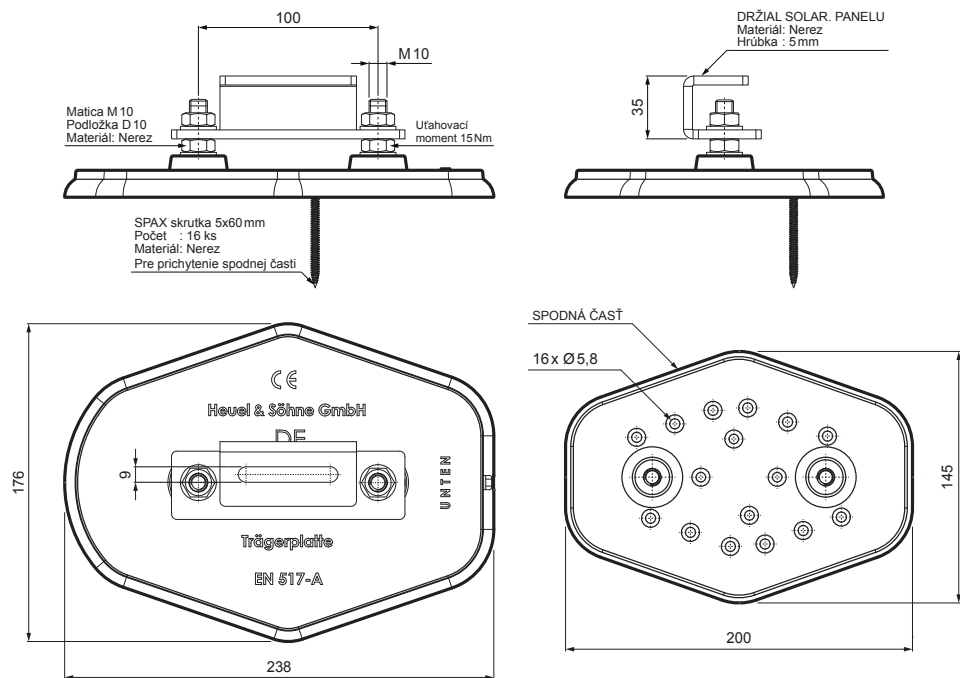

TECHNICKÝ LIST

MONTÁŽNA PLATŇA SOLÁRNY PANEL

FALZ-HEU MP SPL

ANM Hliník lakovaný W.15 – Antracit W.15 – RAL 7016

INDEX	ZMENA	DATE	SIGNATURE	 	
ZN. MAT.		T.O.		HMOTNOSŤ kg	MER.
ROZM.-POLOT					
POM. ZAR.				STN	TR.Č.
VYPR.	Ing. Kluska M.			POZN.	Č.POZÍCIE
PRESK.					
TECHNOL.	TECHNOL.			STARÝ V.	Č.V.
NÁZOV	Montážna platňa solárny panel			Počet listov	FALZ-HEU MP SPL List

DETAIL:
 1. montážna platňa solárny panel
 2. solárny panel

Vytvorené: 07.06.2026 13:05:28

Technické zmeny vyhradené