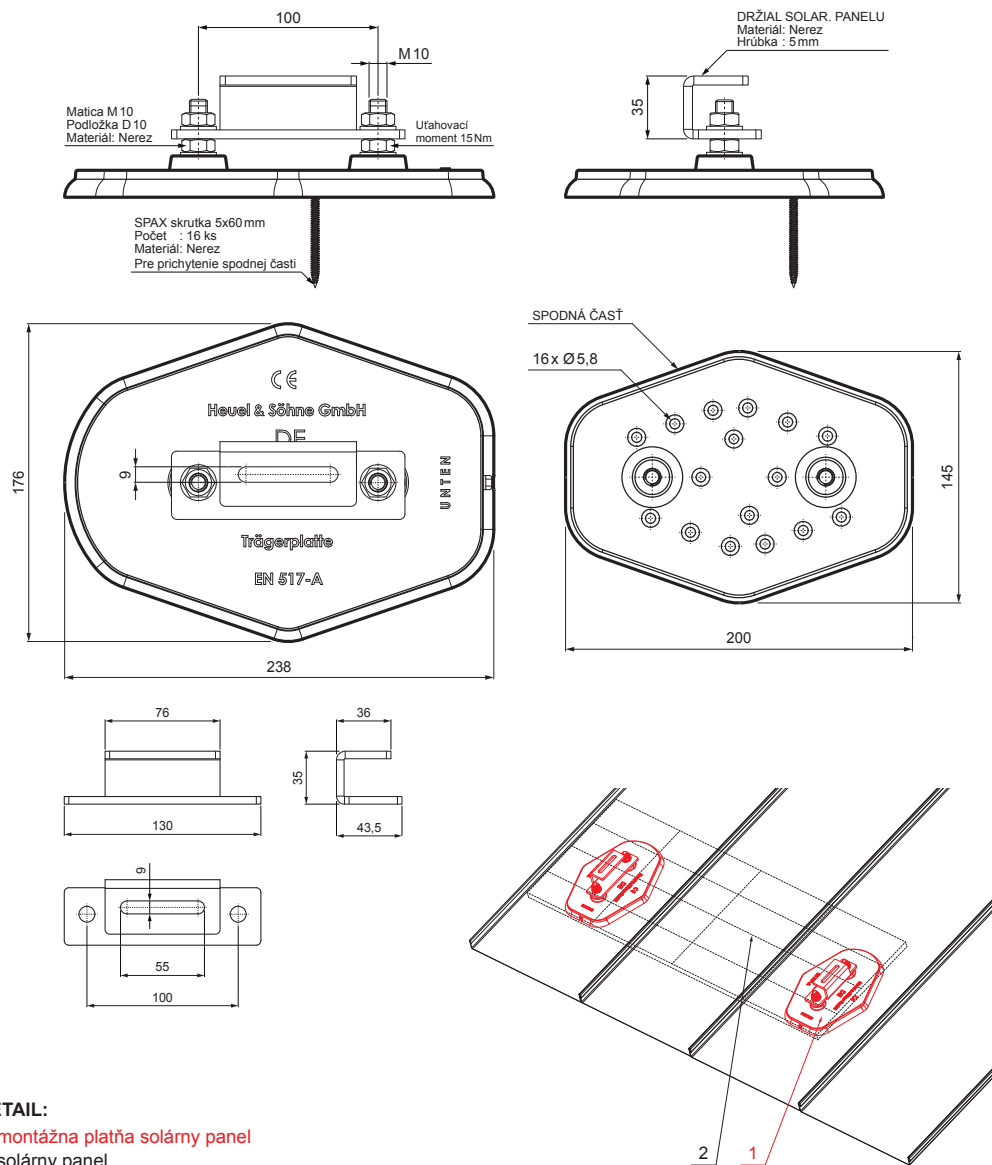

TECHNICKÝ LIST

MONTÁŽNA PLATŇA SOLÁRNY PANEL

FALZ-HEU MP SPL

TMM Hliník lakovaný W.15 – Testa di Moro W.15 – RAL 8028

INDEX	ZMENA	DATEM	PODPIS	 	
ZN. MAT.	ROZM.-POLOT	T.O.	HMOTNOSŤ kg		
POM. ZAR.	VYPR. Ing. Kluska M.	POZN.	STN	TR.Č.	
PRESK.	TECHNOL.	STARÝ V.	Č.V.		
NÁZOV	Montážna platňa solárny panel		Počet listov	FALZ-HEU MP SPL	List

Vytvorené: 22.04.2026 17:56:55

Technické zmeny vyhradené

DETAIL:
 1. montážna platňa solárny panel
 2. solárny panel